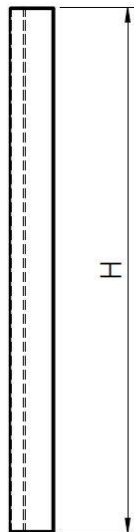

MONTANTE ANGOLO ESTERNO SLAB

Montante angolo esterno con profilo Slab.

Materiali disponibili: Impiallacciato, Laccato, Fenix, Laminato HPL, Melaminico, Pvc, Biomalta.

EXTERNAL CORNER POST SLAB

External Corner post Slab profile.

Available materials: Veneered doors, Lacquered doors, Fenix doors, Laminate Doors, Melamine doors, Polymer doors, Bio mortar doors.

AUSSERE ECKE PASSTUECK, SLAB PROFIL

Aussere Ecke Passtueck mit Slab Profil.

Verfügbare Materialien: Furnierten fronten, Lackierte fronten, Fenix fronten, Laminate fronten, PVC fronten, Oeko-Moertel fronten.