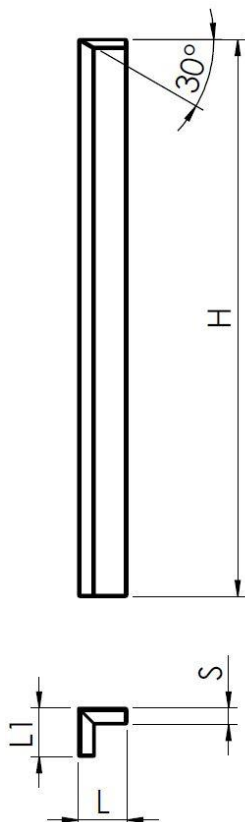

MONTANTE ANGOLO ESTERNO 30°

Montante angolo esterno con profilo 30° Chamfer.

Materiali disponibili: Impiallacciato, Laccato, Fenix, Laminato HPL, Biomalta.

EXTERNAL CORNER POST 30°

External Corner post 30° Chamfer Profile.

Available materials: Veneered doors, Lacquered doors, Fenix doors, Laminate

Doors, Bio mortar doors.

AUSSERE ECKE PASSTUECK, 30°PROFIL

Aussere Ecke Passtueck mit 30° Chamfer Profil.

Verfügbare Materialien: Furnierten fronten, Lackierte fronten, Fenix fronten,

Laminate fronten, Oeko-Moertel fronten.