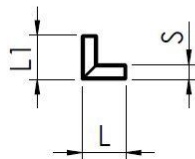

MONTANTE ANGOLO ESTERNO SLAB

Montante angolo esterno con profilo Slab.

Materiali disponibili: Impiallacciato, Laccato, Fenix, Laminato HPL, Melaminico, Pvc, Biomalta.

EXTERNAL CORNER POST SLAB

External Corner post Slab profile.

Available materials: Veneered doors, Lacquered doors, Fenix doors, Laminate Doors, Melamine doors, Polymer doors, Bio mortar doors.

AUSSERE ECKE PASSTUECK, SLAB PROFIL

Aussere Ecke Passtueck mit Slab Profil.

Verfügbare Materialien: Furnierten fronten, Lackierte fronten, Fenix fronten, Laminate fronten, PVC fronten, Oeko-Moertel fronten.