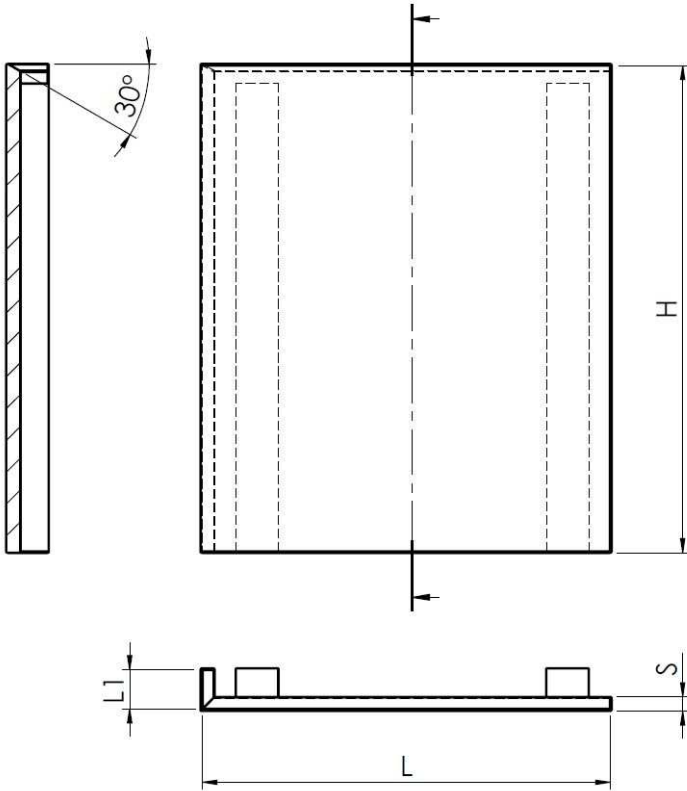

PANNELLO L BASE DX BORDO SUPERIORE 30°

Pannello a L destro per basi o isole, bordo superiore 30°.

Materiali disponibili: Impiallacciato, Laccato, Fenix, Laminato HPL, Biomalta.

L SHAPE BASE RIGHT PANEL, TOP EDGE 30°

L shape right panel for base and counter kitchen island, top edge 30°.

Available materials: Veneered doors, Lacquered doors, Fenix doors, Laminate, Bio-mortar doors.

L RECHTE BASIS PANEEL, OBERE SEITE 30°

L rechte Basis Paneel oder für Kücheninsel mit 30° Profil.

Verfügbare Materialien: Furnierten Fronten, Lackierte Fronten, Fenix Fronten, Laminat Fronten, Oeko-Moertel Fronten.