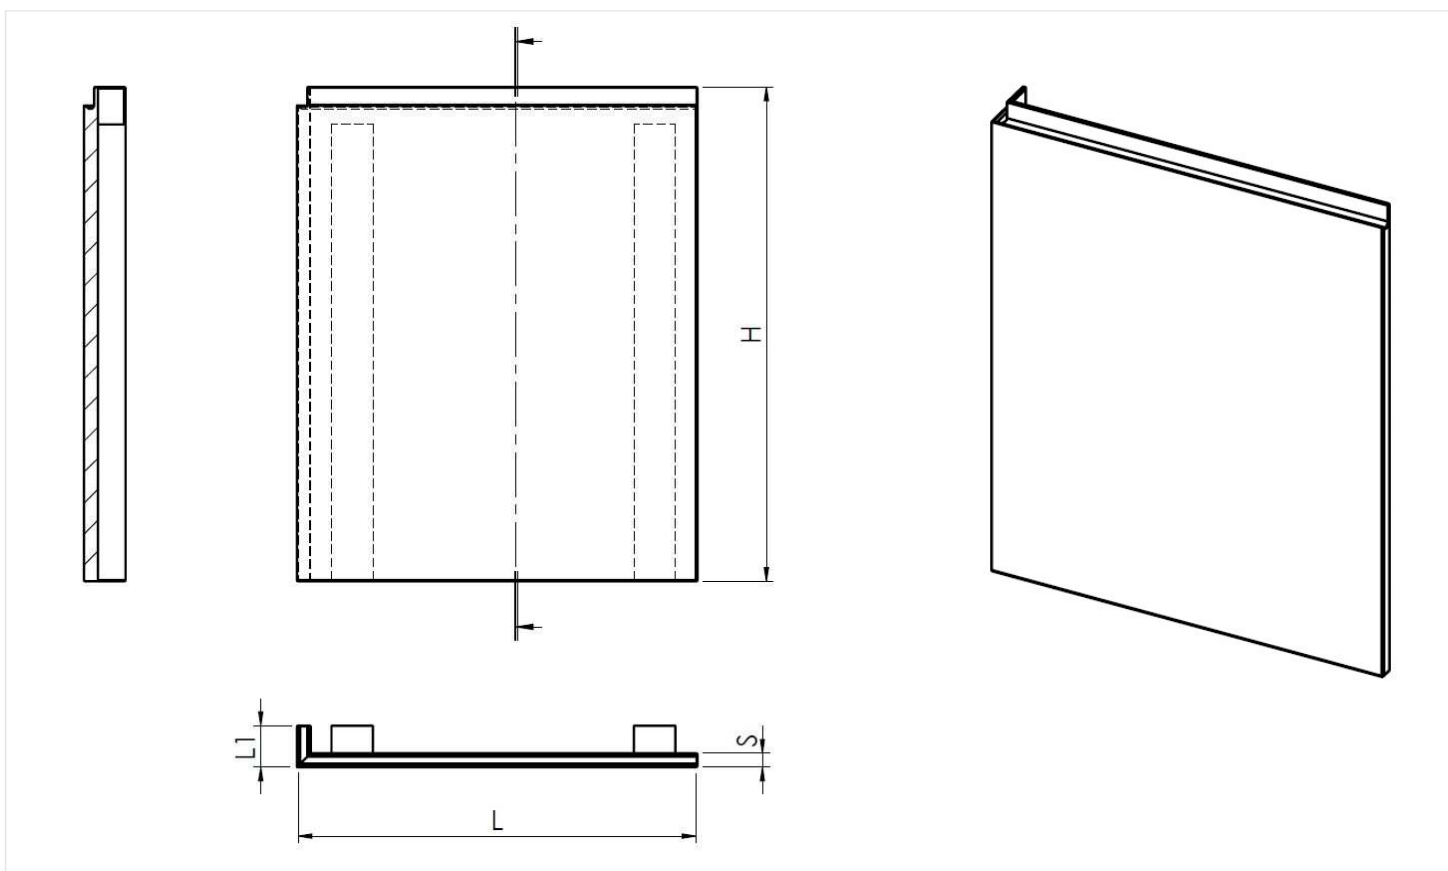

PANNELLO L BASE DX BORDO SUPERIORE GOLA1

Pannello a L destro per basi o isole, bordo superiore Gola1.

Materiali disponibili: Impiallacciato, Laccato, Biomalta.

L SHAPE BASE RIGHT PANEL, TOP EDGE JPULL

L shape right panel for base and counter kitchen island, top edge jpull.

Available materials: Veneered doors, Lacquered doors, Fenix doors, Bio mortar doors.

L RECHTE BASIS PANEEL, OBERE SEITE 30°

L rechte Basis Paneel oder für Kücheninsel mit jpull Profil.

Verfügbare Materialien: Furnierten Fronten, Lackierte Fronten, Fenix Fronten Oeko-Moertel Fronten.