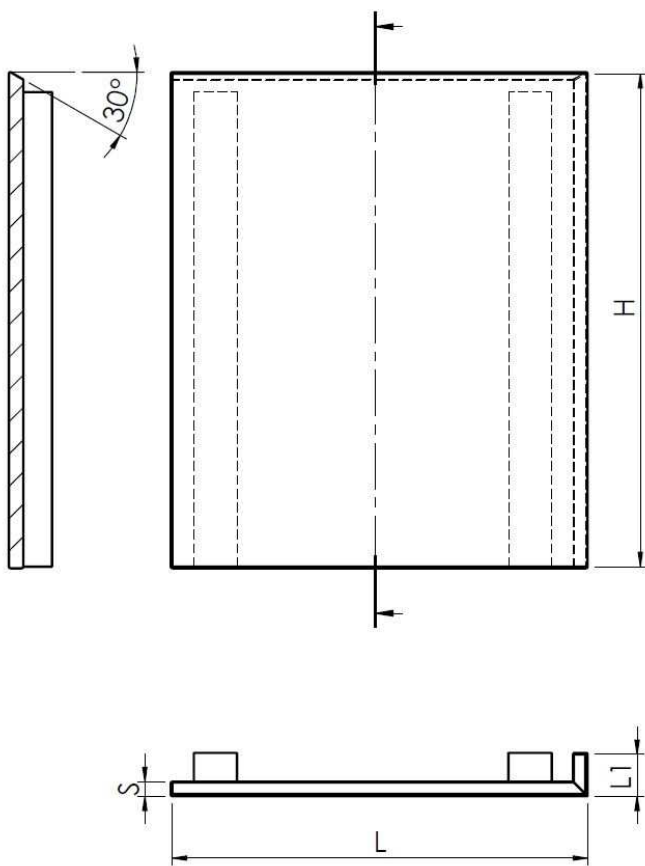

PANNELLO L BASE SX BORDO SUPERIORE 30°

Pannello a L sinistro per basi o isole, bordo superiore 30°.

Materiali disponibili: Impiallacciato, Laccato, Fenix, Biomalta, Laminato HPL.

L SHAPE BASE LEFT PANEL, TOP EDGE 30°

L shape left panel for base and counter kitchen island, top edge 30°.

Available materials: Veneered doors, Lacquered doors, Fenix doors, Laminate, Bio mortar doors.

L LINKS BASIS PANEEL, OBERE SEITE 30°

L linke Basis Paneel oder für Kücheninsel mit 30° Profil.

Verfügbare Materialien: Furnierten Fronten, Lackierte Fronten, Fenix Fronten, Laminat Fronten, Oeko-Moertel Fronten.