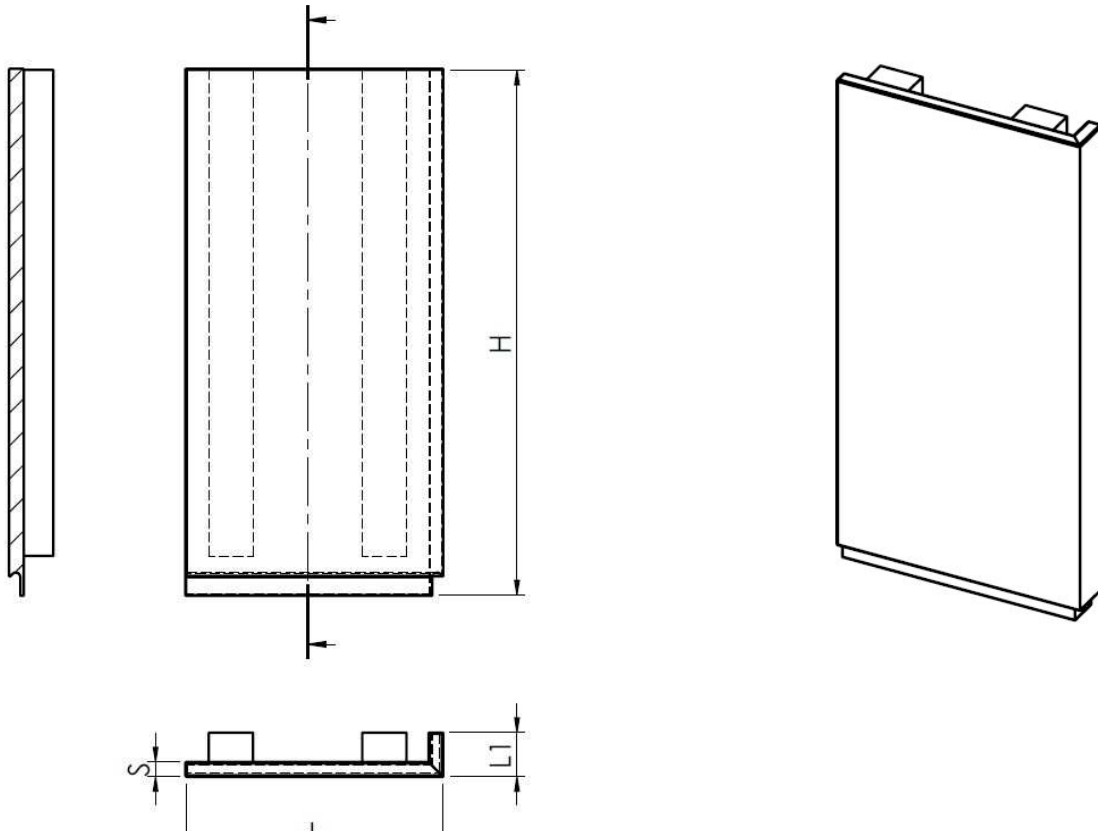

PANNELLO L PENSILE SX BORDO INFERIORE GOLA1

Pannello a L sinistro per pensile, bordo inferiore Gola1.

Materiali disponibili: Impiallacciato, Laccato, Fenix, Biomalta.

L SHAPE WALL LEFT PANEL, BOTTOM EDGE JPULL

L shape left panel for shape wall panel, bottom edge jpull.

Available materials: Veneered doors, Lacquered doors, Fenix doors,

Bio mortar doors.

L LINKS WAND PANEEL, UNTERE JPULL

L links Wand Paneel mit untere Seite Jpull Profil.

Verfügbare Materialien: Furnierten Fronten, Lackierte Fronten, Fenix Fronten,

Oeko-Moertel Fronten.