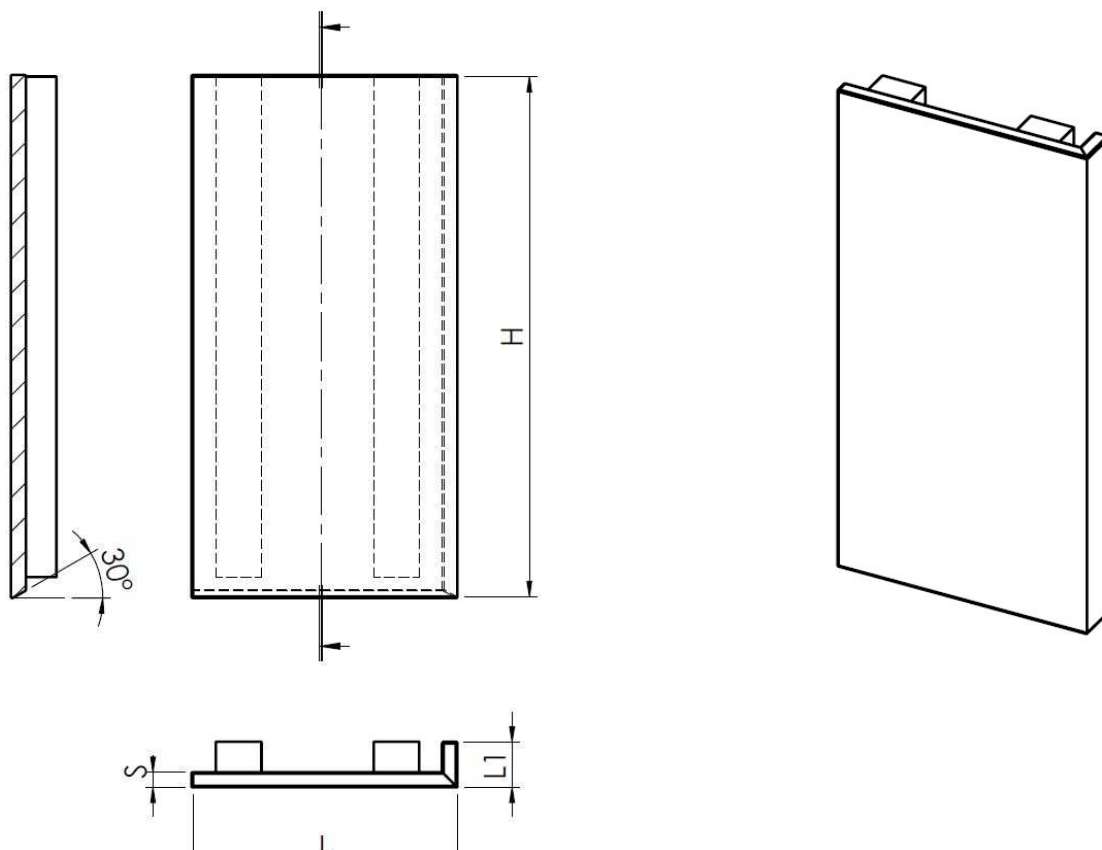

PANNELLO L PENSILE SX BORDO INFERIORE 30°

Pannello a L sinistro per pensile, bordo inferiore 30°.

Materiali disponibili: Impiallacciato, Laccato, Fenix, Laminato HPL, Biomalta.

L SHAPE WALL LEFT PANEL, BOTTOM EDGE 30°

L shape left panel for shape wall panel, bottom edge 30°.

Available materials: Veneered doors, Lacquered doors, Fenix doors, Laminate, Bio mortar doors.

L LINKS WAND PANEEL, UNTERE SEITE 30°

L links Wand Paneel mit untere Seite 30° Profil.

Verfügbare Materialien: Furnierten fronten, Lackierte fronten, Fenix fronten, Laminat fronten, Oeko-Moertel Fronten.