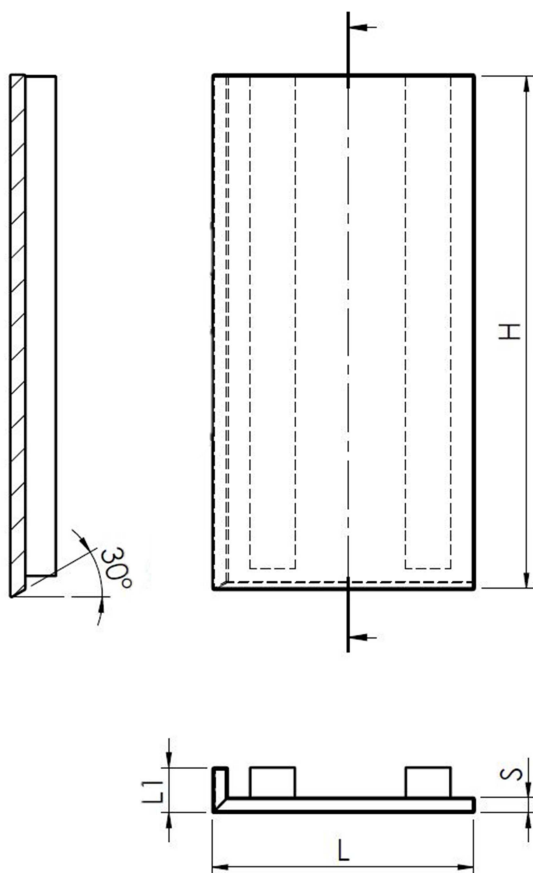

**PANNELLO L PENSILE SX BORDO INFERIORE 30°**

Pannello a L sinistro per pensile, bordo inferiore 30°.

Materiali disponibili: Impiallacciato, Laccato, Fenix, Laminato HPL, Biomalta.

**L SHAPE WALL LEFT PANEL, BOTTOM EDGE 30°**

L shape left panel for shape wall panel, bottom edge 30°.

Available materials: Veneered doors, Lacquered doors, Fenix doors, Laminate, Bio mortar doors.

**L LINKS WAND PANEEL, UNTERE SEITE 30°**

L links Wand Paneel mit untere Seite 30° Profil.

Materiali disponibili: Impiallacciato, Laccato, Fenix, Laminato HPL, Biomalta.

**L SHAPE WALL RIGHT PANEL, BOTTOM EDGE 30°**

L shape wall right panel, bottom edge 30°.

Available materials: Veneered doors, Lacquered doors, Fenix doors, Laminate, Bio mortar doors.

**L RECHTE WAND PANEEL, UNTERE SEITE 30°**

L rechte Wand Paneel mit 30° Profil.

Verfügbare Materialien: Furnierten Fronten, Lackierte Fronten, Fenix Fronten, Laminat fronten, Oeko-Moertel Fronten.

**PANNELLO L PENSILE SX BORDO INFERIORE GOLA1**