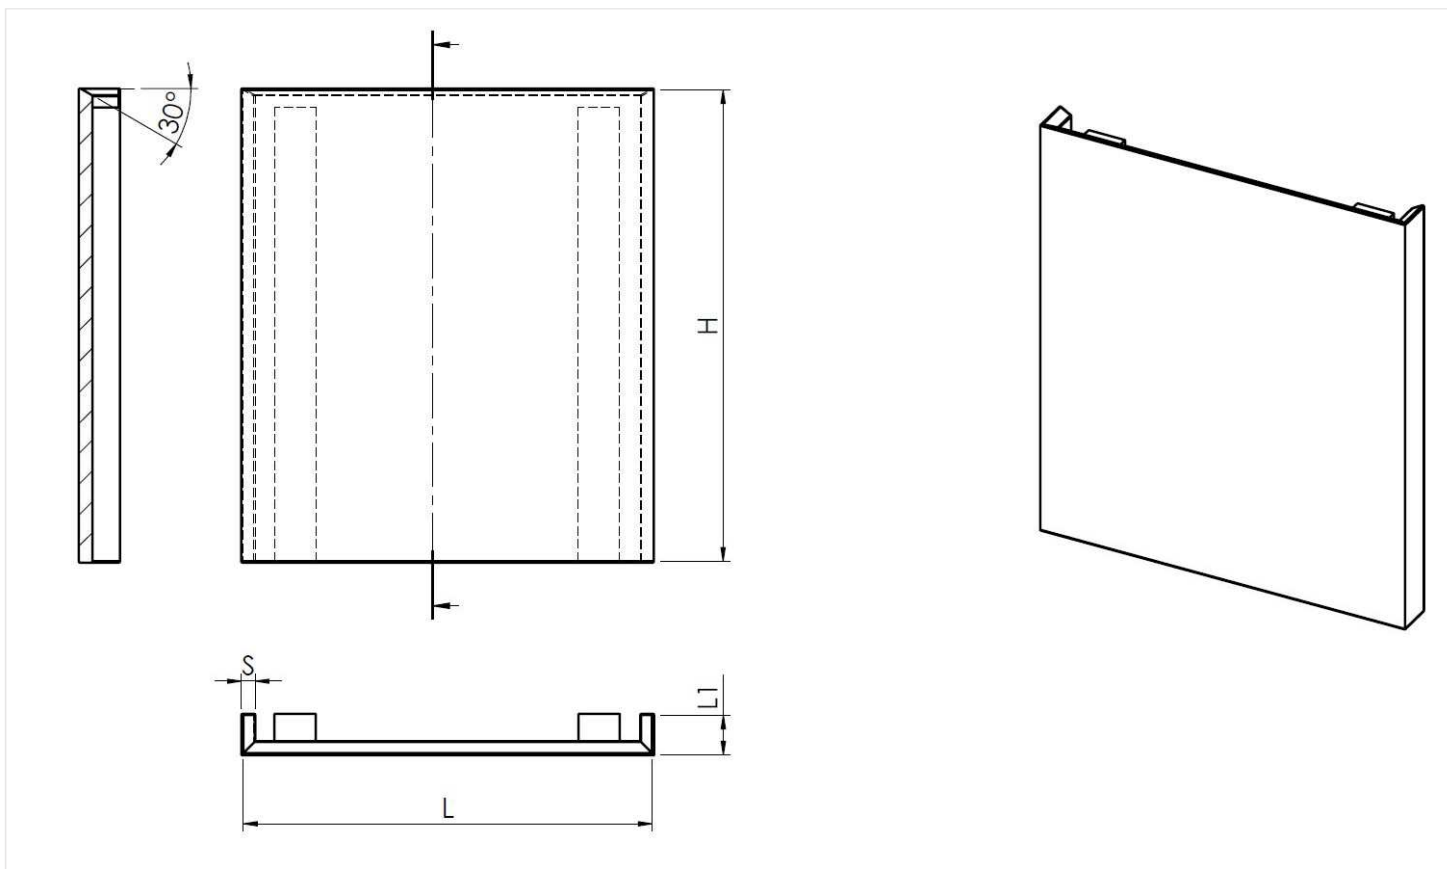

PANNELLO U BASE CHAMFER

Pannello a U per isole con bordo 30° - Chamfer.

Materiali disponibili: Impiallacciato, Laccato, Fenix, Laminato HPL, Biomalta.

U SHAPE BASE PANEL, CHAMFER PROFILE

U shape panel for counter kitchen island with Chamfer profile.

Available materials: Veneered doors, Lacquered doors, Fenix doors, Laminate doors, Bio mortar doors.

U BASIS PANEEL, OBERE SEITE CHAMFER

U Paneel für Kücheninsel mit Chamfer Profil.

Verfügbare Materialien: Furnierten Fronten, Lackierte Fronten, Fenix Fronten, Laminate Fronten, Oeko-Moertel Fronten.