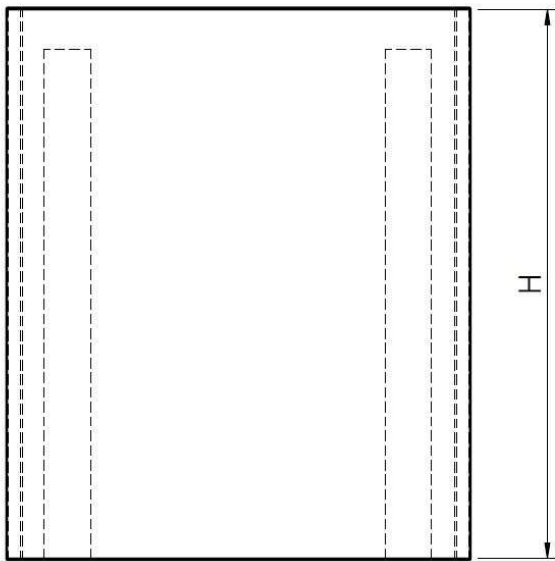

PANNELLO U BASE SLAB

Pannello a U per isole con bordo Slab.

Materiali disponibili: Impiallacciato, Laccato, Fenix, Laminato HPL, Biomalta.

U SHAPE BASE PANEL, SLAB PROFILE

U shape for counter kitchen island with Slab profile.

PANNELLO U BASE CHAMFER

Pannello a U per isole con bordo 30° - Chamfer.

Materiali disponibili: Impiallacciato, Laccato, Fenix, Laminato HPL, Biomalta.

U SHAPE BASE PANEL, CHAMFER PROFILE

U shape panel for counter kitchen island with Chamfer profile.