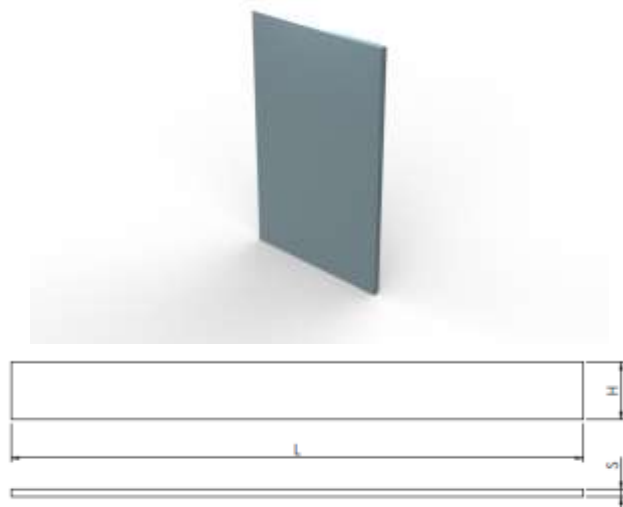

PANNELLO/FIANCO IN TINTA

Pannello/fianco in tinta spessore 18 mm.

PANEL/SIDE SAME COLOR

Panel/side same color thickness 18 mm.

PANEEL/SEITE IN GLEICHER FARBE STAERKE

Paneel/seite in gleicher farbe staerke 18 mm.

MONTANTE ANGOLO INTERNO

Montante angolo 87x87, H 717.

INTERNAL CORNER POST

Corner post 87x87, H 717.

INNERE ECKE PASSTUECK

Innere ecke passtueck 87x87, H 717.

MENSOLA

Mensola profondità 15-24-33-40-60 cm.