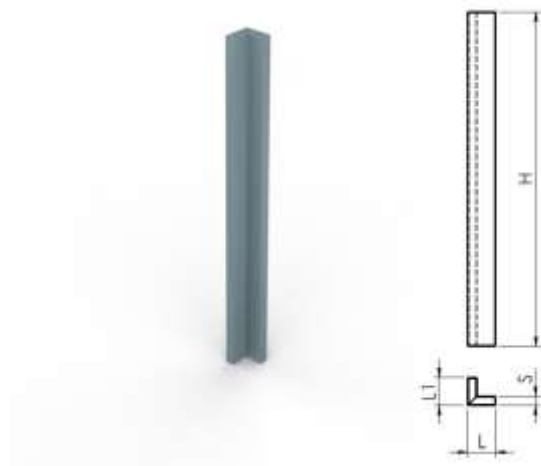

PANNELLO/FIANCO IN TINTA

Pannello/fianco in tinta spessore 18 mm.

PANEL/SIDE SAME COLOR

Panel/side same color thickness 18 mm.

PANEEL/SEITE IN GLEICHER FARBE STAERKE

Paneel/seite in gleicher farbe staerke 18 mm.

MONTANTE ANGOLO INTERNO

Montante angolo 87x87, H 717.

INTERNAL CORNER POST

Corner post 87x87, H 717.

INNERE ECKE PASSTUECK

Innere ecke passtueck 87x87, H 717.

MENSOLA

Mensola profondità 15-24-33-40-60 cm.

SHELF

Shelf depth 15-24-33-40-60 cm.

REGAL

Regal Tiefe 15-24-33-40-60 cm.