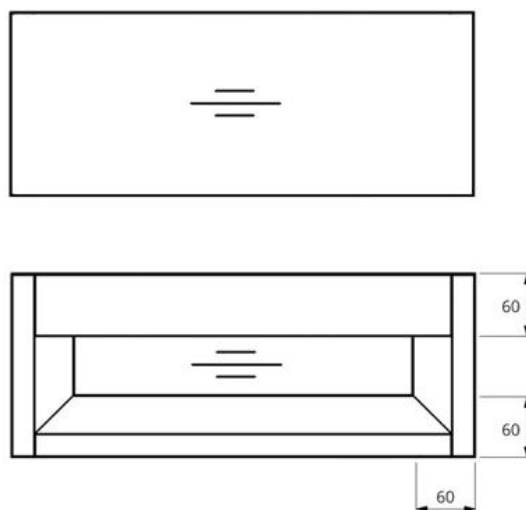

CASSETTO LISCIO / FLAT DRAWER/ GLATTE SCHUBLADE