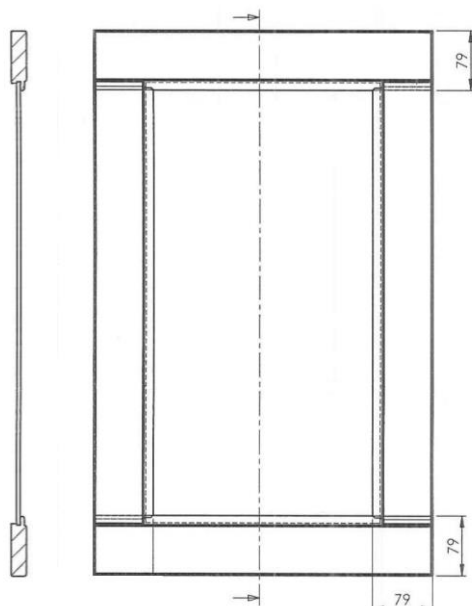

ANTA A VETRO / GLASS DOOR / GLASFRONT