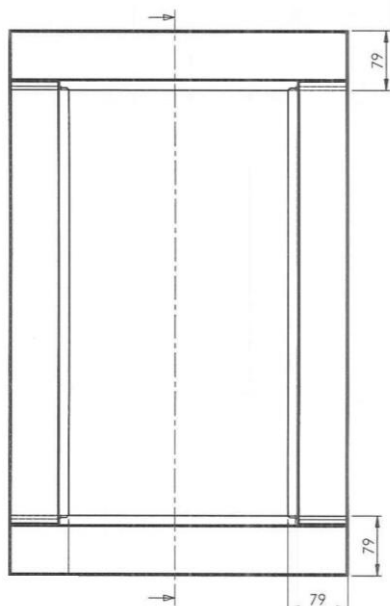

Vetro temperato "Desag" e "Desag con Inglesina".

Spessore anta 20 mm.

Ante con misure standard a magazzino.

Tempi di consegna: circa 2 settimane dall'ordine.

GRECALE PAINTED DOORS

Door in standard lacquered ash, white color. Solid frame in ash and central panel in chipboard veneered in ash, brushed and lacquered in matt polyurethane.

Drawers height 117 and 177 mm are flat, without frame.

Glass door with frame in solid ash, brushed and matt finished, open-grain polyurethane lacquer.

Version with grille front Frame and grille in solid ash, brushed and matt finished open-grain polyurethane lacquer.

"Desag" or "Desag with Inglesina" toughened glass. 20 mm thick.

Doors available in stock with standard sizes.

Delivery time: around 2 weeks from the order.

GRECALE LACKIERT FRONTEN

Front in Esche lackiert in weiss. Massiv Rahmen in Esche und zentral Platte in Spanplatte furniert in Esche, geschwabbelt und lackiert in matt Polyurethan.

Schubladen Hoehe 117 und 177 mm sind glatt ohne Rahmen.

Glasfront mit Massivholz Rahmen in Esche, geschwabbelt und matt lackiert, polyurethane Lack.

Version mit Inglesina - Rahmen und Inglesina in Massiv Esche geschwabbelt und matt lackiert, polyurethane Lack.

Gemäßigt Glas "Desag" und "Desag mit Inglesina".

Stärke 20 mm.

Fronten mit Standard Massen verfügbar auf Lager.

Lieferzeit: etwa 2 Wochen.

ANTA / DOOR / FRONT