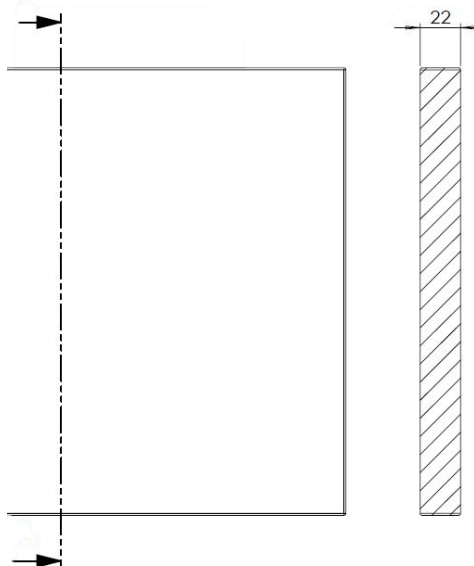

**SLAB**

Spessori disponibili 22 mm.

Available thickness 22 mm.

Stärke 22 mm.

**SMUSSO / CHAMFER 30°**

Spessori disponibili 22 mm.

Per l'apertura dell'anta base/cassetto **ridurre** la dimensione totale di circa **2,5/3 cm.**

Available thickness 22 mm.

To open the base door/drawer, **reduce** the total size by about **2.5/3 cm.**

Stärke 22 mm.

Um die Fronten/Schublade zu öffnen, **reduzieren** Sie die Gesamtgröße um ca. **2,5/3 cm.**

**SCHEDA PROFILI - LAMINATO**  
 - PROFILES DATA SHEET - LAMINATE DOORS  
 SPEZIFIKATIONSBLATT FÜR PROFILEN - LAMINAT FRONTEN

LAMINATI HPL	LAMINATE DOORS	LAMINAT FRONTEN	SLAB 22 MM	SMUSSO/CHAMFER 30°
Lumix	Lumix	Lumix	✓	✓
Corteccia	Corteccia	Corteccia	✓	✓
Armadillo	Armadillo	Armadillo	✓	
Carbone	Carbon	Kohle	✓	✓
Noce glamour	Glamour walnut	Glamour Nussbaum	✓	✓
Elegance	Elegance	Elegance	✓	✓
Naturale	Natural	Natural	✓	✓
Rovere brown	Brown oak	Brown Eiche	✓	✓
Sirena	Sirena	Sirena	✓	
Pulsar	Pulsar	Pulsar	✓	✓
Cold lava	Cold lava	Cold lava	✓	
Stone vulcano	Stone vulcano	Stone vulcano	✓	✓
Ruggine	Ruggine	Ruggine	✓	✓
Soft brown	Soft brown	Soft brown	✓	
Soft grey	Soft grey	Soft grey	✓	
Stone white	Stone white	Stone white	✓	
Stone black	Stone black	Stone black	✓	
Silver	Silver	Silver	✓	
Light grey	Light grey	Leicht Grau	✓	
Stone ardesia	Stone ardesia	Stone ardesia	✓	