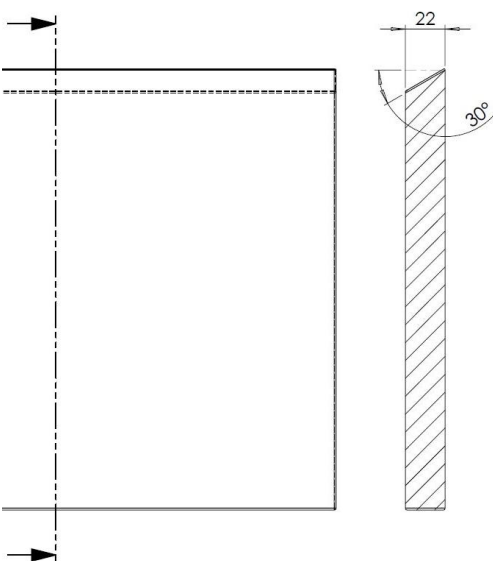

**SLAB**

Spessori disponibili 22 mm.

Available thickness 22 mm.

Stärke 22 mm.

**SMUSSO / CHAMFER 30°**

Spessori disponibili 22 mm.

Per l'apertura dell'anta base/cassetto **ridurre** la dimensione totale di circa **2,5/3 cm.**

Available thickness 22 mm.

To open the base door/drawer, **reduce** the total size by about **2.5/3 cm.**

Stärke 22 mm.

Um die Fronten/Schublade zu öffnen, **reduzieren** Sie die Gesamtgröße um ca. **2,5/3 cm.**

**SCHEDA PROFILI - LAMINATO**  
 - PROFILES DATA SHEET - LAMINATE DOORS  
 SPEZIFIKATIONSBLATT FÜR PROFILEN - LAMINAT FRONTEN

LAMINATI HPL	LAMINATE DOORS	LAMINAT FRONTEN	SLAB 22 MM	SMUSSO/CHAMFER 30°
Lumix	Lumix	Lumix	✓	✓
Corteccia	Corteccia	Corteccia	✓	✓
Armadillo	Armadillo	Armadillo	✓	
Carbone	Carbon	Kohle	✓	✓
Noce glamour	Glamour walnut	Glamour Nussbaum	✓	✓
Elegance	Elegance	Elegance	✓	✓
Naturale	Natural	Natural	✓	✓
Rovere brown	Brown oak	Brown Eiche	✓	✓
Sirena	Sirena	Sirena	✓	
Pulsar	Pulsar	Pulsar	✓	✓
Cold lava	Cold lava	Cold lava	✓	
Stone vulcano	Stone vulcano	Stone vulcano	✓	✓
Ruggine	Ruggine	Ruggine	✓	✓
Soft brown	Soft brown	Soft brown	✓	
Soft grey	Soft grey	Soft grey	✓	
Stone white	Stone white	Stone white	✓	
Stone black	Stone black	Stone black	✓	
Silver	Silver	Silver	✓	
Light grey	Light grey	Leicht Grau	✓	
Stone ardesia	Stone ardesia	Stone ardesia	✓	