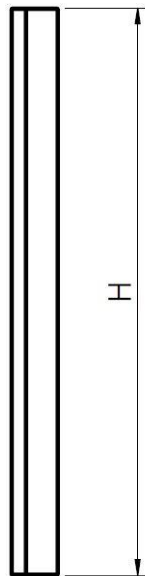

### ANTA A VETRO PER IN PVC – PROFILO SLAB

Anta a vetro per cucina in PVC disponibile in diverse finiture.

Vetro non incluso.

Montante angolo da 75 mm.

Dimensione minima realizzabile 300 H x 200 L mm

Dimensione massima realizzabile 2400 H x 600 L mm

### GLASS DOOR IN PVC - SHAKER PROFILE

Glass door for kitchens in PVC available in different finishes.

Glass not included.

Glass door with 88 mm style.

Minimum size of the glass door: 216 x 216 mm

Maximum size of the glass door: 2490 H x 1230 L mm

PVC - SHAKER

DETTAGLIO U  
SCALA 1 : 2

**MENSOLA SPESSORE 28-30 mm**

Mensola spessore 28-30 mm.

**SHELF THICKNESS 28-30 mm**

Shelf thickness 28-30 mm.

**REGAL STAERKE 28-30 mm**

Regal Stärke 28-30 mm.

**MONTANTE ANGOLO INTERNO SLAB**

Montante angolo interno con profilo Slab.

**INTERNAL CORNER POST SLAB**

Internal Corner post Slab profile.

**INNERE ECKE PASSTUECK, SLAB PROFIL**

Innere Ecke Passtueck mit Slab Profil.