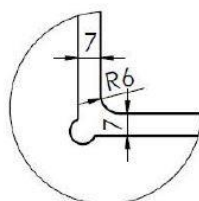

### GLASS DOOR IN PVC - SHAKER PROFILE

Glass door for kitchens in PVC available in different finishes.

Glass not included.

Glass door with 88 mm style.

Minimum size of the glass door: 216 x 216 mm

Maximum size of the glass door: 2490 H x 1230 L mm

### GLAS FRONT IN PVC – SHAKER PROFIL

Glasfront für Küchen in verschiedene Ausführungen.

Glas nicht inbegriffen.

Glasfront mit 88 mm Längsfries.

Mindestmaß für Glasfront 216 x 216 mm

Maximale Größe für Glasfront 2490 H x 1230 L mm

PVC - SHAKER

DETTAGLIO U  
SCALA 1 : 2

**MENSOLA SPESSORE 28-30 mm**

Mensola spessore 28-30 mm.

**SHELF THICKNESS 28-30 mm**

Shelf thickness 28-30 mm.

**REGAL STAERKE 28-30 mm**

Regal Stärke 28-30 mm.