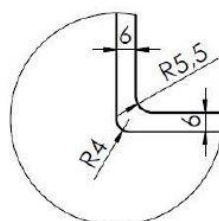

ANTA A VETRO IN PVC – PROFILO NEUTRA

Anta a vetro per cucina in PVC disponibile in diverse finiture.

Vetro non incluso.

Montante angolo da 100 mm.

Dimensione minima realizzabile 320 x 320 mm

Dimensione massima realizzabile 2490 H x 1230 L mm

GLASS DOOR IN PVC – NEUTRA PROFILE

Glass door for kitchens available in different finishes.

Glass not included.

Glass door with 100 mm style.

Minimum size of the glass door: 320 x 320 mm

Maximum size of the glass door: 2490 H x 1230 L mm

GLAS FRONT IN PVC- NEUTRA PROFIL

Glasfront für Küchen in PVC in verschiedene Ausführungen.

Glas nicht inbegriffen.

Glasfront mit 75 mm Längsfries.

Mindestmaß für Glasfront 320 x 320 mm

Maximale Größe für Glasfront 2490 H x 1230 L mm

PVC - NEUTRA

DETTAGLIO U
SCALA 1:2