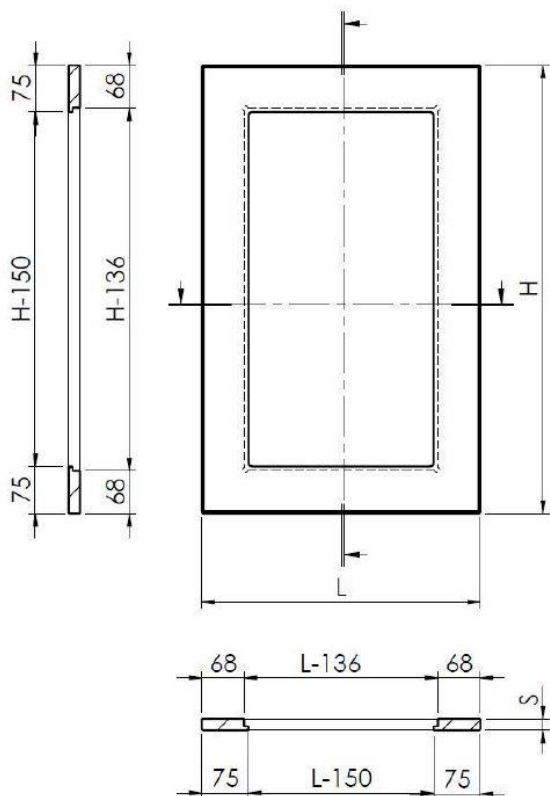

ANTA A VETRO PER IN PVC – PROFILO SLAB

Anta a vetro per cucina in PVC disponibile in diverse finiture.

Vetro non incluso.

Montante angolo da 75 mm.

Dimensione minima realizzabile 300 H x 200 L mm

Dimensione massima realizzabile 2400 H x 600 L mm

GLASS DOORS IN PVC - SLAB PROFILE

Glass door for kitchens in PVC available in different finishes.

Glass not included.

Glass door with 75 mm style.

Minimum size of the glass door: 300 H x 200 L mm

Maximum size of the glass door: 2400 H x 600 L mm

GLAS POLYMER FRONTEN – SLAB PROFIL

Glasfront für Küchen in PVC in verschiedene Ausführungen.

Glas nicht inbegriffen.

Glasfront mit 75 mm Längsfries.

Mindestmaß für Glasfront 300 H x 200 L mm

Maximale Größe für Glasfront 2400 H x 600 L mm

PVC - SLAB