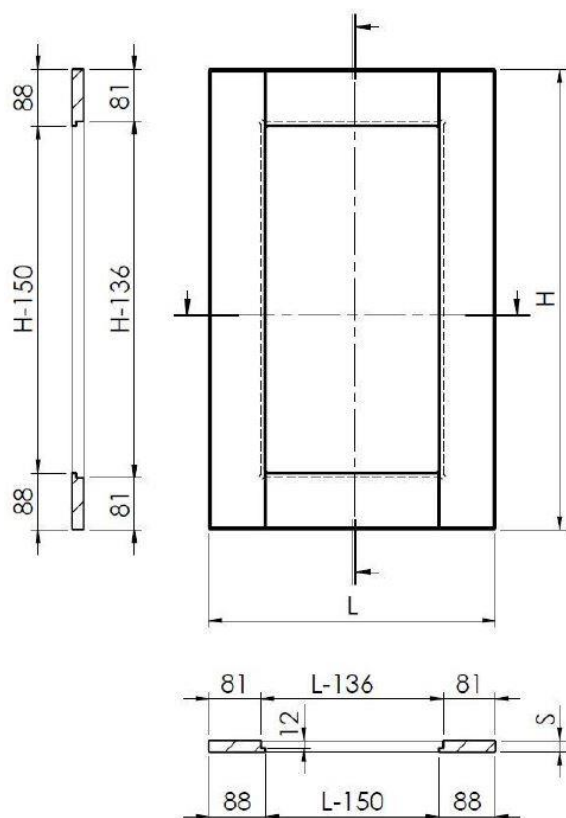

### ANTA A VETRO IN PVC – PROFILO SHAKER

Anta a vetro per cucina in PVC disponibile in diverse finiture.

Vetro non incluso.

Montante angolo da 88 mm.

Dimensione minima realizzabile 216 x 216 mm

Dimensione massima realizzabile 2490 H x 1230 L mm

### GLASS DOOR IN PVC - SHAKER PROFILE

Glass door for kitchens in PVC available in different finishes.

Glass not included.

Glass door with 88 mm style.

Minimum size of the glass door: 216 x 216 mm

Maximum size of the glass door: 2490 H x 1230 L mm

### GLAS FRONT IN PVC – SHAKER PROFIL

Glasfront für Küchen in verschiedene Ausführungen.

Glas nicht inbegriffen.

Glasfront mit 88 mm Längsfries.

Mindestmaß für Glasfront 216 x 216 mm

Maximale Größe für Glasfront 2490 H x 1230 L mm

PVC - SHAKER

DETTAGLIO U  
SCALA 1 : 2

**MENSOLA SPESSORE 28-30 mm**

Mensola spessore 28-30 mm.

**SHELF THICKNESS 28-30 mm**

Shelf thickness 28-30 mm.

**REGAL STAERKE 28-30 mm**

Regal Stärke 28-30 mm.