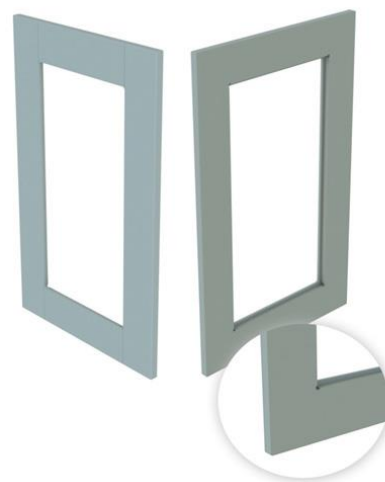

### ANTA A VETRO IN PVC – PROFILO SHAKER

Anta a vetro per cucina in PVC disponibile in diverse finiture.

Vetro non incluso.

Montante angolo da 88 mm.

Dimensione minima realizzabile 216 x 216 mm

Dimensione massima realizzabile 2490 H x 1230 L mm

### GLASS DOOR IN PVC - SHAKER PROFILE

Glass door for kitchens in PVC available in different finishes.

Glass not included.

Glass door with 88 mm style.

Minimum size of the glass door: 216 x 216 mm

Maximum size of the glass door: 2490 H x 1230 L mm

### GLAS FRONT IN PVC – SHAKER PROFIL

Glasfront für Küchen in verschiedene Ausführungen.

Glas nicht inbegriffen.

Glasfront mit 88 mm Längsfries.

Mindestmaß für Glasfront 216 x 216 mm

Maximale Größe für Glasfront 2490 H x 1230 L mm

PVC - SHAKER

DETTAGLIO U  
SCALA 1 : 2

**MENSOLA SPESSORE 28-30 mm**

Mensola spessore 28-30 mm.

**SHELF THICKNESS 28-30 mm**

Shelf thickness 28-30 mm.

**REGAL STAERKE 28-30 mm**

Regal Stärke 28-30 mm.