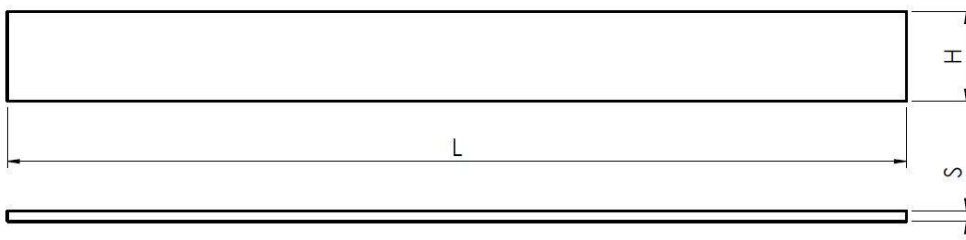

**ZOCCOLO H 10-15 cm**

Zoccolo da cucina H 10-15 cm.

**PLINTH H 10-15 cm**

Plinth for kitchen height 10-15 cm.

**SOCKEL H 10-15 cm**

Sockel für Küche Höhe 10-15 cm.

**TAMPONAMENTO**

Tamponamento per cucina.

### ANTA A VETRO PER IN PVC – PROFILO SLAB

Anta a vetro per cucina in PVC disponibile in diverse finiture.

Vetro non incluso.

Montante angolo da 75 mm.

Dimensione minima realizzabile 300 H x 200 L mm

Dimensione massima realizzabile 2400 H x 600 L mm

### ANTA A VETRO IN PVC – PROFILO SHAKER

Anta a vetro per cucina in PVC disponibile in diverse finiture.

Vetro non incluso.

Montante angolo da 88 mm.

Dimensione minima realizzabile 216 x 216 mm

Dimensione massima realizzabile 2490 H x 1230 L mm

### GLAS FRONT IN PVC – SHAKER PROFIL

Glasfront für Küchen in verschiedene Ausführungen.

Glas nicht inbegriffen.

Glasfront mit 88 mm Längsfries.

Mindestmaß für Glasfront 216 x 216 mm

Maximale Größe für Glasfront 2490 H x 1230 L mm