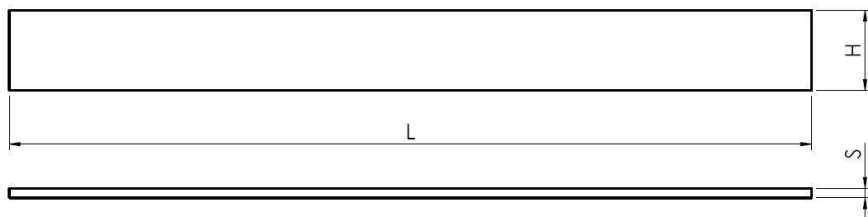

**ZOCCOLO H 10-15 cm**

Zoccolo da cucina H 10-15 cm.

**PLINTH H 10-15 cm**

Plinth for kitchen height 10-15 cm.

**SOCKEL H 10-15 cm**

Sockel für Küche Höhe 10-15 cm.

**TAMPONAMENTO**

Tamponamento per cucina.

### ANTA A VETRO PER IN PVC – PROFILO SLAB

Anta a vetro per cucina in PVC disponibile in diverse finiture.

Vetro non incluso.

Montante angolo da 75 mm.

Dimensione minima realizzabile 300 H x 200 L mm

Dimensione massima realizzabile 2400 H x 600 L mm

### ANTA A VETRO IN PVC – PROFILO SHAKER

Anta a vetro per cucina in PVC disponibile in diverse finiture.

Vetro non incluso.

Montante angolo da 88 mm.

Dimensione minima realizzabile 216 x 216 mm

Dimensione massima realizzabile 2490 H x 1230 L mm

### GLAS FRONT IN PVC – SHAKER PROFIL

Glasfront für Küchen in verschiedene Ausführungen.

Glas nicht inbegriffen.

Glasfront mit 88 mm Längsfries.

Mindestmaß für Glasfront 216 x 216 mm

Maximale Größe für Glasfront 2490 H x 1230 L mm