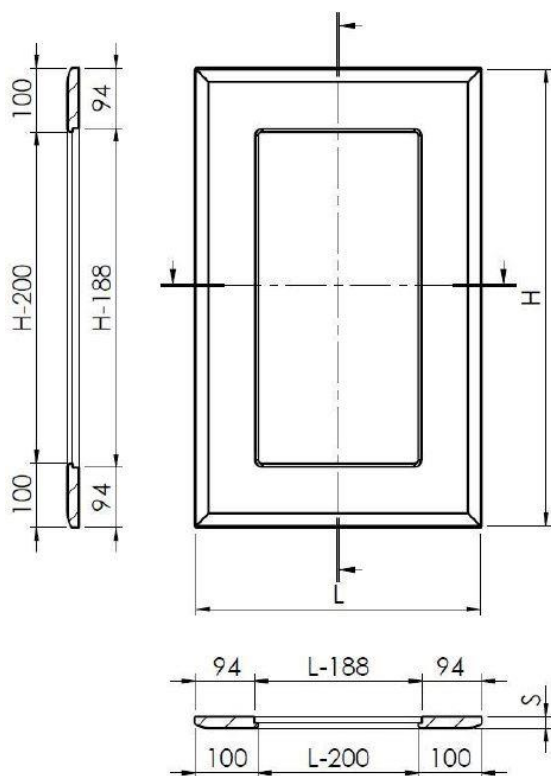

ANTA A VETRO IN PVC – PROFILO NEUTRA

Anta a vetro per cucina in PVC disponibile in diverse finiture.

Vetro non incluso.

Montante angolo da 100 mm.

Dimensione minima realizzabile 320 x 320 mm

Dimensione massima realizzabile 2490 H x 1230 L mm

GLASS DOOR IN PVC – NEUTRA PROFILE

Glass door for kitchens available in different finishes.

Glass not included.

Glass door with 100 mm style.

Minimum size of the glass door: 320 x 320 mm

Maximum size of the glass door: 2490 H x 1230 L mm

GLAS FRONT IN PVC- NEUTRA PROFIL

Glasfront für Küchen in PVC in verschiedene Ausführungen.

Glas nicht inbegriffen.

Glasfront mit 75 mm Längsfries.

Mindestmaß für Glasfront 320 x 320 mm

Maximale Größe für Glasfront 2490 H x 1230 L mm

PVC - NEUTRA

DETTAGLIO U
SCALA 1:2