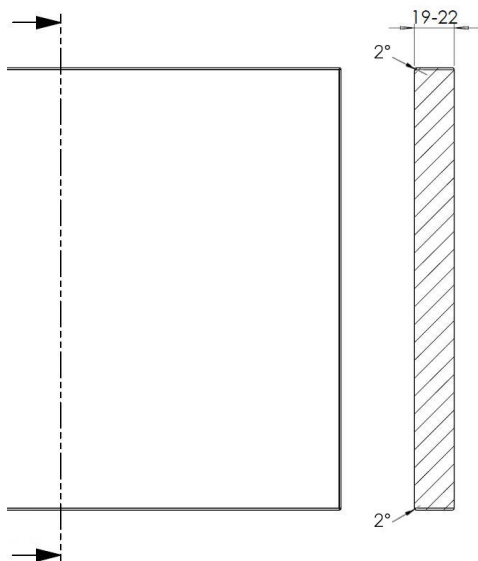

**SLAB**

Spessori disponibili 19 o 22 mm.

Available thickness 19 or 22 mm.

Stärke 19 oder 22 mm.

**GOLA 1 / JPULL**

Spessori disponibili 22 mm.

Available thickness 22 mm.

Stärke 22 mm.

**GOLA 2 / UNDERCUT**

Spessori disponibili 22 mm.

Available thickness 22 mm.

Stärke 22 mm.

**SMUSSO / CHAMFER 30°**

Spessori disponibili 22 mm.

Available thickness 22 mm.

Stärke 22 mm.

**SMUSSO / CHAMFER 45°**

Spessori disponibili 22 mm.

Available thickness 22 mm.

Stärke 22 mm.