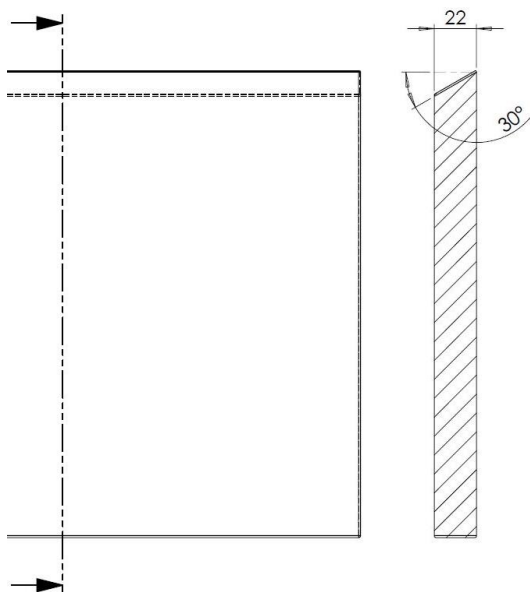

**GOLA 2 / UNDERCUT**

Spessori disponibili 22 mm.

Available thickness 22 mm.

Stärke 22 mm.

**SMUSSO / CHAMFER 30°**

Spessori disponibili 22 mm.

Available thickness 22 mm.

Stärke 22 mm.

**SMUSSO / CHAMFER 45°**

Spessori disponibili 22 mm.

Available thickness 22 mm.

Stärke 22 mm.