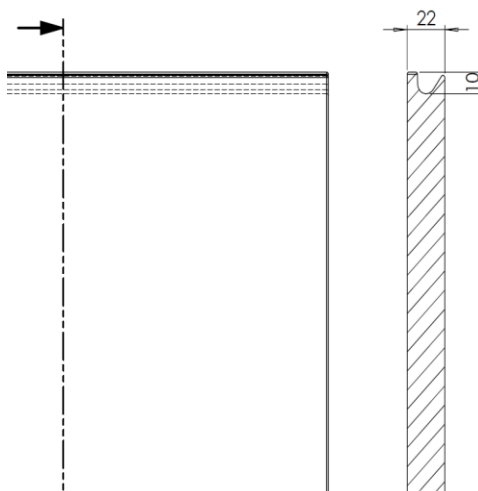

**SLAB**

Spessori disponibili 19 o 22 mm.

Available thickness 19 or 22 mm.

Stärke 19 oder 22 mm.

**GOLA 1 / JPULL**

Spessori disponibili 22 mm.

Available thickness 22 mm.

Stärke 22 mm.

**GOLA 2 / UNDERCUT**

Spessori disponibili 22 mm.

Available thickness 22 mm.

Stärke 22 mm.

**SMUSSO / CHAMFER 30°**

Spessori disponibili 22 mm.

Available thickness 22 mm.

Stärke 22 mm.

**SMUSSO / CHAMFER 45°**

Spessori disponibili 22 mm.

Available thickness 22 mm.

Stärke 22 mm.