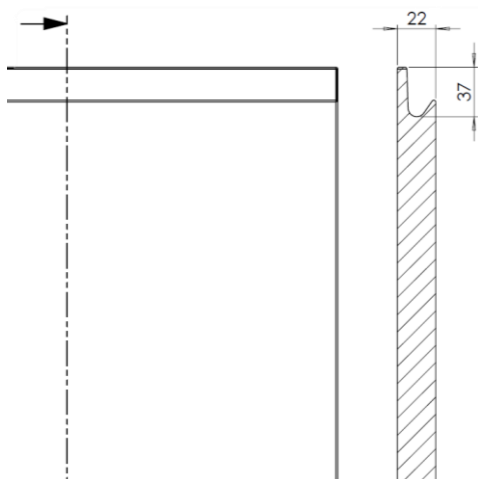

**SLAB**

Spessori disponibili 19 o 22 mm.

Available thickness 19 or 22 mm.

Stärke 19 oder 22 mm.

**GOLA 1 / JPULL**

Spessori disponibili 22 mm.

Available thickness 22 mm.

Stärke 22 mm.

**GOLA 2 / UNDERCUT**

Spessori disponibili 22 mm.

Available thickness 22 mm.

Stärke 22 mm.

**SMUSSO / CHAMFER 30°**

Spessori disponibili 22 mm.

Available thickness 22 mm.

Stärke 22 mm.

**SMUSSO / CHAMFER 45°**

Spessori disponibili 22 mm.

Available thickness 22 mm.

Stärke 22 mm.