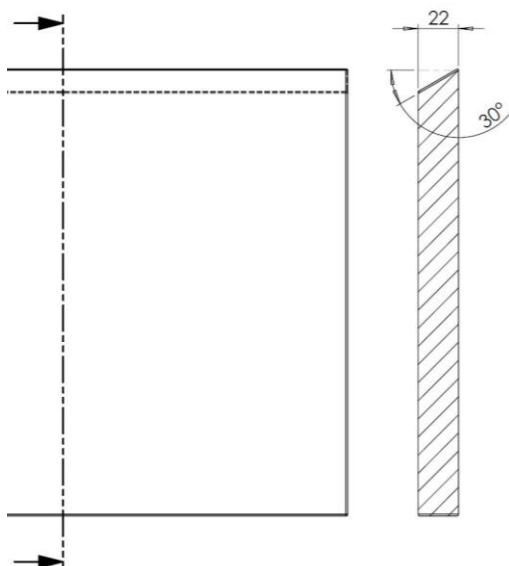

SLAB

Spessori disponibili 19 o 22 mm.
 Available thickness 19 or 22 mm.
 Stärke 19 oder 22 mm.

GOLA 1 / JPULL

Spessori disponibili 22 mm.
 Available thickness 22 mm.
 Stärke 22 mm.

SMUSSO / CHAMFER 30°

Spessori disponibili 22 mm.
 Available thickness 22 mm.
 Stärke 22 mm.

SMUSSO / CHAMFER 45°

Spessori disponibili 22 mm.

Available thickness 22 mm.

Stärke 22 mm.