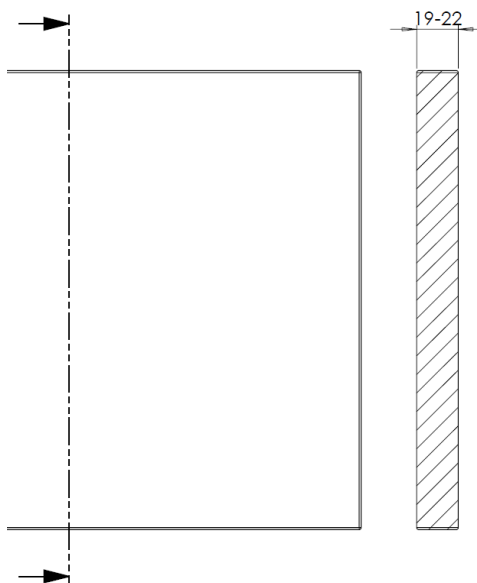

SLAB

Spessori disponibili 19 o 22 mm.
 Available thickness 19 or 22 mm.
 Stärke 19 oder 22 mm.

GOLA 1 / JPULL

Spessori disponibili 22 mm.
 Available thickness 22 mm.
 Stärke 22 mm.

SMUSSO / CHAMFER 30°

Spessori disponibili 22 mm.
 Available thickness 22 mm.
 Stärke 22 mm.

SMUSSO / CHAMFER 45°

Spessori disponibili 22 mm.

Available thickness 22 mm.

Stärke 22 mm.