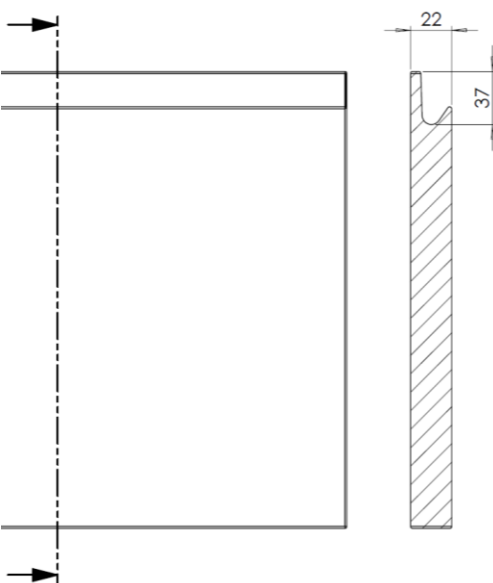

SLAB

Spessori disponibili 19 o 22 mm.
 Available thickness 19 or 22 mm.
 Stärke 19 oder 22 mm.

GOLA 1 / JPULL

Spessori disponibili 22 mm.
 Available thickness 22 mm.
 Stärke 22 mm.

SMUSSO / CHAMFER 30°

Spessori disponibili 22 mm.
 Available thickness 22 mm.
 Stärke 22 mm.

SMUSSO / CHAMFER 45°

Spessori disponibili 22 mm.

Available thickness 22 mm.

Stärke 22 mm.