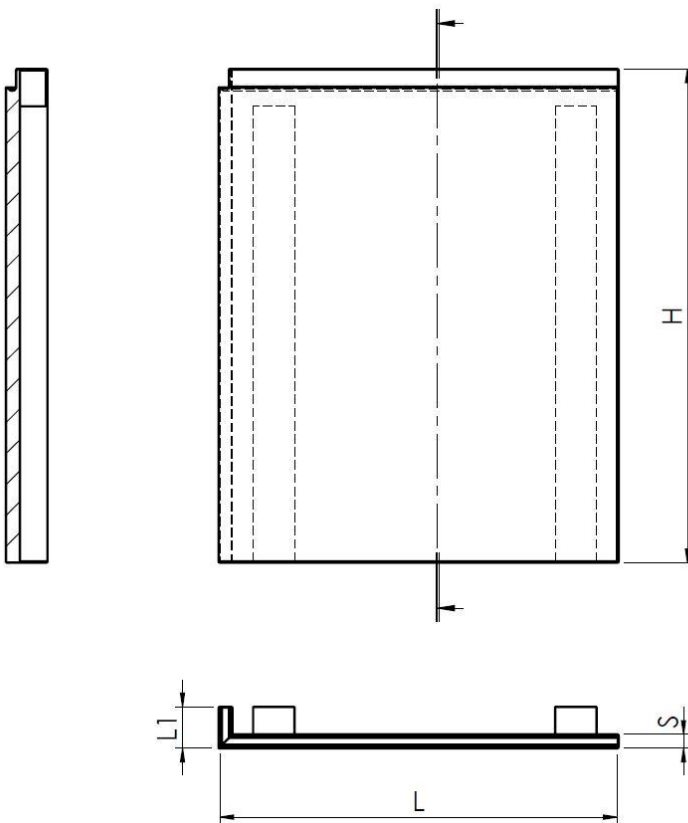

PANNELLO L BASE DX BORDO SUPERIORE GOLA1

Pannello a L destro per basi o isole, bordo superiore Gola1.

L SHAPE BASE RIGHT PANEL, TOP EDGE JPULL

L shape right panel for base and counter kitchen island, top edge jpull

L RECHTE BASIS PANEEL, OBERE SEITE 30°

L rechte Basis Paneel oder für Kücheninsel mit jpull Profil.