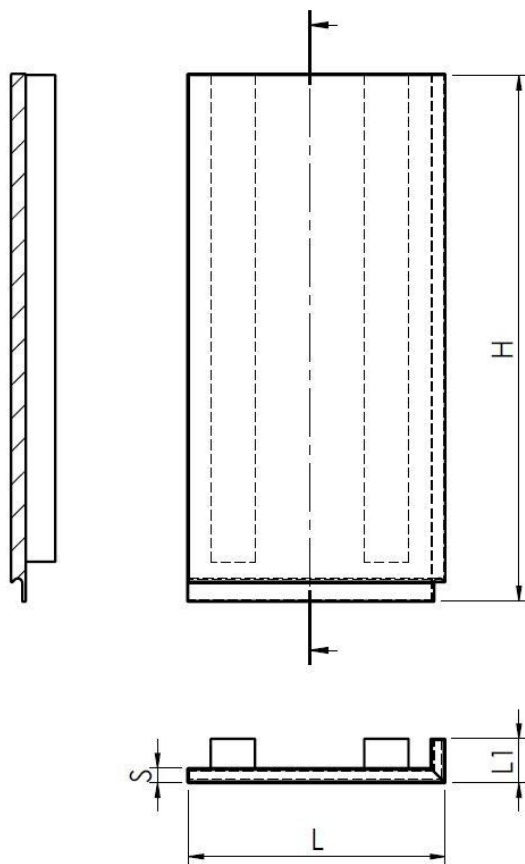

PANNELLO L PENSILE SX BORDO INFERIORE GOLA1

Pannello a L sinistro per pensile, bordo inferiore Gola1.

L SHAPE WALL LEFT PANEL, BOTTOM EDGE JPULL

L shape left panel for shape wall panel, bottom edge jpull.

L LINKS WAND PANEEL, UNTERE JPULL

L links Wand Paneel mit untere Seite Jpull Profil.