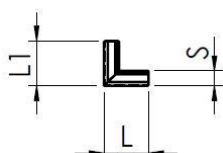

MONTANTE ANGOLO ESTERNO JPULL

Montante angolo esterno con profilo Jpull.

EXTERNAL CORNER POST JPULL

External Corner post Jpull profile.

AUSSERE ECKE PASSTUECK, JPULL PROFIL

Aussere Ecke Passtueck mit Jpull Profil.

PANNELLO L BASE E PENSILE SLAB

Pannello a L per basi, pensili o isole con bordo Slab.

L SHAPE BASE/WALL PANEL, SLAB PROFILE

L shape base/wall panel or for counter kitchen island with slab profile.

L BASIS UND WAND PANEEL, OBERE SEITE SLAB