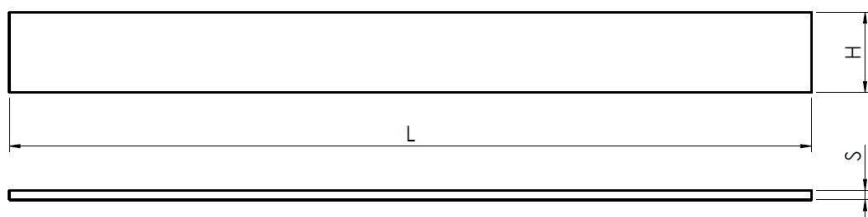

TAMPONEMENTO

Tamponamento per cucina.

FILLER

Filler for kitchens.

FILLER

Filler für Küche.