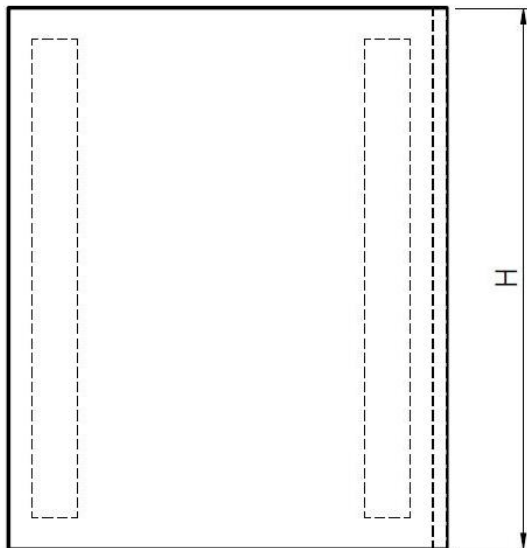

PANNELLO L BASE E PENSILE SLAB

Pannello a L per basi, pensili o isole con bordo Slab.

L SHAPE BASE/WALL PANEL, SLAB PROFILE

L shape base/wall panel or for counter kitchen island with slab profile.

L BASIS UND WAND PANEEL, OBERE SEITE SLAB

L Basis und Wand Paneel oder für Kücheninsel mit Slab Profil.

PANNELLO L BASE DX BORDO SUPERIORE 30°

Pannello a L destro per basi o isole, bordo superiore 30°.

L SHAPE BASE RIGHT PANEL, TOP EDGE 30°

L shape right panel for base and counter kitchen island, top edge 30°.