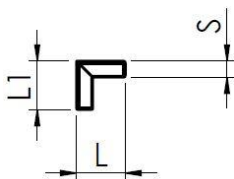

MONTANTE ANGOLO ESTERNO 30°

Montante angolo esterno con profilo 30° Chamfer.

EXTERNAL CORNER POST 30°

External Corner post 30° Chamfer Profile.

AUSSERE ECKE PASSTUECK, 30°PROFIL

Aussere Ecke Passtueck mit 30° Chamfer Profil.