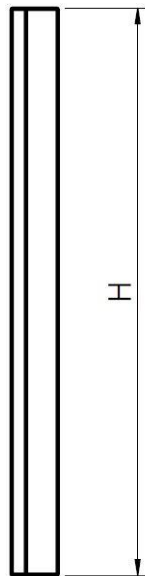

PANEL WITH 1 LEFT EDGE 45° AND TOP EDGE 30°

Panel for base, wall panel or counter kitchen island with 1 left edge 45° and top edge 30°.

Available materials: Veneered doors, Lacquered doors, Bio mortar doors.

PANNELLO CON BORDO DESTRO 45° E SUPERIORE 30°

Pannello per basi, pensili o isole con bordo destro a 45° e bordo superiore 30°.

Materiali disponibili: Impiallacciato, Laccato, Biomalta.

PANEL WITH 1 RIGHT EDGE 45° AND TOP EDGE 30°

Panel for base, wall panel or counter kitchen island with 2 sides 45° and top edge 30°.

PANEEL MIT 2 SEITEN 45° UND OBERE SEITE 30°

Basis und Wand Paneele oder Paneele fuer Kücheninsel mit 2 Seiten 45° und obere Seite 30°.

MONTANTE ANGOLO INTERNO SLAB

Montante angolo interno con profilo Slab.

INTERNAL CORNER POST SLAB

Internal Corner post Slab profile.

INNERE ECKE PASSTUECK, SLAB PROFIL

Innere Ecke Passtueck mit Slab Profil.