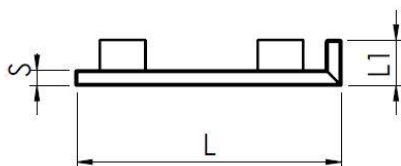

L shape left panel for base and counter kitchen island, top edge jpull.

L LINKS BASIS PANEEL, OBERE SEITE JPULL

L linke Basis Paneel oder für Kücheninsel mit Jpull Profil.

PANNELLO L PENSILE SX BORDO INFERIORE 30°

Pannello a L sinistro per pensile, bordo inferiore 30°.

L SHAPE WALL LEFT PANEL, BOTTOM EDGE 30°

L shape left panel for shape wall panel, bottom edge 30°.

L LINKS WAND PANEEL, UNTERE SEITE 30°

L links Wand Paneel mit untere Seite 30° Profil.