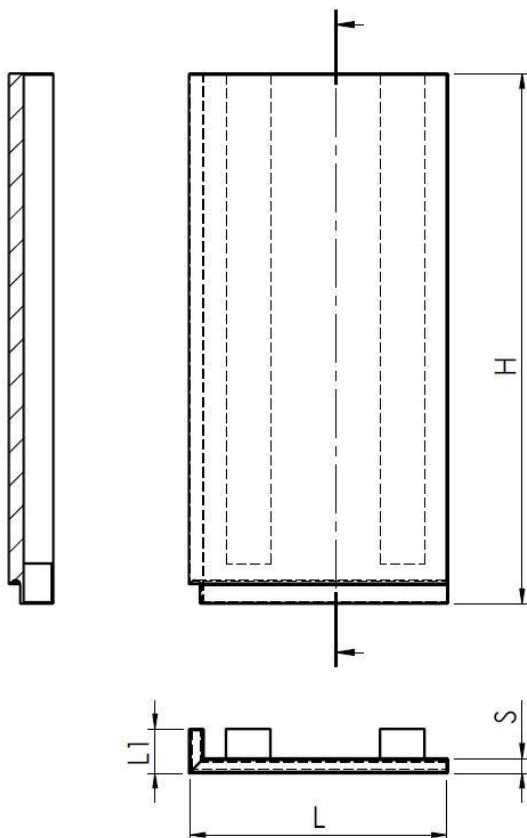

L LINKS WAND PANEEL, UNTERE JPULL

L links Wand Paneel mit untere Seite Jpull Profil.

PANNELLO L PENSILE DX BORDO INFERIORE GOLA1

Pannello a L destro per pensili, bordo inferiore Gola.

L SHAPE WALL RIGHT PANEL, BOTTOM EDGE JPULL

L shape wall right panel, bottom edge jpull.

L RECHTE WAND PANEEL, UNTERE SEITE JPULL

L rechte Wand Paneel mit Jpull Profil.

PANNELLO U BASE SLAB

Pannello a U per isole con bordo Slab.

U SHAPE BASE PANEL, SLAB PROFILE