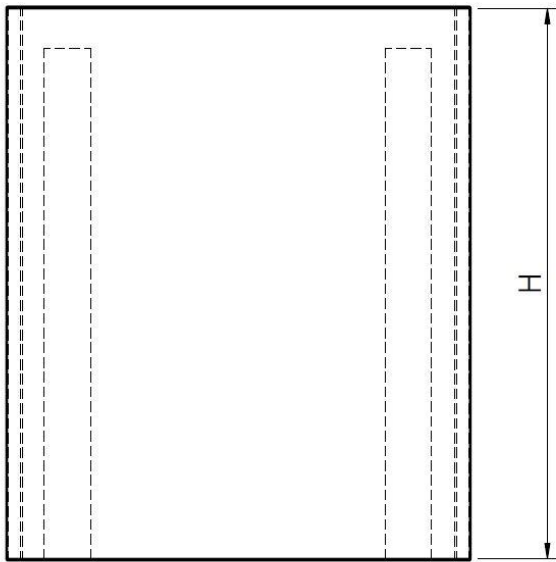

PANNELLO U BASE SLAB

Pannello a U per isole con bordo Slab.

U SHAPE BASE PANEL, SLAB PROFILE

U shape for counter kitchen island with Slab profile.

U BASIS PANEEL, OBERE SEITE SLAB

U paneel oder für Kücheninsel mit Slab Profil.