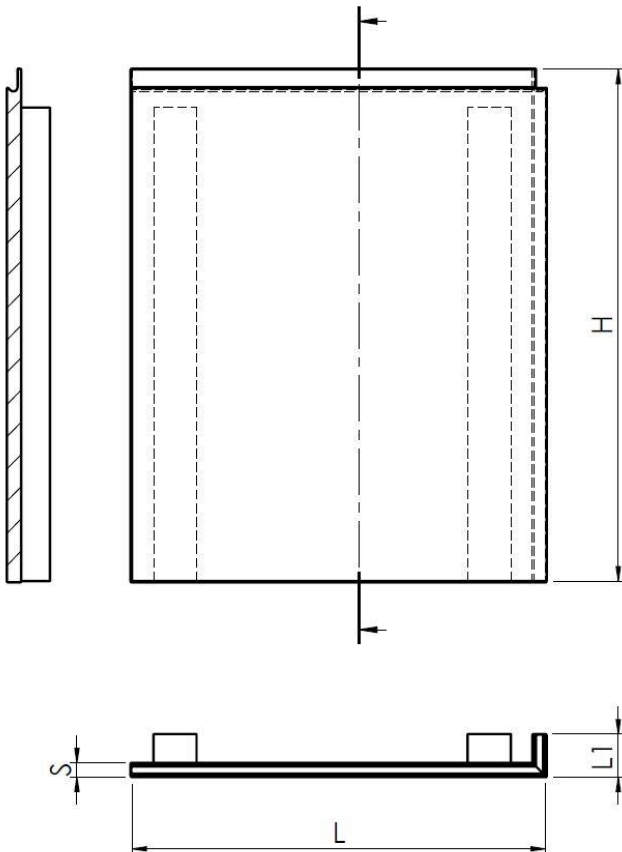

PANNELLO L BASE SX BORDO SUPERIORE GOLA1

Pannello a L sinistro per basi o isole, bordo superiore Gola1.

L SHAPE BASE LEFT PANEL, TOP EDGE JPULL

L shape left panel for base and counter kitchen island, top edge jpull.

L LINKS BASIS PANEEL, OBERE SEITE JPULL

L linke Basis Paneel oder für Kücheninsel mit Jpull Profil.