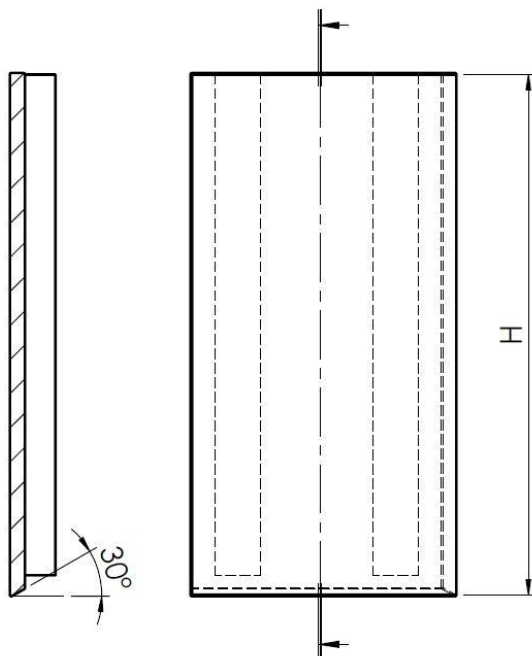

L shape left panel for base and counter kitchen island, top edge jpull.

L LINKS BASIS PANEEL, OBERE SEITE JPULL

L linke Basis Paneel oder für Kücheninsel mit Jpull Profil.

PANNELLO L PENSILE SX BORDO INFERIORE 30°

Pannello a L sinistro per pensile, bordo inferiore 30°.

L SHAPE WALL LEFT PANEL, BOTTOM EDGE 30°

L shape left panel for shape wall panel, bottom edge 30°.

L LINKS WAND PANEEL, UNTERE SEITE 30°

L links Wand Paneel mit untere Seite 30° Profil.