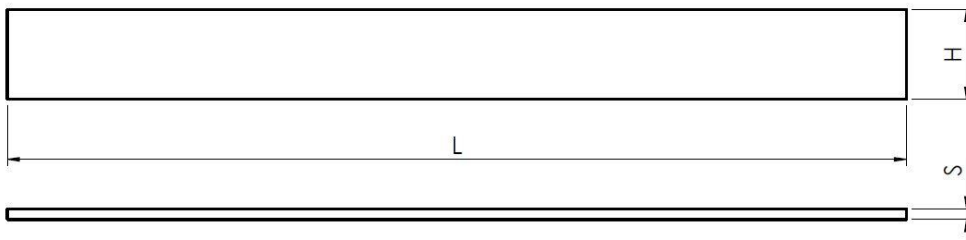

ZOCCOLO H 10-15 cm

Zoccolo da cucina H 10-15 cm.

PLINTH H 10-15 cm

Plinth for kitchen height 10-15 cm.

SOCKEL H 10-15 cm

Sockel für Küche Höhe 10-15 cm.

TAMPONEMENTO

Tamponamento per cucina.