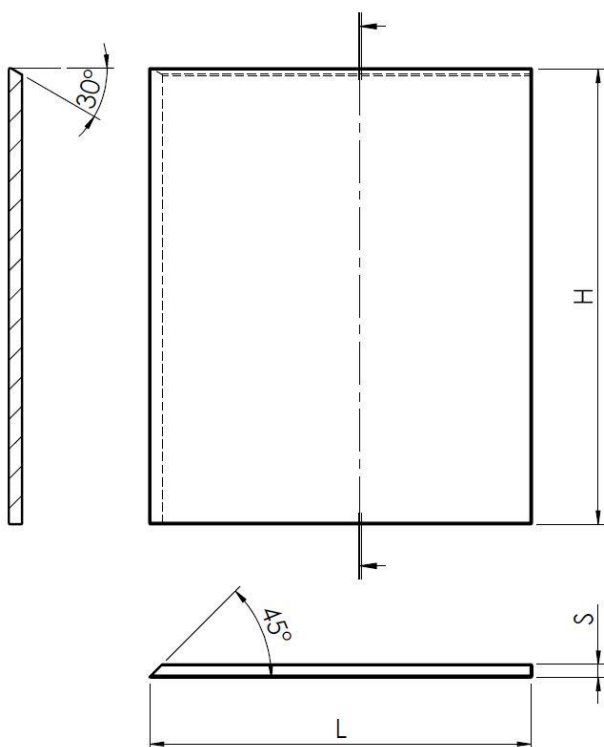

PANNELLO CON BORDO SINISTRO 45° E SUPERIORE 30°

Pannello per basi, pensili o isole con bordo sinistro a 45° e bordo superiore 30°.

Materiali disponibili: Impiallacciato, Laccato, Biomalta.

PANEL WITH 1 LEFT EDGE 45° AND TOP EDGE 30°

Panel for base, wall panel or counter kitchen island with 1 left edge 45° and top edge 30°.

Available materials: Veneered doors, Lacquered doors, Bio mortar doors.

PANEEL MIT 1 LINKE SEITE 45° UND OBERE SEITE 30°

Basis und Wand Paneele oder Paneele fuer Kücheninsel mit 1 linke Seite 45° und obere Seite 30°.

Verfügbare Materialien: Furnierten fronten, Lackierte fronten, Oeko-Moertel fronten.