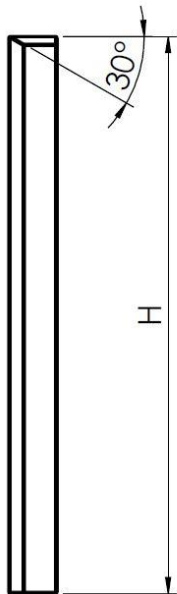

MONTANTE ANGOLO ESTERNO SLAB

Montante angolo esterno con profilo Slab.

EXTERNAL CORNER POST SLAB

External Corner post Slab profile.

AUSSERE ECKE PASSTUECK, SLAB PROFIL

Aussere Ecke Passtueck mit Slab Profil.

MONTANTE ANGOLO ESTERNO 30°

Montante angolo esterno con profilo 30° Chamfer.

EXTERNAL CORNER POST 30°

External Corner post 30° Chamfer Profile.

AUSSERE ECKE PASSTUECK, 30°PROFIL

Aussere Ecke Passtueck mit 30° Chamfer Profil.