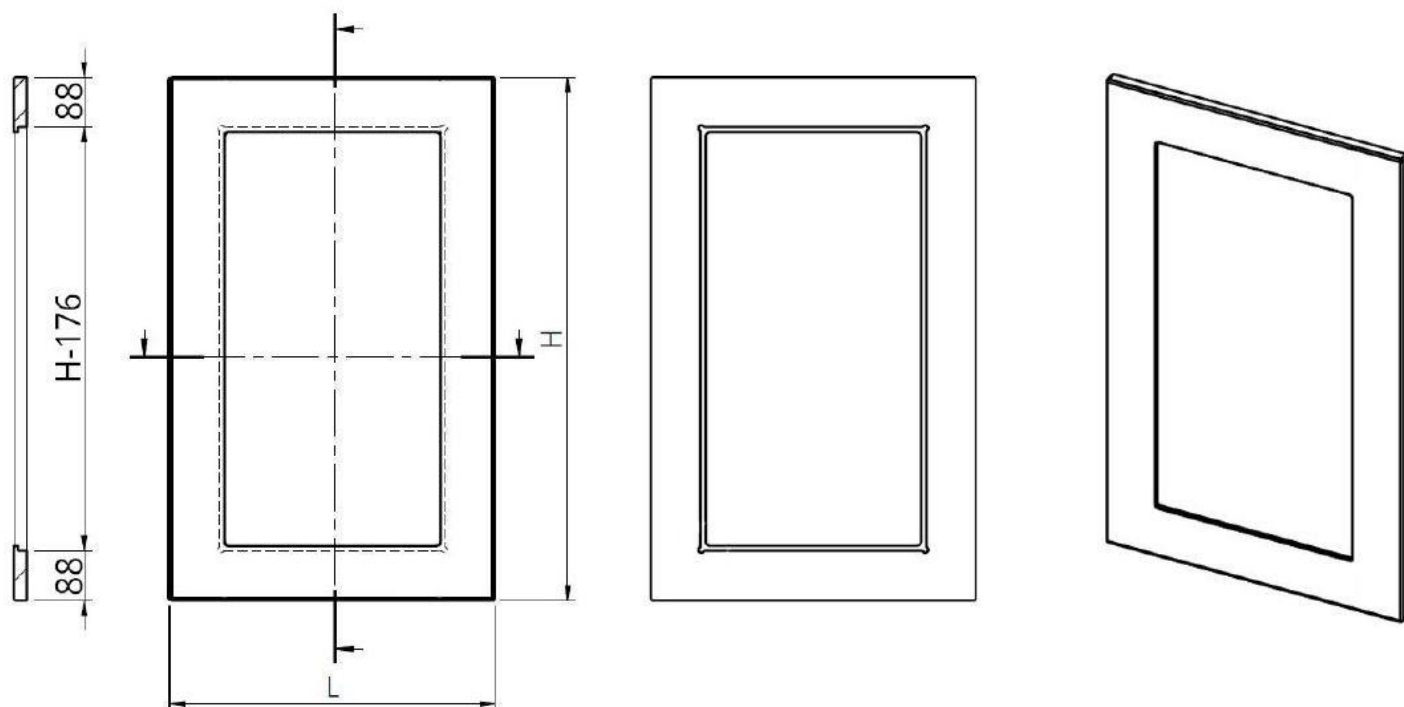

ANTA A VETRO LACCATA – PROFILO SHAKER

Anta a vetro laccata per cucina disponibile in diverse finiture.

Vetro non incluso.

GLASS LACQUERED DOORS – SHAKER PROFILE

Glass lacquered door for kitchens available in different finishes.

Glass not included.

GLAS FRONT LACKIERT – SHAKER PROFIL

Glasfront für lackierte Küchen in verschiedene Ausführungen.

Glas nicht inbegriffen.

LACCATO - SHAKER