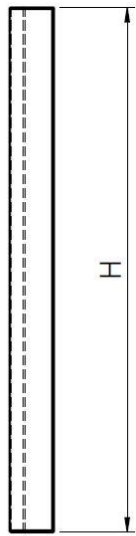

PANNELLO CON BORDO DESTRO 45° E SUPERIORE 30°

Pannello per basi, pensili o isole con bordo destro a 45° e bordo superiore 30°.

Materiali disponibili: Impiallacciato, Laccato, Biomalta.

PANEL WITH 1 RIGHT EDGE 45° AND TOP EDGE 30°

MONTANTE ANGOLO ESTERNO SLAB

Montante angolo esterno con profilo Slab.

EXTERNAL CORNER POST SLAB

External Corner post Slab profile.

AUSSERE ECKE PASSTUECK, SLAB PROFIL

Aussere Ecke Passtueck mit Slab Profil.