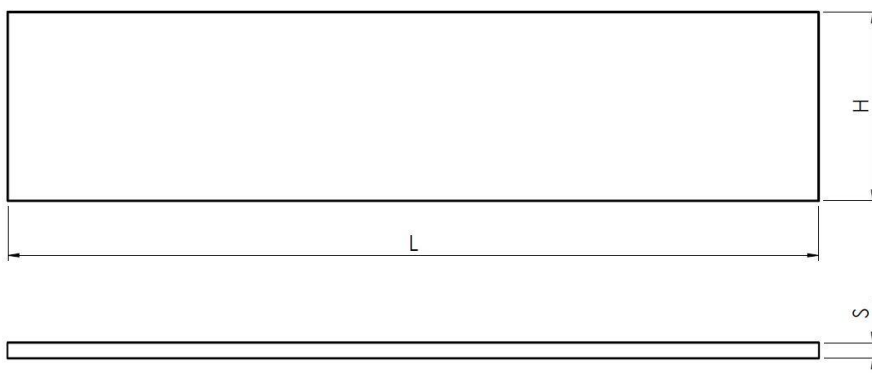

Glass not included.

GLAS FRONT LACKIERT – SHAKER PROFIL

Glasfront für lackierte Küchen in verschiedene Ausführungen.

Glas nicht inbegriffen.

LACCATO - SHAKER

MENSOLA SPESSORE 28 mm

Mensola spessore 28 mm.

SHELF THICKNESS 28 mm

Shelf thickness 28 mm.

REGAL STAERKE 28 mm

Regal Stärke 28 mm.

PANNELLO CON BORDO SINISTRO 45° E SUPERIORE 30°

Pannello per basi, pensili o isole con bordo sinistro a 45° e bordo superiore 30°.

Materiali disponibili: Impiallacciato, Laccato, Biomalta.