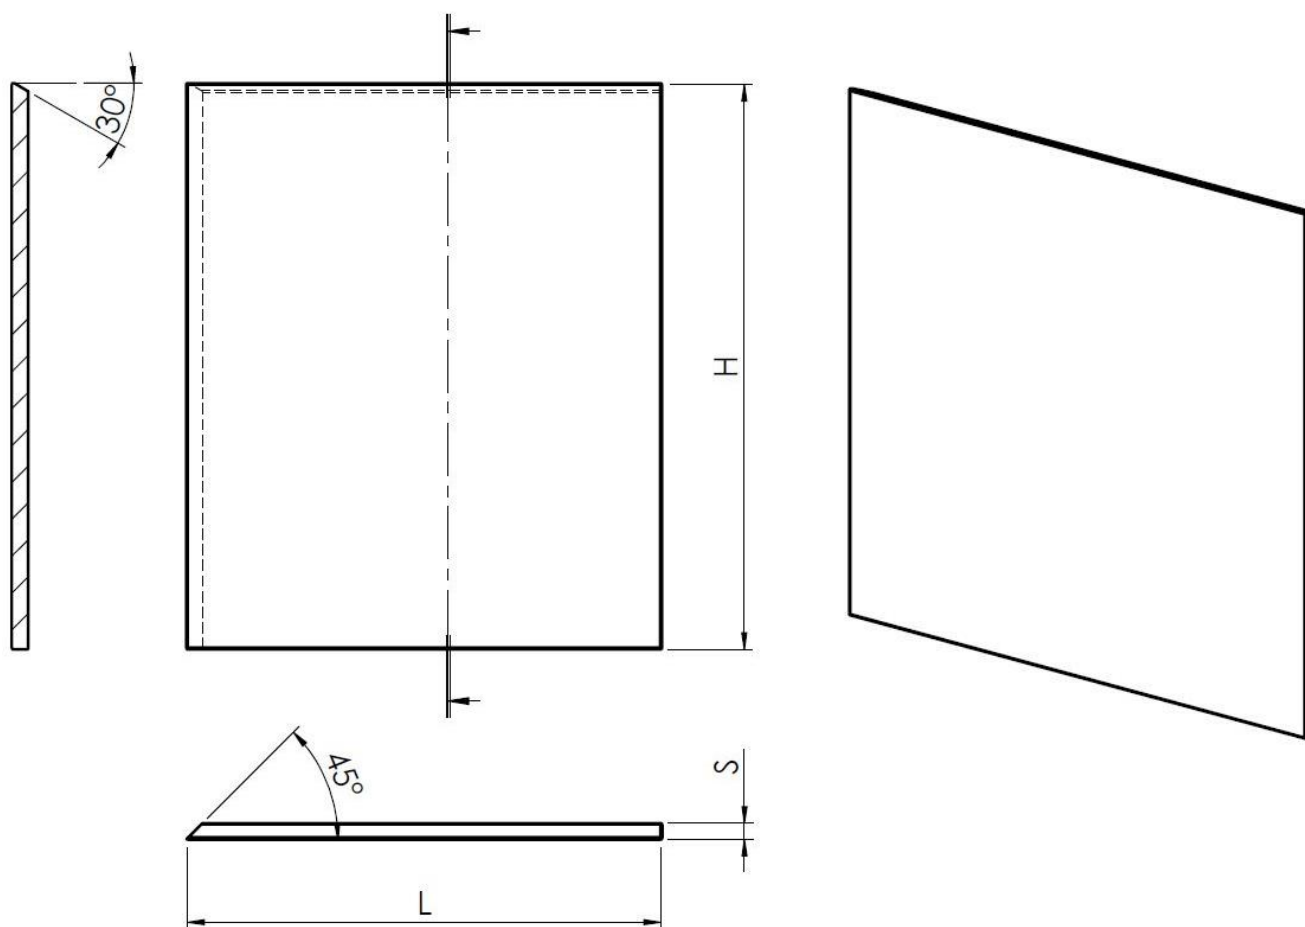

Panel for base, wall panel or counter kitchen island with 2 sides 45° and top edge 30°.

PANEEL MIT 2 SEITEN 45° UND OBERE SEITE 30°

Basis und Wand Paneele oder Paneele fuer Kücheninsel mit 2 Seiten 45° und obere Seite 30°.