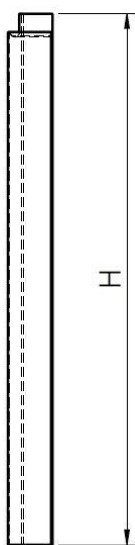

PANNELLO CON BORDO DESTRO 45° E SUPERIORE 30°

Pannello per basi, pensili o isole con bordo destro a 45° e bordo superiore 30°.

Materiali disponibili: Impiallacciato, Laccato, Biomalta.

PANEL WITH 1 RIGHT EDGE 45° AND TOP EDGE 30°

MONTANTE ANGOLO ESTERNO JPULL

Montante angolo esterno con profilo Jpull.

EXTERNAL CORNER POST JPULL

External Corner post Jpull profile.

AUSSERE ECKE PASSTUECK, JPULL PROFIL

Aussere Ecke Passtueck mit Jpull Profil.

PANNELLO L BASE E PENSILE SLAB

Pannello a L per basi, pensili o isole con bordo Slab.

L SHAPE BASE/WALL PANEL, SLAB PROFILE

L shape base/wall panel or for counter kitchen island with slab profile.

L BASIS UND WAND PANEEL, OBERE SEITE SLAB