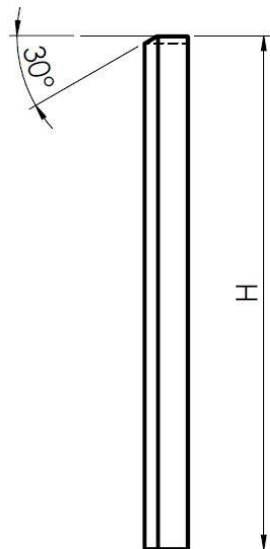

MONTANTE ANGOLO INTERNO 30°

Montante angolo interno con profilo Chamfer 30°.

INTERNAL CORNER POST 30°, CHAMFER PROFILE

Internal Corner post 30°, Chamfer profile.

INNERE ECKE PASSTUECK 30°, CHAMFER PROFIL

Innere Ecke Passtueck mit 30°, Chamfer Profil.