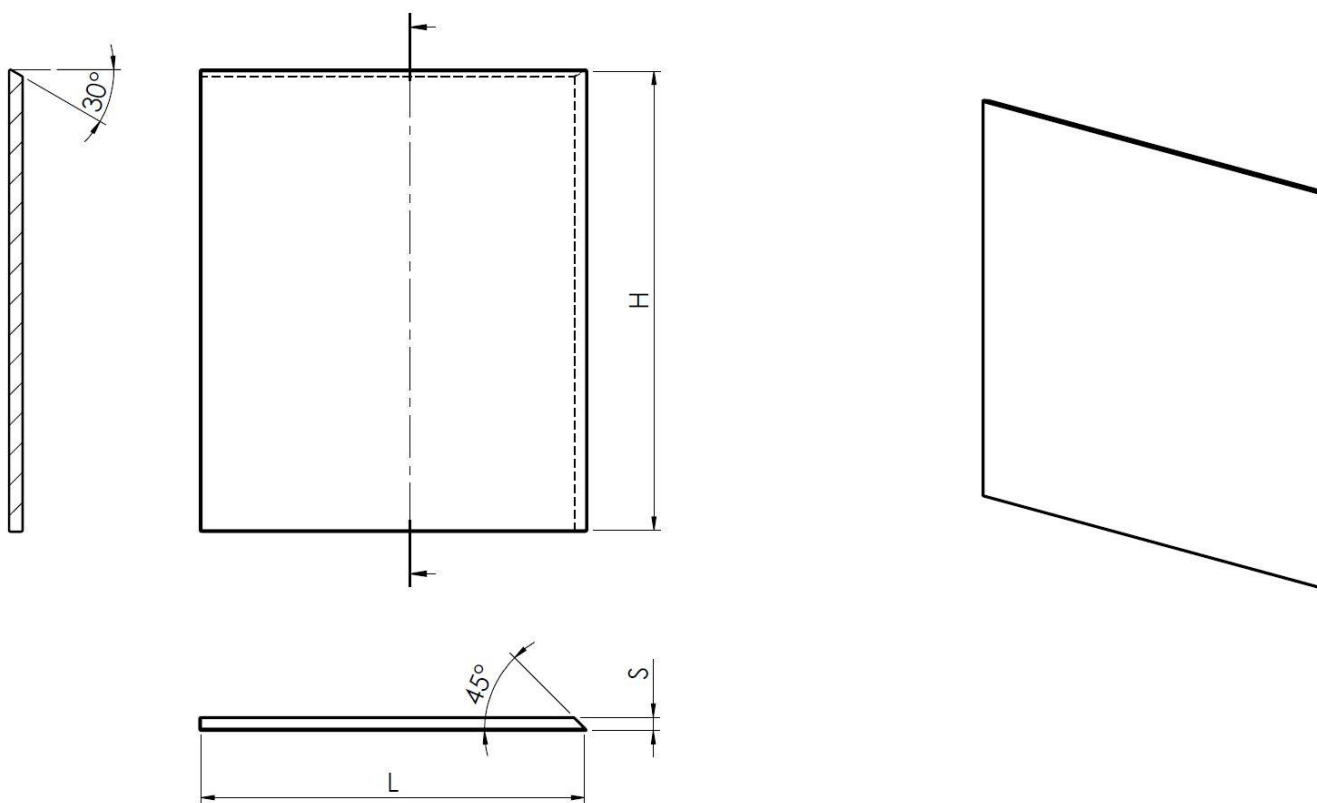

PANNELLO CON BORDO DESTRO 45° E SUPERIORE 30°

Pannello per basi, pensili o isole con bordo destro a 45° e bordo superiore 30°.

Materiali disponibili: Impiallacciato, Laccato, Biomalta.

PANEL WITH 1 RIGHT EDGE 45° AND TOP EDGE 30°

Panel for base, wall panel or counter kitchen island with 1 right edge 45° and top edge 30°.

Available materials: Veneered doors, Lacquered doors, Bio mortar doors.

PANEEL MIT 1 RECHTE SEITE 45° UND OBERE SEITE 30°

Basis und Wand Paneele oder Paneele fuer Kücheninsel mit 1 rechte Seite 45° und obere Seite 30°.

Verfügbare Materialien: Furnierten fronten, Lackierte fronten, Oeko-Moertel fronten.