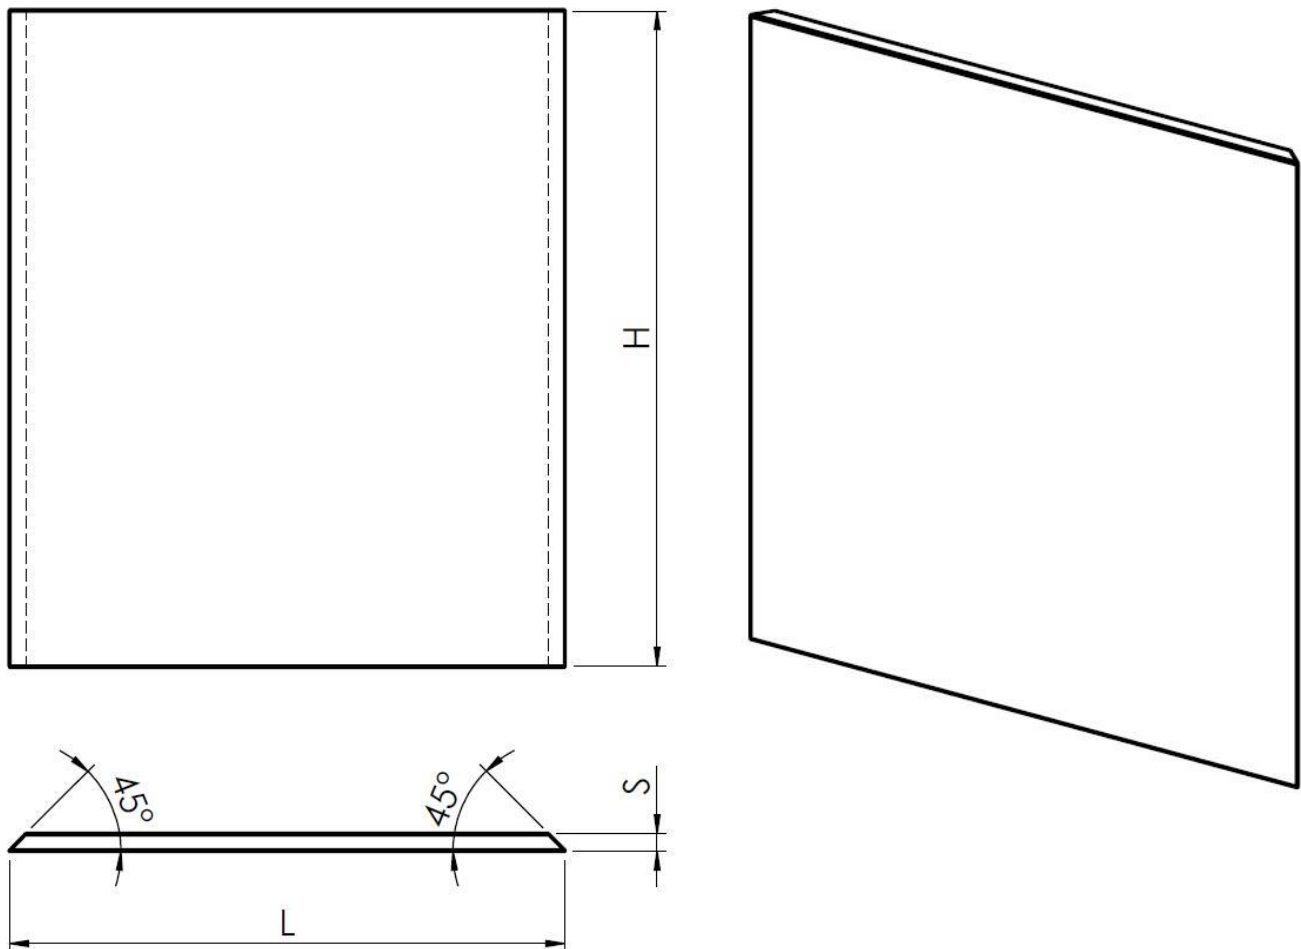

PANNELLO CON 2 LATI 45° E SUP SLAB

Pannello con 2 lati a 45° e bordo superiore Slab.

Materiali disponibili: Impiallacciato, Laccato, Biomalta.

PANEL WITH 1 SIDES 45° AND TOP EDGE SLAB

Panel for base, wall panel or counter kitchen island with 2 sides 45° and top edge Slab Profile.

Available materials: Veneered doors, Lacquered doors, Bio mortar doors.

PANEEL MIT 2 SEITEN 45° UND OBERE SEITE SLAB

Basis und Wand Paneele oder Paneele fuer Kücheninsel mit 2 Seiten 45° und obere Seite Slab Profil.

Verfügbare Materialien: Furnierten fronten, Lackierte fronten, Oeko-Moertel fronten.