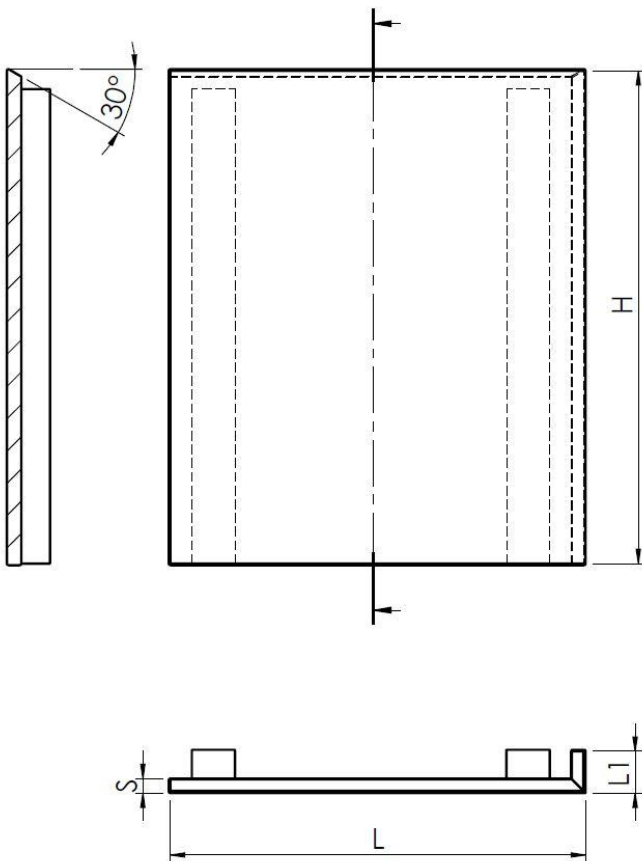

PANNELLO L BASE SX BORDO SUPERIORE 30°

Pannello a L sinistro per basi o isole, bordo superiore 30°.

L SHAPE BASE LEFT PANEL, TOP EDGE 30°

L shape left panel for base and counter kitchen island, top edge 30°.

L LINKS BASIS PANEEL, OBERE SEITE 30°

L linke Basis Paneel oder für Kücheninsel mit 30° Profil.