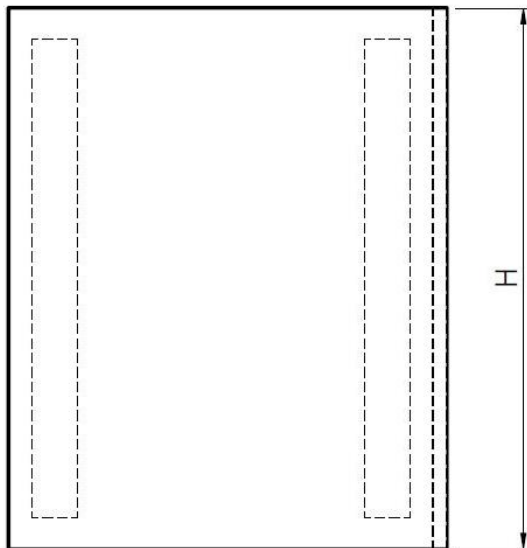

AUSSERE ECKE PASSTUECK, 30°PROFIL

Aussere Ecke Passtueck mit 30° Chamfer Profil.

PANNELLO L BASE E PENSILE SLAB

Pannello a L per basi, pensili o isole con bordo Slab.

L SHAPE BASE/WALL PANEL, SLAB PROFILE

L shape base/wall panel or for counter kitchen island with slab profile.

L BASIS UND WAND PANEEL, OBERE SEITE SLAB

L Basis und Wand Paneel oder für Kücheninsel mit Slab Profil.

PANNELLO L BASE DX BORDO SUPERIORE 30°

Pannello a L destro per basi o isole, bordo superiore 30°.

L SHAPE BASE RIGHT PANEL, TOP EDGE 30°

L shape right panel for base and counter kitchen island, top edge 30°.

L RECHTE BASIS PANEEL, OBERE SEITE 30°