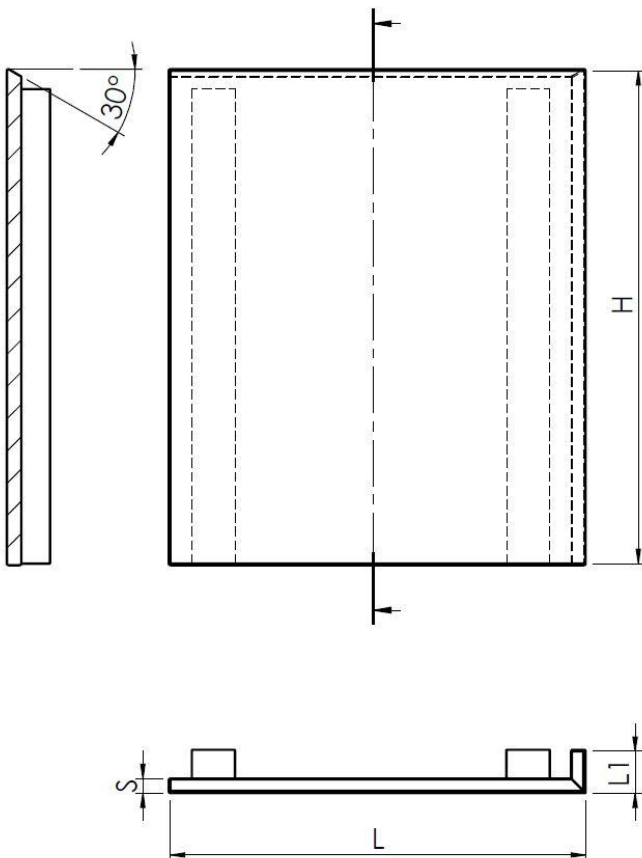

Pannello a L destro per basi o isole, bordo superiore 30°.

L SHAPE BASE RIGHT PANEL, TOP EDGE 30°

L shape right panel for base and counter kitchen island, top edge 30°.

L RECHTE BASIS PANEEL, OBERE SEITE 30°

L rechte Basis Paneel oder für Kücheninsel mit 30° Profil.

PANNELLO L BASE SX BORDO SUPERIORE 30°

Pannello a L sinistro per basi o isole, bordo superiore 30°.

L SHAPE BASE LEFT PANEL, TOP EDGE 30°

L shape left panel for base and counter kitchen island, top edge 30°.

L LINKS BASIS PANEEL, OBERE SEITE 30°

L linke Basis Paneel oder für Kücheninsel mit 30° Profil.

PANNELLO L PENSILE SX BORDO INFERIORE 30°

Pannello a L sinistro per pensile, bordo inferiore 30°.

L SHAPE WALL LEFT PANEL, BOTTOM EDGE 30°