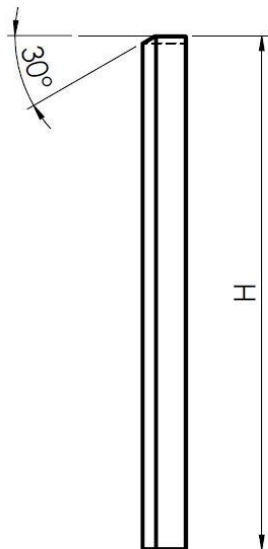

INNERE ECKE PASSTUECK, SLAB PROFIL

Innere Ecke Passtueck mit Slab Profil.

MONTANTE ANGOLO INTERNO 30°

Montante angolo interno con profilo Chamfer 30°.

INTERNAL CORNER POST 30°, CHAMFER PROFILE

Internal Corner post 30°, Chamfer profile.

INNERE ECKE PASSTUECK 30°, CHAMFER PROFIL

Innere Ecke Passtueck mit 30°, Chamfer Profil.

MONTANTE ANGOLO ESTERNO SLAB

Montante angolo esterno con profilo Slab.

EXTERNAL CORNER POST SLAB

External Corner post Slab profile.

Pannello a L destro per basi o isole, bordo superiore 30°.

L SHAPE BASE RIGHT PANEL, TOP EDGE 30°

L shape right panel for base and counter kitchen island, top edge 30°.

L RECHTE BASIS PANEEL, OBERE SEITE 30°