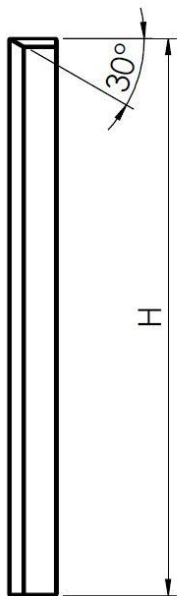

MONTANTE ANGOLO ESTERNO 30°

Montante angolo esterno con profilo 30° Chamfer.

EXTERNAL CORNER POST 30°

External Corner post 30° Chamfer Profile.

AUSSERE ECKE PASSTUECK, 30°PROFIL

Aussere Ecke Passtueck mit 30° Chamfer Profil.