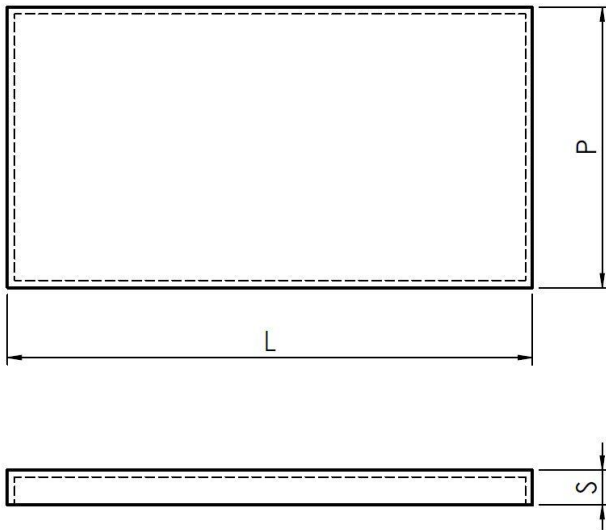

PIANO TOP SPESSORE 10 cm

Piano top folding 4 lati, vuoto sotto, con spessore 10 cm e profondità da 60 a 120 cm

ideale per realizzare banconi da cucina, banchi snack-colazione o piani tavolo.

Non funge da piano di lavoro.

TOP PLATE THICKNESS 10 cm

Top plate with 4 sides folding, empty on the bottom, thickness 10 cm,

depth 60-120 cm, ideal for counter kitchen tables, snack-breakfast panels or table tops.

It doesn't work as a Kitchen worktop.

TOP PLATTE STAERKE 10 cm

Top Platte mit 4 seitigen Folding, leer unten, Stärke 10 cm, Tiefe 60-120 cm, ideal fuer Kücheninsel und Küchentische.

Es funktioniert nicht als Küchenarbeitsplatte.

	Piano top folding 4 lati spessore 10 cm Top plate folding thickness 10 cm
Profondità Depth	60 cm
	70 cm
	80 cm
	90 cm

*La profondità 120 è disponibile solo nell'impiallacciato e nel melaminico

*120 depth is available only in Veneered and Melamine materials

*Tiefe 120 es ist nur verfügbar furniert