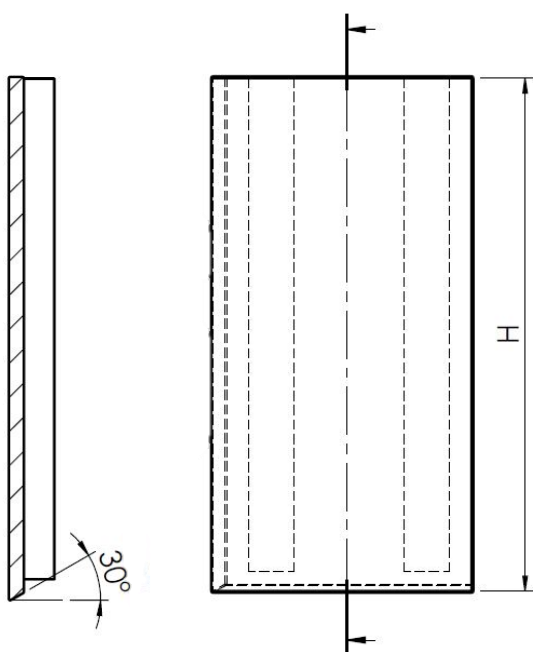

L LINKS BASIS PANEEL, OBERE SEITE 30°

L linke Basis Paneel oder für Kücheninsel mit 30° Profil.

PANNELLO L PENSILE SX BORDO INFERIORE 30°

Pannello a L sinistro per pensile, bordo inferiore 30°.

L SHAPE WALL LEFT PANEL, BOTTOM EDGE 30°

L shape left panel for shape wall panel, bottom edge 30°.

L LINKS WAND PANEEL, UNTERE SEITE 30°

L links Wand Paneel mit untere Seite 30° Profil.

PANNELLO L PENSILE DX BORDO INFERIORE 30°

Pannello a L destro per pensili, bordo inferiore 30°.

L SHAPE WALL RIGHT PANEL, BOTTOM EDGE 30°

L shape wall right panel, bottom edge 30°.

L RECHTE WAND PANEEL, UNTERE SEITE 30°

L rechte Wand Paneel mit 30° Profil.

PANNELLO U BASE SLAB

Pannello a U per isole con bordo Slab.