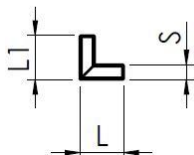

MONTANTE ANGOLO ESTERNO SLAB

Montante angolo esterno con profilo Slab.

EXTERNAL CORNER POST SLAB

External Corner post Slab profile.

AUSSERE ECKE PASSTUECK, SLAB PROFIL

Aussere Ecke Passtueck mit Slab Profil.