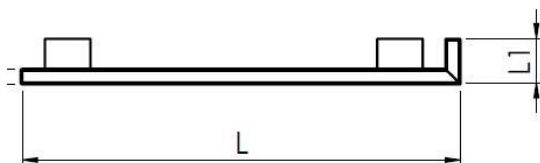

AUSSERE ECKE PASSTUECK, 30°PROFIL

Aussere Ecke Passtueck mit 30° Chamfer Profil.

PANNELLO L BASE E PENSILE SLAB

Pannello a L per basi, pensili o isole con bordo Slab.

L SHAPE BASE/WALL PANEL, SLAB PROFILE

L shape base/wall panel or for counter kitchen island with slab profile.

L BASIS UND WAND PANEEL, OBERE SEITE SLAB

L Basis und Wand Paneel oder für Kücheninsel mit Slab Profil.

PANNELLO L BASE DX BORDO SUPERIORE 30°

Pannello a L destro per basi o isole, bordo superiore 30°.

L SHAPE BASE RIGHT PANEL, TOP EDGE 30°

L shape right panel for base and counter kitchen island, top edge 30°.

L RECHTE BASIS PANEEL, OBERE SEITE 30°