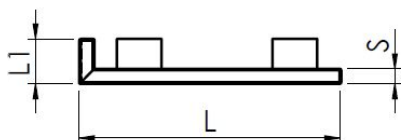

PANNELLO L PENSILE DX BORDO INFERIORE 30°

Pannello a L destro per pensili, bordo inferiore 30°.

L SHAPE WALL RIGHT PANEL, BOTTOM EDGE 30°

L shape wall right panel, bottom edge 30°.

L RECHTE WAND PANEEL, UNTERE SEITE 30°

L rechte Wand Paneel mit 30° Profil.