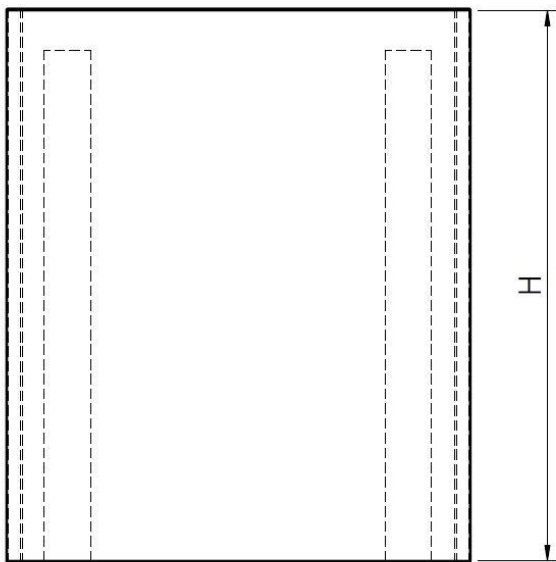

PANNELLO U BASE SLAB

Pannello a U per isole con bordo Slab.

U SHAPE BASE PANEL, SLAB PROFILE

U shape for counter kitchen island with Slab profile.

U BASIS PANEEL, OBERE SEITE SLAB

U paneel oder für Kücheninsel mit Slab Profil.