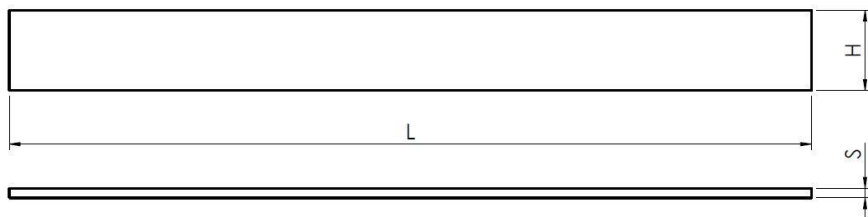

TAMPONEMENTO

Tamponamento per cucina.

FILLER

Filler for kitchens.

FILLER

Filler für Küche.