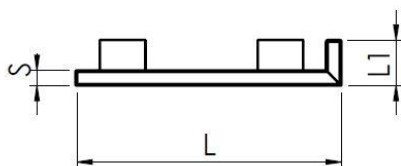

L rechte Basis Paneel oder für Kücheninsel mit 30° Profil.

PANNELLO L BASE SX BORDO SUPERIORE 30°

Pannello a L sinistro per basi o isole, bordo superiore 30°.

L SHAPE BASE LEFT PANEL, TOP EDGE 30°

L shape left panel for base and counter kitchen island, top edge 30°.

L LINKS BASIS PANEEL, OBERE SEITE 30°

L linke Basis Paneel oder für Kücheninsel mit 30° Profil.

PANNELLO L PENSILE SX BORDO INFERIORE 30°

Pannello a L sinistro per pensile, bordo inferiore 30°.

L SHAPE WALL LEFT PANEL, BOTTOM EDGE 30°

L shape left panel for shape wall panel, bottom edge 30°.

L LINKS WAND PANEEL, UNTERE SEITE 30°

L links Wand Paneel mit untere Seite 30° Profil.

PANNELLO L PENSILE DX BORDO INFERIORE 30°

Pannello a L destro per pensili, bordo inferiore 30°.