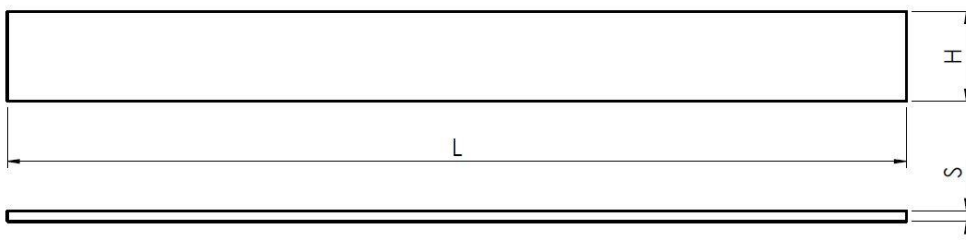

ZOCCOLO H 10-15 cm

Zoccolo da cucina H 10-15 cm.

PLINTH H 10-15 cm

Plinth for kitchen height 10-15 cm.

SOCKEL H 10-15 cm

Sockel für Küche Höhe 10-15 cm.

TAMPONEMENTO

Tamponamento per cucina.