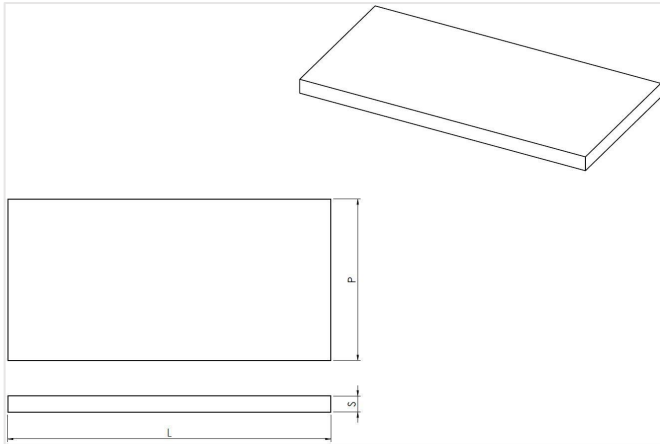

TOP PLATE THICKNESS 10 cm

Top plate with 4 sides folding, empty on the bottom, thickness 10 cm,

depth 60-120 cm, ideal for counter kitchen tables, snack-breakfast panels or table tops.

It doesn't work as a Kitchen worktop.

TOP PLATTE STAERKE 10 cm

Top Platte mit 4 seitigen Folding, leer unten, Stärke 10 cm, Tiefe 60-120 cm, ideal fuer Kücheninsel und Küchentische.

Es funktioniert nicht als Küchenarbeitsplatte.

	Piano top folding 4 lati spessore 10 cm Top plate folding thickness 10 cm
Profondità Depth	60 cm
	70 cm
	80 cm
	90 cm

Top folding 4 lati/4 sides/4seitig

	Spessore/Thickness/Stärke	Profondità/Depth/Tiefe	Lunghezza/Length/Länge
Top pieno/full height	6 cm	600 - 1200 cm	500 - 2700 cm
Top folding 4 lati/sides/4seitig	8 o 10 cm	600 - 900 cm	500 - 2700 cm