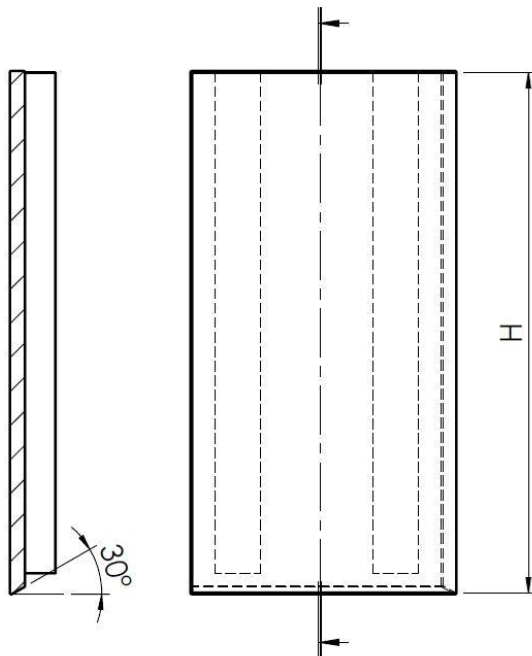

L rechte Basis Paneel oder für Kücheninsel mit 30° Profil.

PANNELLO L BASE SX BORDO SUPERIORE 30°

Pannello a L sinistro per basi o isole, bordo superiore 30°.

L SHAPE BASE LEFT PANEL, TOP EDGE 30°

L shape left panel for base and counter kitchen island, top edge 30°.

L LINKS BASIS PANEEL, OBERE SEITE 30°

L linke Basis Paneel oder für Kücheninsel mit 30° Profil.

PANNELLO L PENSILE SX BORDO INFERIORE 30°

Pannello a L sinistro per pensile, bordo inferiore 30°.

L SHAPE WALL LEFT PANEL, BOTTOM EDGE 30°

L shape left panel for shape wall panel, bottom edge 30°.

L LINKS WAND PANEEL, UNTERE SEITE 30°

L links Wand Paneel mit untere Seite 30° Profil.

PANNELLO L PENSILE DX BORDO INFERIORE 30°

Pannello a L destro per pensili, bordo inferiore 30°.