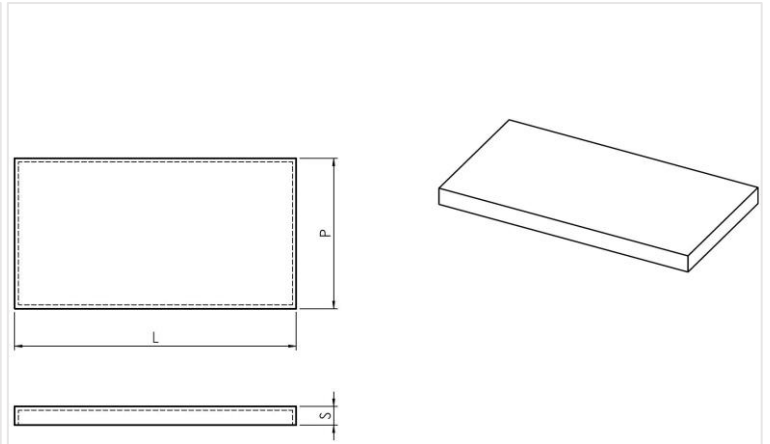

Top pieno/Full height top plate/Top Platte

Top folding 4 lati/4 sides/4seitig

	Spessore/Thickness/Stärke	Profondità/Depth/Tiefe	Lunghezza/Length/Länge
Top pieno/full height	6 cm	600 - 1200 cm	500 - 2700 cm
Top folding 4 lati/sides/4seitig	8 o 10 cm	600 - 900 cm	500 - 2700 cm