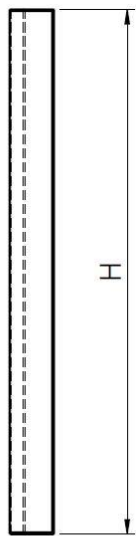

ZOCCOLO H 10-15 cm

Zoccolo da cucina H 10-15 cm.

PLINTH H 10-15 cm

Plinth for kitchen height 10-15 cm.

SOCKEL H 10-15 cm

Sockel für Küche Höhe 10-15 cm.

TAMPONEMENTO

Tamponamento per cucina.

INNERE ECKE PASSTUECK, SLAB PROFIL

Innere Ecke Passtueck mit Slab Profil.

MONTANTE ANGOLO INTERNO 30°

Montante angolo interno con profilo Chamfer 30°.

INTERNAL CORNER POST 30°, CHAMFER PROFILE

Internal Corner post 30°, Chamfer profile.

INNERE ECKE PASSTUECK 30°, CHAMFER PROFIL

Innere Ecke Passtueck mit 30°, Chamfer Profil.

MONTANTE ANGOLO ESTERNO SLAB

Montante angolo esterno con profilo Slab.

EXTERNAL CORNER POST SLAB

External Corner post Slab profile.

AUSSERE ECKE PASSTUECK, SLAB PROFIL

Aussere Ecke Passtueck mit Slab Profil.

MONTANTE ANGOLO ESTERNO 30°

Montante angolo esterno con profilo 30° Chamfer.

EXTERNAL CORNER POST 30°

External Corner post 30° Chamfer Profile.