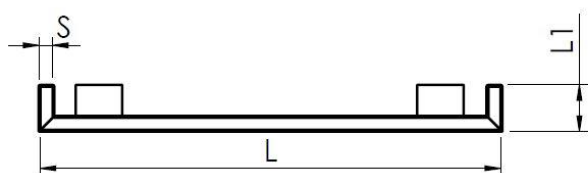

PANNELLO U BASE SLAB

Pannello a U per isole con bordo Slab.

U SHAPE BASE PANEL, SLAB PROFILE

U shape for counter kitchen island with Slab profile.

U BASIS PANEEL, OBERE SEITE SLAB

U paneel oder für Kücheninsel mit Slab Profil.