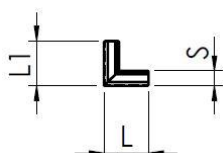

MONTANTE ANGOLO ESTERNO JPULL

Montante angolo esterno con profilo Jpull.

EXTERNAL CORNER POST JPULL

External Corner post Jpull profile.

AUSSERE ECKE PASSTUECK, JPULL PROFIL

Aussere Ecke Passtueck mit Jpull Profil.