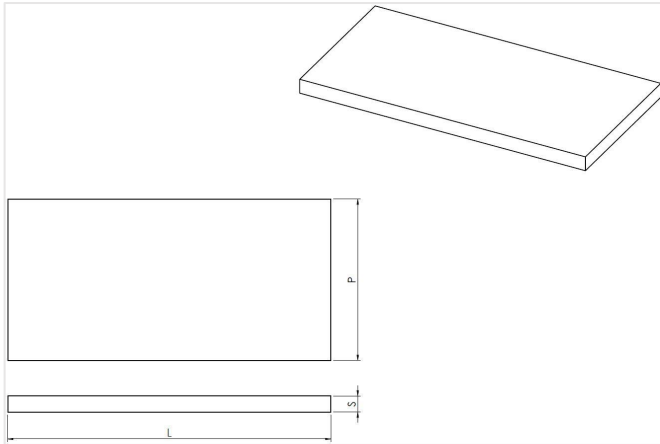

Profondità Depth	60 cm
	70 cm
	80 cm
	90 cm

*La profondità 120 è disponibile solo nell'impiallacciato e nel melaminico

*120 depth is available only in Veneered and Melamine materials

*Tiefe 120 es ist nur verfügbar furniert

Top pieno/Full height top plate/Top Platte

Top folding 4 lati/4 sides/4seitig

	Spessore/Thickness/Stärke	Profondità/Depth/Tiefe	Lunghezza/Length/Länge
Top pieno/full height	6 cm	600 - 1200 cm	500 - 2700 cm
Top folding 4 lati/sides/4seitig	8 o 10 cm	600 - 900 cm	500 - 2700 cm