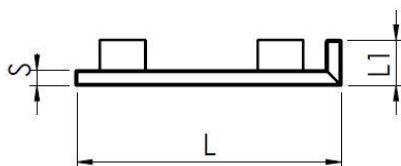

L SHAPE BASE LEFT PANEL, TOP EDGE JPULL

L shape left panel for base and counter kitchen island, top edge jpull.

L LINKS BASIS PANEEL, OBERE SEITE JPULL

L linke Basis Paneel oder für Kücheninsel mit Jpull Profil.

PANNELLO L PENSILE SX BORDO INFERIORE 30°

Pannello a L sinistro per pensile, bordo inferiore 30°.

L SHAPE WALL LEFT PANEL, BOTTOM EDGE 30°

L shape left panel for shape wall panel, bottom edge 30°.

L LINKS WAND PANEEL, UNTERE SEITE 30°

L links Wand Paneel mit untere Seite 30° Profil.

PANNELLO L PENSILE DX BORDO INFERIORE 30°

Pannello a L destro per pensili, bordo inferiore 30°.

L SHAPE WALL RIGHT PANEL, BOTTOM EDGE 30°

L shape wall right panel, bottom edge 30°.