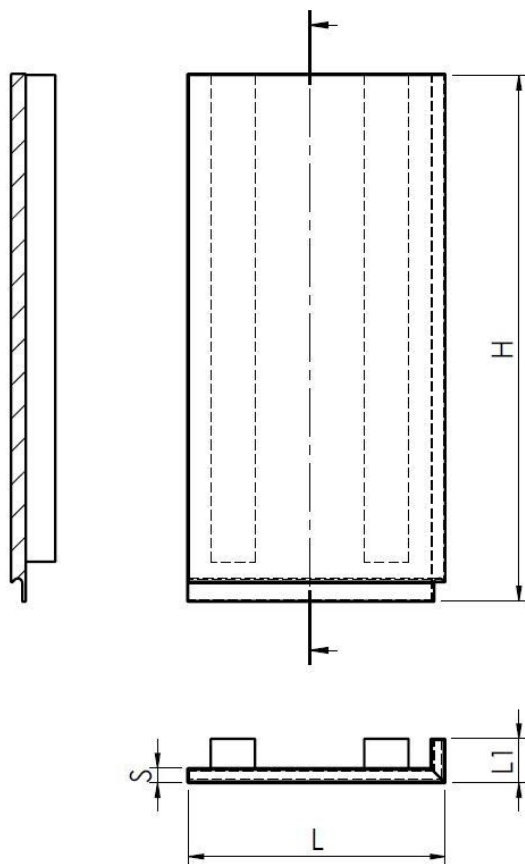

PANNELLO L PENSILE SX BORDO INFERIORE GOL1

Pannello a L sinistro per pensile, bordo inferiore Gola1.

L SHAPE WALL LEFT PANEL, BOTTOM EDGE JPULL

L shape left panel for shape wall panel, bottom edge jpull.

L LINKS WAND PANEEL, UNTERE JPULL

L links Wand Paneel mit untere Seite Jpull Profil.