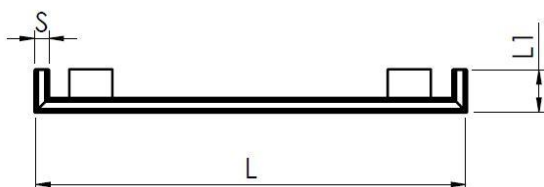

U SHAPE BASE PANEL, CHAMFER PROFILE

U shape panel for counter kitchen island with Chamfer profile.

U BASIS PANEEL, OBERE SEITE CHAMFER

U Panel für Kücheninsel mit Chamfer Profil.

PANNELLO U BASE JPULL

Pannello a U per isole con bordo Jpull.

U SHAPE BASE PANEL, JPULL PROFILE

U shape for counter kitchen island with Jpull profile.

U BASIS PANEEL, OBERE SEITE JPULL

U Panel für Kücheninsel mit Jpull Profil.

PIANO TOP SPESSORE 6 cm

Piano top pieno con spessore 6 cm e profondità da 60 a 120 cm ideale per realizzare banconi da cucina, banchi snack-colazione o piani tavolo.