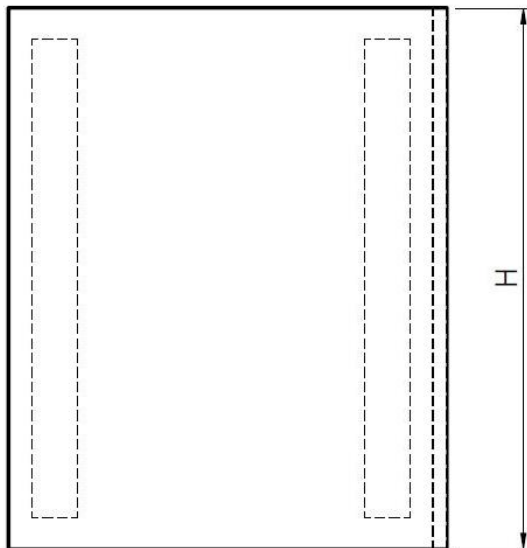

AUSSERE ECKE PASSTUECK, JPULL PROFIL

Aussere Ecke Passtueck mit Jpull Profil.

PANNELLO L BASE E PENSILE SLAB

Pannello a L per basi, pensili o isole con bordo Slab.

L SHAPE BASE/WALL PANEL, SLAB PROFILE

L shape base/wall panel or for counter kitchen island with slab profile.

L BASIS UND WAND PANEEL, OBERE SEITE SLAB

L Basis und Wand Paneel oder für Kücheninsel mit Slab Profil.

PANNELLO L BASE DX BORDO SUPERIORE 30°

Pannello a L destro per basi o isole, bordo superiore 30°.

L SHAPE BASE RIGHT PANEL, TOP EDGE 30°