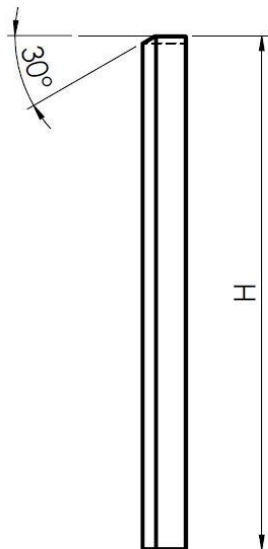

MONTANTE ANGOLO INTERNO 30°

Montante angolo interno con profilo Chamfer 30°.

INTERNAL CORNER POST 30°, CHAMFER PROFILE

Internal Corner post 30°, Chamfer profile.

INNERE ECKE PASSTUECK 30°, CHAMFER PROFIL

Innere Ecke Passtueck mit 30°, Chamfer Profil.