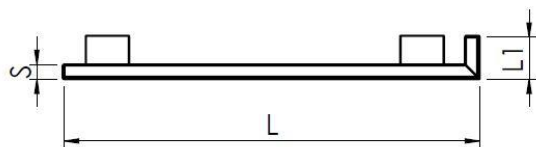

PANNELLO L BASE SX BORDO SUPERIORE 30°

Pannello a L sinistro per basi o isole, bordo superiore 30°.

L SHAPE BASE LEFT PANEL, TOP EDGE 30°

L shape left panel for base and counter kitchen island, top edge 30°.

L LINKS BASIS PANEEL, OBERE SEITE 30°

L linke Basis Paneel oder für Kücheninsel mit 30° Profil.