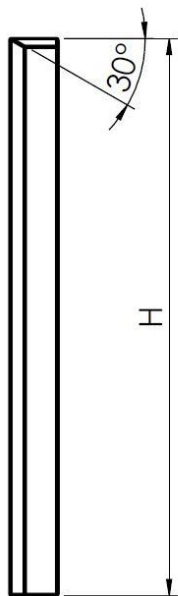

MONTANTE ANGOLO ESTERNO 30°

Montante angolo esterno con profilo 30° Chamfer.

EXTERNAL CORNER POST 30°

External Corner post 30° Chamfer Profile.

AUSSERE ECKE PASSTUECK, 30°PROFIL

Aussere Ecke Passtueck mit 30° Chamfer Profil.