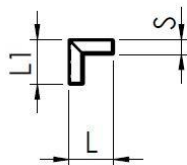

MONTANTE ANGOLO INTERNO 30°

Montante angolo interno con profilo Chamfer 30°.

INTERNAL CORNER POST 30°, CHAMFER PROFILE

Internal Corner post 30°, Chamfer profile.

INNERE ECKE PASSTUECK 30°, CHAMFER PROFIL

Innere Ecke Passtueck mit 30°, Chamfer Profil.