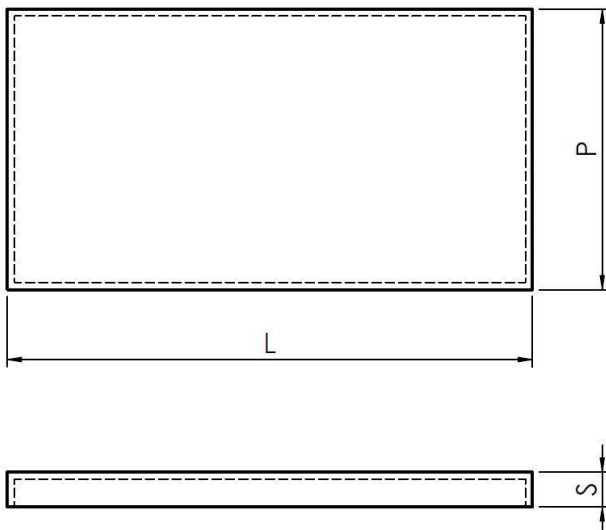

PIANO TOP SPESSORE 10 cm

Piano top folding 4 lati, vuoto sotto, con spessore 10 cm e profondità da 60 a 120 cm, ideale per realizzare banconi da cucina, banchi snack-colazione o piani tavolo.

Non funge da piano di lavoro.

TOP PLATE THICKNESS 10 cm

Top plate with 4 sides folding, empty on the bottom, thickness 10 cm, depth 60-120 cm, ideal for counter kitchen tables, snack-breakfast panels or table tops.

It doesn't work as a Kitchen worktop.

TOP PLATTE STAERKE 10 cm

Top Platte mit 4 seitigen Folding, leer unten, Stärke 10 cm, Tiefe 60-120 cm, ideal fuer Kücheninsel und Küchentische.

Es funktioniert nicht als Küchenarbeitsplatte.

Piano top folding 4 lati
spessore 10 cm
Top plate folding
thickness 10 cm

Profondità Depth	60 cm
	70 cm
	80 cm
	90 cm

*La profondità 120 è disponibile solo nell'impiallacciato e nel melaminico

*120 depth is available only in Veneered and Melamine materials

*Tiefe 120 es ist nur verfügbar furniert