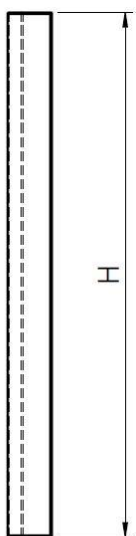

ZOCCOLO H 10-15 cm

Zoccolo da cucina H 10-15 cm.

PLINTH H 10-15 cm

Plinth for kitchen height 10-15 cm.

SOCKEL H 10-15 cm

Sockel für Küche Höhe 10-15 cm.

TAMPONAMENTO

Tamponamento per cucina.

INNERE ECKE PASSTUECK, SLAB PROFIL

Innere Ecke Passtueck mit Slab Profil.

MONTANTE ANGOLO INTERNO 30°

Montante angolo interno con profilo Chamfer 30°.

INTERNAL CORNER POST 30°, CHAMFER PROFILE

Internal Corner post 30°, Chamfer profile.

INNERE ECKE PASSTUECK, JPULL PROFIL

Innere Ecke Passtueck mit Jpull Profil.

MONTANTE ANGOLO ESTERNO SLAB

Montante angolo esterno con profilo Slab.

EXTERNAL CORNER POST SLAB

External Corner post Slab profile.

AUSSERE ECKE PASSTUECK, SLAB PROFIL

Aussere Ecke Passtueck mit Slab Profil.

MONTANTE ANGOLO ESTERNO 30°

Montante angolo esterno con profilo 30° Chamfer.

EXTERNAL CORNER POST 30°

External Corner post 30° Chamfer Profile.