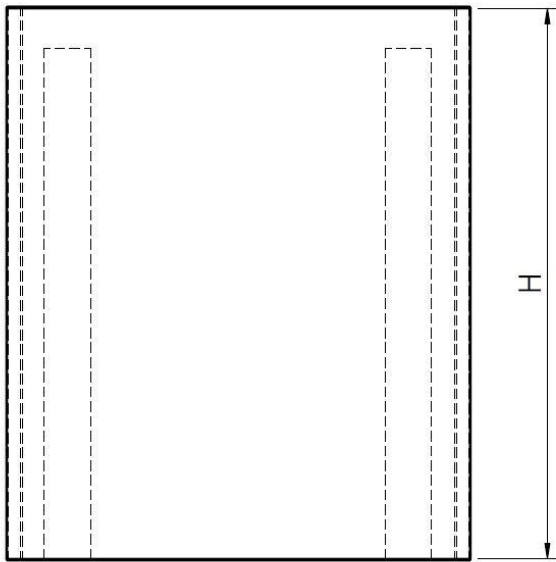

PANNELLO U BASE SLAB

Pannello a U per isole con bordo Slab.

U SHAPE BASE PANEL, SLAB PROFILE

U shape for counter kitchen island with Slab profile.

U BASIS PANEEL, OBERE SEITE SLAB

U panel oder für Kücheninsel mit Slab Profil.