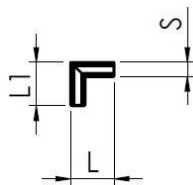

MONTANTE ANGOLO INTERNO JPULL

Montante angolo interno con profilo Jpull.

INTERNAL CORNER POST JPULL

Internal Corner post Jpull profile.

INNERE ECKE PASSTUECK, JPULL PROFIL

Innere Ecke Passtueck mit Jpull Profil.