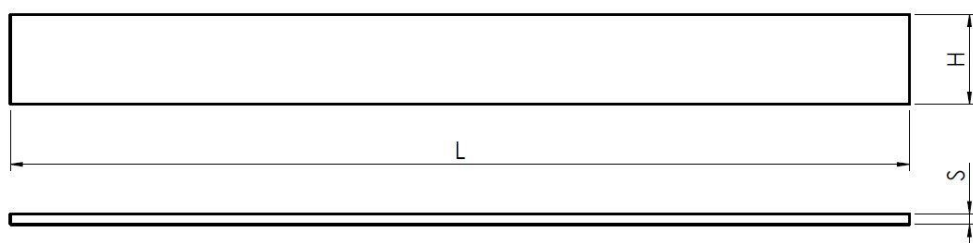

ZOCCOLO H 10-15 cm

Zoccolo da cucina H 10-15 cm.

PLINTH H 10-15 cm

Plinth for kitchen height 10-15 cm.

SOCKEL H 10-15 cm

Sockel für Küche Höhe 10-15 cm.

TAMPONAMENTO

Tamponamento per cucina.