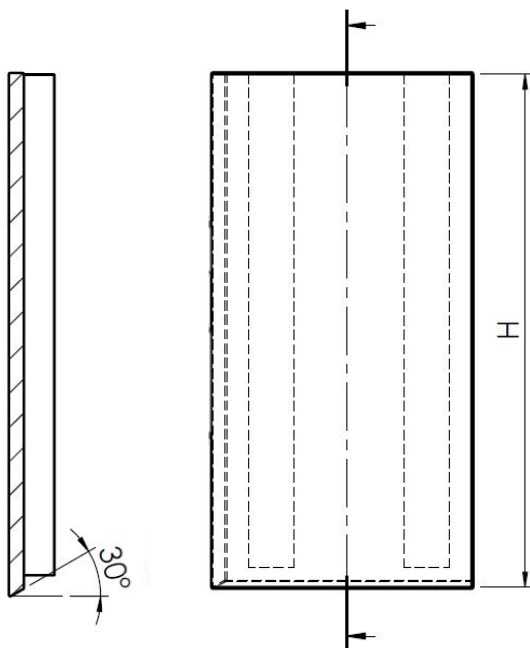

PANNELLO L PENSILE DX BORDO INFERIORE 30°

Pannello a L destro per pensili, bordo inferiore 30°.

L SHAPE WALL RIGHT PANEL, BOTTOM EDGE 30°

L shape wall right panel, bottom edge 30°.

L RECHTE WAND PANEEL, UNTERE SEITE 30°

L rechte Wand Paneel mit 30° Profil.