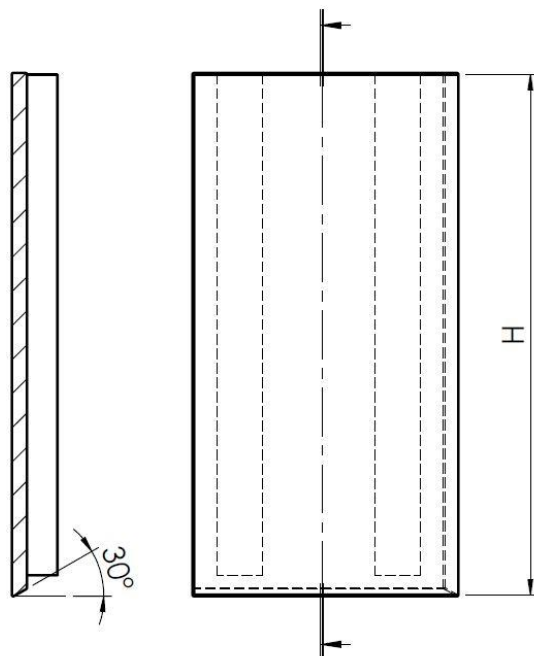

PANNELLO L PENSILE SX BORDO INFERIORE 30°

Pannello a L sinistro per pensile, bordo inferiore 30°.

L SHAPE WALL LEFT PANEL, BOTTOM EDGE 30°

L shape left panel for shape wall panel, bottom edge 30°.

L LINKS WAND PANEEL, UNTERE SEITE 30°

L links Wand Paneel mit untere Seite 30° Profil.

PANNELLO L PENSILE DX BORDO INFERIORE 30°

Pannello a L destro per pensili, bordo inferiore 30°.

L SHAPE WALL RIGHT PANEL, BOTTOM EDGE 30°

L shape wall right panel, bottom edge 30°.