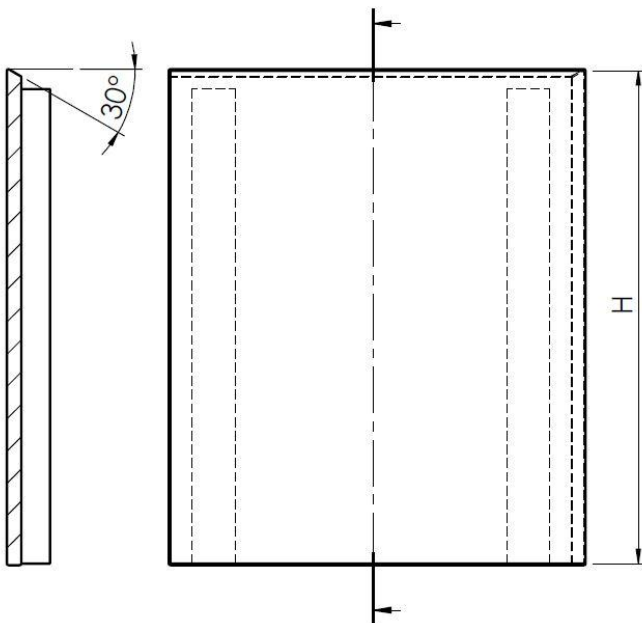

PANNELLO L BASE SX BORDO SUPERIORE 30°

Pannello a L sinistro per basi o isole, bordo superiore 30°.

L SHAPE BASE LEFT PANEL, TOP EDGE 30°

L shape left panel for base and counter kitchen island, top edge 30°.

L LINKS BASIS PANEEL, OBERE SEITE 30°

L linke Basis Paneel oder für Kücheninsel mit 30° Profil.