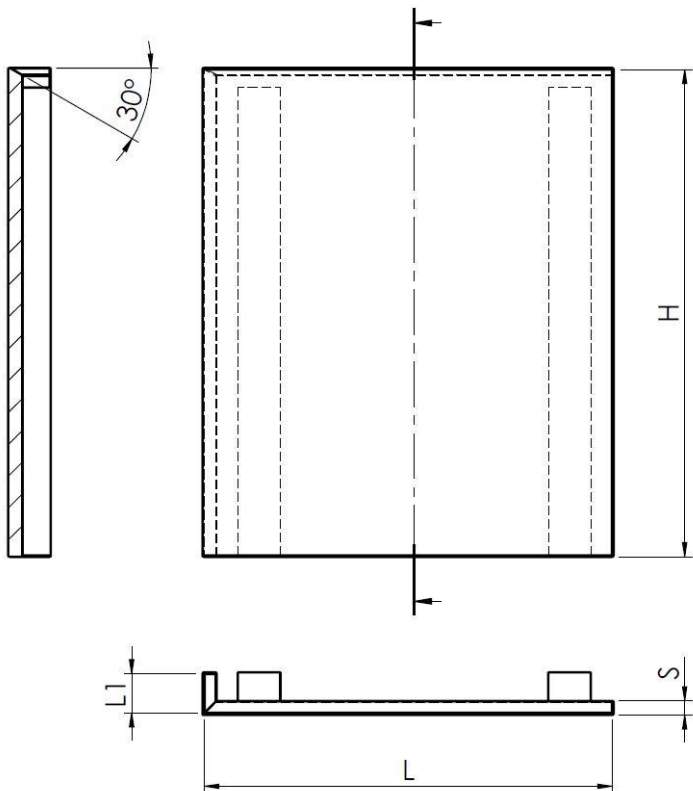

PANNELLO L BASE DX BORDO SUPERIORE 30°

Pannello a L destro per basi o isole, bordo superiore 30°.

L SHAPE BASE RIGHT PANEL, TOP EDGE 30°

L shape right panel for base and counter kitchen island, top edge 30°.

L RECHTE BASIS PANEEL, OBERE SEITE 30°

L rechte Basis Paneel oder für Kücheninsel mit 30° Profil.