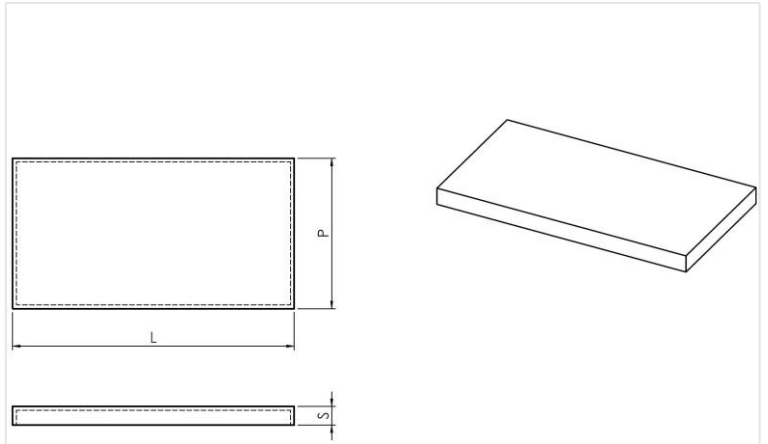

Profondità Depth	60 cm
	70 cm
	80 cm
	90 cm

*La profondità 120 è disponibile solo nell'impiallacciato e nel melaminico

*120 depth is available only in Veneered and Melamine materials

*Tiefe 120 es ist nur verfügbar furniert

Top pieno/Full height top plate/Top Platte

Top folding 4 lati/4 sides/4seitig

	Spessore/Thickness/Stärke	Profondità/Depth/Tiefe	Lunghezza/Length/Länge
Top pieno/full height	6 cm	600 - 1200 cm	500 - 2700 cm
Top folding 4 lati/sides/4seitig	8 o 10 cm	600 - 900 cm	500 - 2700 cm