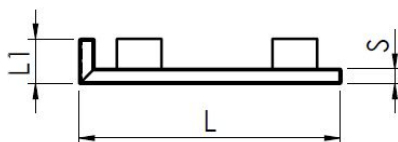

PANNELLO L PENSILE DX BORDO INFERIORE 30°

Pannello a L destro per pensili, bordo inferiore 30°.

L SHAPE WALL RIGHT PANEL, BOTTOM EDGE 30°

L shape wall right panel, bottom edge 30°.

L RECHTE WAND PANEEL, UNTERE SEITE 30°

L rechte Wand Paneel mit 30° Profil.