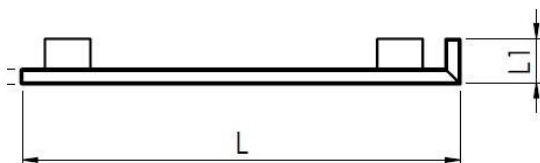

AUSSERE ECKE PASSTUECK, JPULL PROFIL

Aussere Ecke Passtueck mit Jpull Profil.

PANNELLO L BASE E PENSILE SLAB

Pannello a L per basi, pensili o isole con bordo Slab.

L SHAPE BASE/WALL PANEL, SLAB PROFILE

L shape base/wall panel or for counter kitchen island with slab profile.

L BASIS UND WAND PANEEL, OBERE SEITE SLAB

L Basis und Wand Paneel oder für Kücheninsel mit Slab Profil.

PANNELLO L BASE DX BORDO SUPERIORE 30°

Pannello a L destro per basi o isole, bordo superiore 30°.

L SHAPE BASE RIGHT PANEL, TOP EDGE 30°