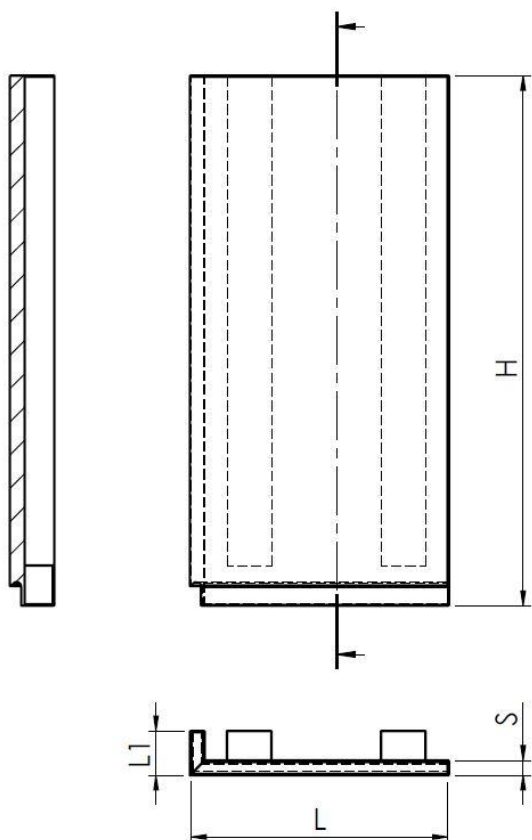

L shape left panel for shape wall panel, bottom edge jpull.

L LINKS WAND PANEEL, UNTERE JPULL

L links Wand Paneel mit untere Seite Jpull Profil.

PANNELLO L PENSILE DX BORDO INFERIORE GOLA1

Pannello a L destro per pensili, bordo inferiore Gola.

L SHAPE WALL RIGHT PANEL, BOTTOM EDGE JPULL

L shape wall right panel, bottom edge jpull.

L RECHTE WAND PANEEL, UNTERE SEITE JPULL

L rechte Wand Paneel mit Jpull Profil.

PANNELLO U BASE SLAB

Pannello a U per isole con bordo Slab.