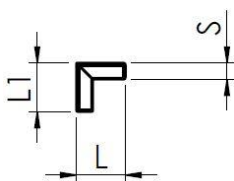

MONTANTE ANGOLO ESTERNO 30°

Montante angolo esterno con profilo 30° Chamfer.

EXTERNAL CORNER POST 30°

External Corner post 30° Chamfer Profile.

AUSSERE ECKE PASSTUECK, 30°PROFIL

Aussere Ecke Passtueck mit 30° Chamfer Profil.