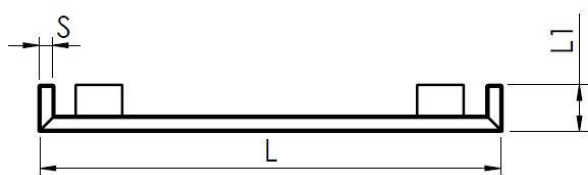

PANNELLO U BASE SLAB

Pannello a U per isole con bordo Slab.

U SHAPE BASE PANEL, SLAB PROFILE

U shape for counter kitchen island with Slab profile.

U BASIS PANEEL, OBERE SEITE SLAB

U panel oder für Kücheninsel mit Slab Profil.