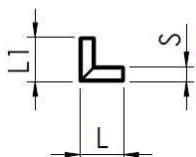

MONTANTE ANGOLO ESTERNO SLAB

Montante angolo esterno con profilo Slab.

EXTERNAL CORNER POST SLAB

External Corner post Slab profile.

AUSSERE ECKE PASSTUECK, SLAB PROFIL

Aussere Ecke Passtueck mit Slab Profil.