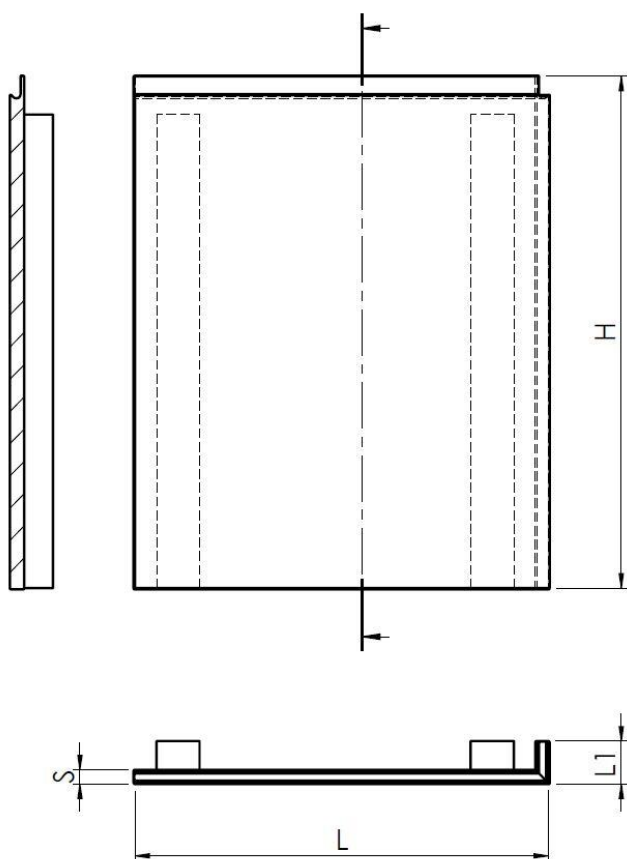

PANNELLO L BASE SX BORDO SUPERIORE GOLA1

Pannello a L sinistro per basi o isole, bordo superiore Gola1.

L SHAPE BASE LEFT PANEL, TOP EDGE JPULL

L shape left panel for base and counter kitchen island, top edge jpull.

L LINKS BASIS PANEEL, OBERE SEITE JPULL

L linke Basis Paneel oder für Kücheninsel mit Jpull Profil.