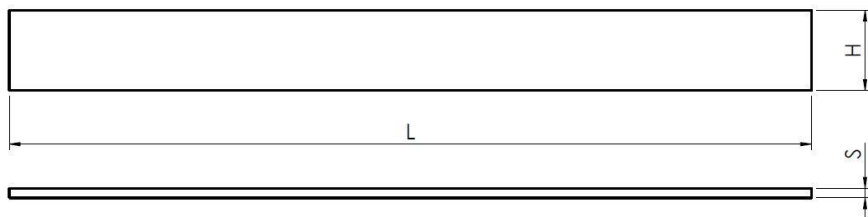

TAMPONAMENTO

Tamponamento per cucina.

FILLER

Filler for kitchens.

FILLER

Filler für Küche.