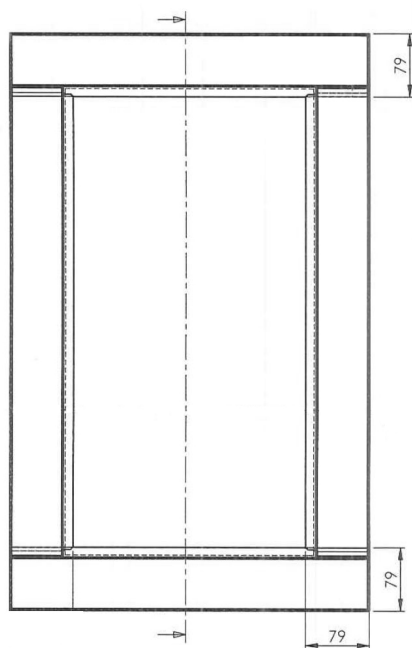

ANTA A VETRO / GLASS DOOR / GLASFRONT