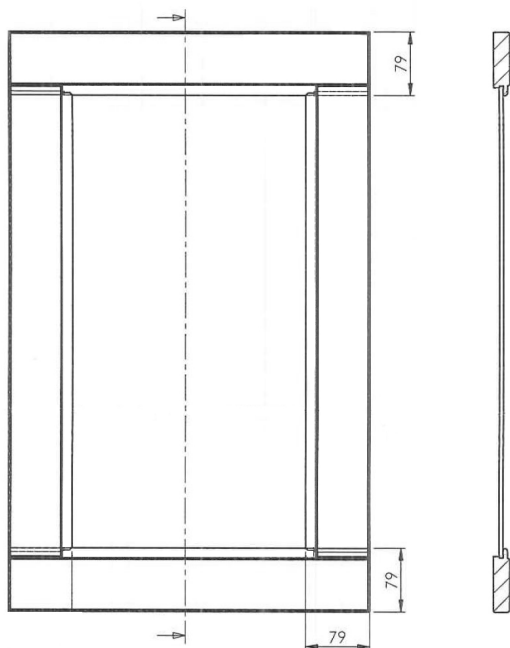

Telaio e inglesina in massiccio di frassino, spazzolato e laccato opaco poliuretano a poro aperto.

Vetro temperato "Desag" e "Desag con Inglesina".

Spessore anta 20 mm.

Ante con misure standard a magazzino.

Tempi di consegna: circa 2 settimane

GRECALE DOORS

Door in standard lacquered ash, white color. Solid frame in ash and central panel veneered in ash, brushed and lacquered in matt polyurethane.

Drawers height 117 and 177 mm are flat, without frame.

Glass door with frame in solid ash, brushed and matt finished, open-grain polyurethane lacquer.

Version with grille front Frame and grille in solid ash, brushed and matt finished open-grain polyurethane lacquer.

"Desag" or "Desag with Inglesina" toughened glass. 20 mm thick.

Doors available in stock with standard sizes.

Delivery time: around 2 weeks from the order.

GRECALE FRONTEN

Front in Esche lackiert in weiss. Massiv Rahmen in Esche und zentral Platte furniert in Esche, geschwabbelt und lackiert in matt Polyurethan.

Schubladen Hoehe 117 und 177 mm sind glatt ohne Rahmen.

Glasfront mit Massivholz Rahmen in Esche, geschwabbelt und matt lackiert, polyurethane Lack.

Version mit Inglesina - Rahmen und Inglesina in Massiv Esche geschwabbelt und matt lackiert, polyurethane Lack.

Gemäßigt Glas "Desag" und "Desag mit Inglesina".

Stärke 20 mm.

Fronten mit Standard Massen verfügbar auf Lager.

Lieferzeit: etwa 2 Wochen

ANTA / DOOR / FRONT