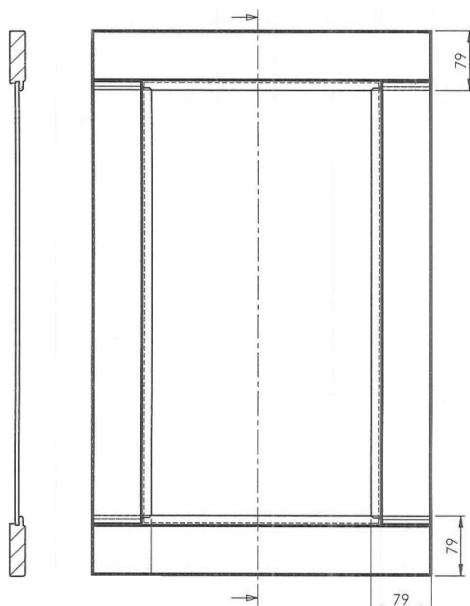

ANTA A VETRO / GLASS DOOR / GLASFRONT