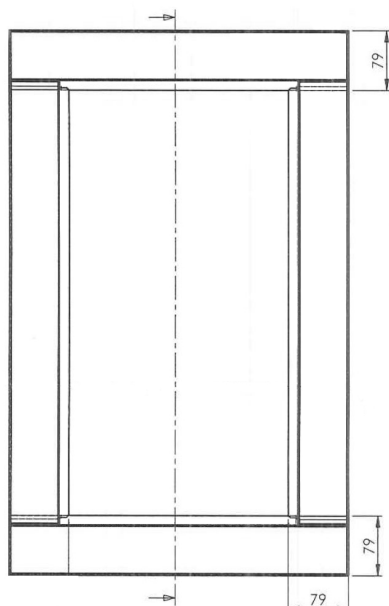

Drawers height 117 and 177 mm are flat, without frame.

Glass door with frame in solid ash, brushed and matt finished open-grain, polyurethane lacquer.

Version with grille front. Frame and grille in solid ash, brushed and matt finished open-grain polyurethane lacquer.

"Desag" or "Desag with Inglesina" toughened glass.

Available finishes: standard white, panna, avorio, grigio corda, magnolia, ecru, argilla, creta, tortora, ferro, salvia, fumo, rosso rubino, ghisa, nero, blu colomba, bronzo, ardesia, rame.

20 mm thick.

Doors available in stock with standard sizes.

Delivery time: around 4 weeks from the order.

ZEFIRO LACKIERT FRONTEN

Front in Esche, lackiert laut verschiedene Ausführungen. Massiv Rahmen in Esche und zentral Platte furniert in Esche, geschwabbelt und lackiert in matt Polyurethan.

Schubladen Höhe 117 und 177 mm sind glatt ohne Rahmen.

Glasfront mit Massivholz Rahmen in Esche, geschwabbelt und matt lackiert, Polyurethane Lack.

Version mit Inglesina. Rahmen und Inglesina in Massiv Esche geschwabbelt und matt lackiert, Polyurethane Lack.

Gemäßigt Glas "Desag" und "Desag mit Inglesina".

Ausführungen: standard Weiss, panna, avorio, grigio corda, magnolia, ecru, argilla, creta, tortora, ferro, salvia, fumo, rosso rubino, ghisa, nero, blu colomba, bronzo, ardesia, rame.

Stärke 20 mm.

Fronten mit Standard Massen verfügbar auf Lager.

Lieferzeit: etwa 4 Wochen

ANTA / DOOR / FRONT