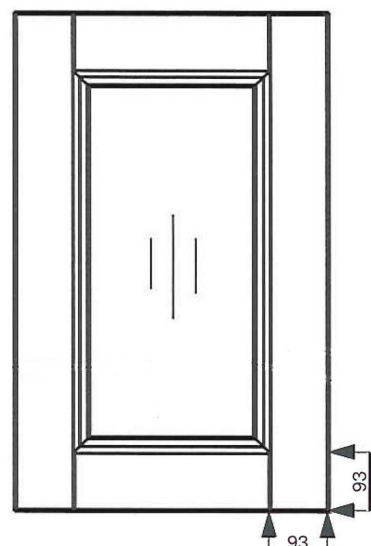

LIBECCIO LACCATO

Anta laccata a poro aperto su frassino a riferimento. Telaio in legno massiccio di frassino, pannello

bugnato in fibra a media densità (MDF) classe E1 impiallacciato frassino. Spazzolato e laccato opaco poliuretano a poro aperto.

I cassetti con altezza 117 e 177 mm sono lisci, senza telaio.

Anta vetro: Telaio in massiccio di frassino. Spazzolato e laccato opaco poliuretano a poro aperto.

Vetro temperato finitura "Gotic con inglesina".

Finiture disponibili: bianco, panna, avorio, grigio corda, magnolia, ecrù, argilla, creta, tortora, ferro, salvia, fumo, rosso rubino, ghisà, nero, blu colomba, bronzo, ardesia, rame.

Spessore anta 22 mm

Ante con misure standard a magazzino.

Tempi di consegna: circa 4 settimane dall'ordine.

ANTA / DOOR / FRONT