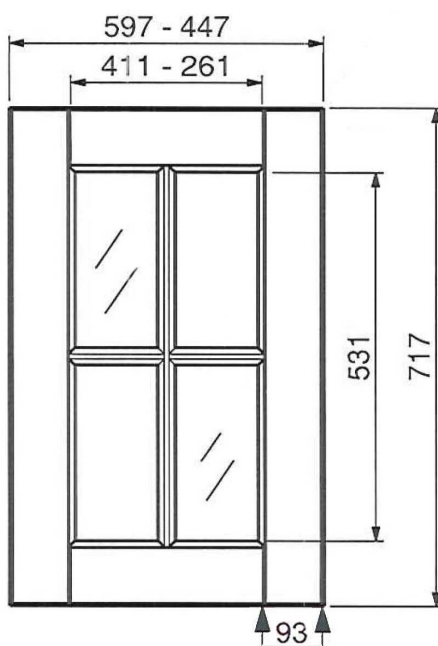

ANTA A VETRO / GLASS DOOR / GLASFRONT