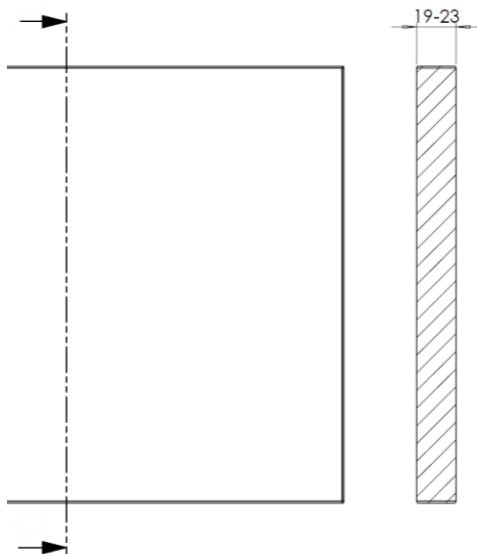

SLAB*

Spessori disponibili 19 o 23 mm.
Available thickness 19 or 23 mm.
Stärke 19 oder 23 mm.

GOLA 1 / JPULL*

Spessori disponibili 23 mm.
Available thickness 23 mm.
Stärke 23 mm.

SMUSSO / CHAMFER 30°*

Spessori disponibili 23 mm.
Available thickness 23 mm.
Stärke 23 mm.

SMUSSO / CHAMFER 45°*

Spessori disponibili 23 mm.

Available thickness 23 mm.

Stärke 23 mm.

* Per le finiture lucide lo spessore aumenta di 1 mm

* For the high gloss finishes the thickness needs to be increased of 1 mm