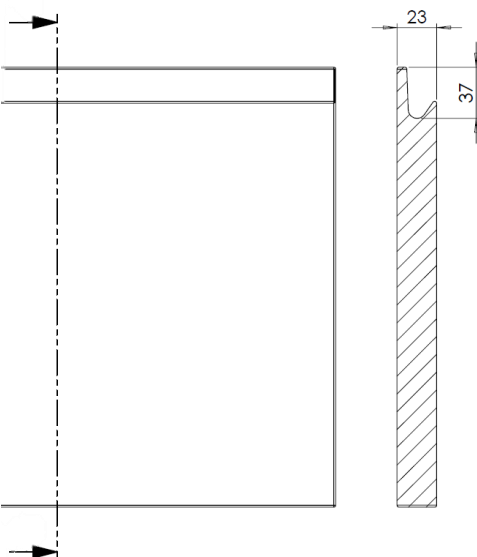

SLAB*

Spessori disponibili 19 o 23 mm.
Available thickness 19 or 23 mm.
Stärke 19 oder 23 mm.

GOLA 1 / JPULL*

Spessori disponibili 23 mm.
Available thickness 23 mm.
Stärke 23 mm.

SMUSSO / CHAMFER 30°*

Spessori disponibili 23 mm.
Available thickness 23 mm.
Stärke 23 mm.

SMUSSO / CHAMFER 45°*

Spessori disponibili 23 mm.

Available thickness 23 mm.

Stärke 23 mm.

* Per le finiture lucide lo spessore aumenta di 1 mm

* For the high gloss finishes the thickness needs to be increased of 1 mm