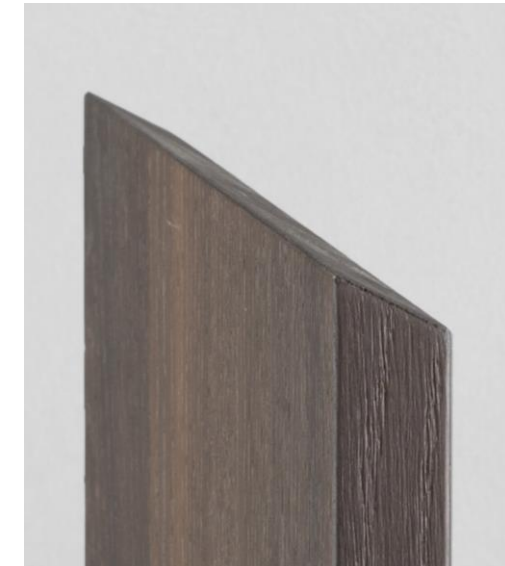

SLAB*

Spessori disponibili 19 o 23 mm.
Available thickness 19 or 23 mm.
Stärke 19 oder 23 mm.

GOLA 1 / JPULL*

Spessori disponibili 23 mm.
Available thickness 23 mm.
Stärke 23 mm.

SMUSSO / CHAMFER 30°*

Spessori disponibili 23 mm.
Available thickness 23 mm.
Stärke 23 mm.

SMUSSO / CHAMFER 45°*

Spessori disponibili 23 mm.

Available thickness 23 mm.

Stärke 23 mm.

* Per le finiture lucide lo spessore aumenta di 1 mm

* For the high gloss finishes the thickness needs to be increased of 1 mm