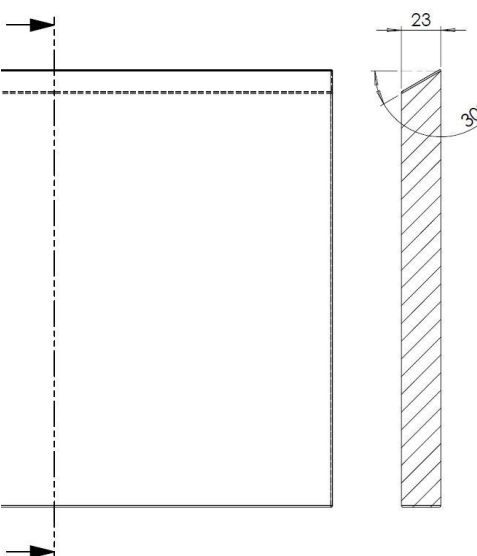

SLAB*

Spessori disponibili 19 o 23 mm.
Available thickness 19 or 23 mm.
Stärke 19 oder 23 mm.

GOLA 1 / JPULL*

Spessori disponibili 23 mm.
Available thickness 23 mm.
Stärke 23 mm.

SMUSSO / CHAMFER 30°*

Spessori disponibili 23 mm.
Available thickness 23 mm.
Stärke 23 mm.

SMUSSO / CHAMFER 45°*

Spessori disponibili 23 mm.

Available thickness 23 mm.

Stärke 23 mm.

* Per le finiture lucide lo spessore aumenta di 1 mm

* For the high gloss finishes the thickness needs to be increased of 1 mm