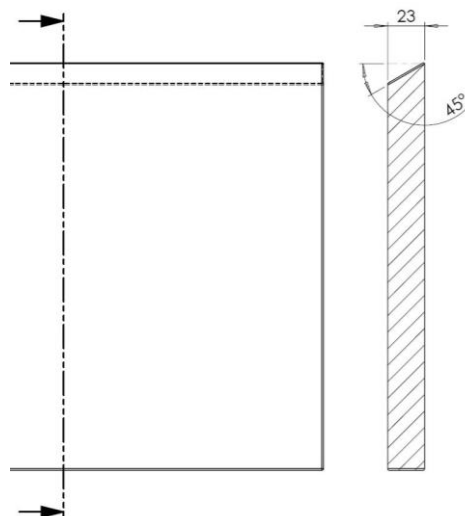

SLAB*

Spessori disponibili 19 o 23 mm.
Available thickness 19 or 23 mm.
Stärke 19 oder 23 mm.

GOLA 1 / JPULL*

Spessori disponibili 23 mm.
Available thickness 23 mm.
Stärke 23 mm.

SMUSSO / CHAMFER 30°*

Spessori disponibili 23 mm.
Available thickness 23 mm.
Stärke 23 mm.

SMUSSO / CHAMFER 45°*

Spessori disponibili 23 mm.

Available thickness 23 mm.

Stärke 23 mm.

* Per le finiture lucide lo spessore aumenta di 1 mm

* For the high gloss finishes the thickness needs to be increased of 1 mm