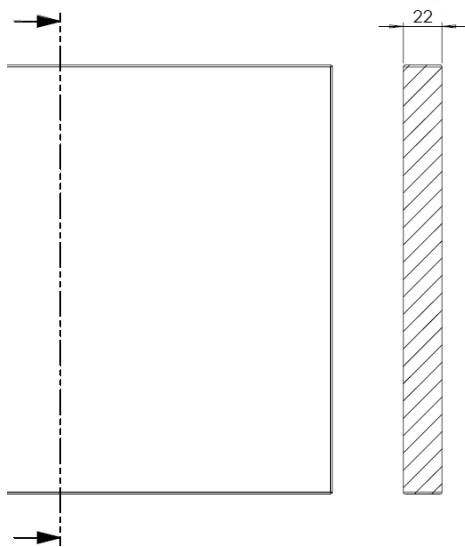

**SLAB**

Spessori disponibili 22 mm.

Available thickness 22 mm.

Stärke 22 mm.

**SMUSSO / CHAMFER 30°**

Spessori disponibili 22 mm.

Available thickness 22 mm.

Stärke 22 mm.