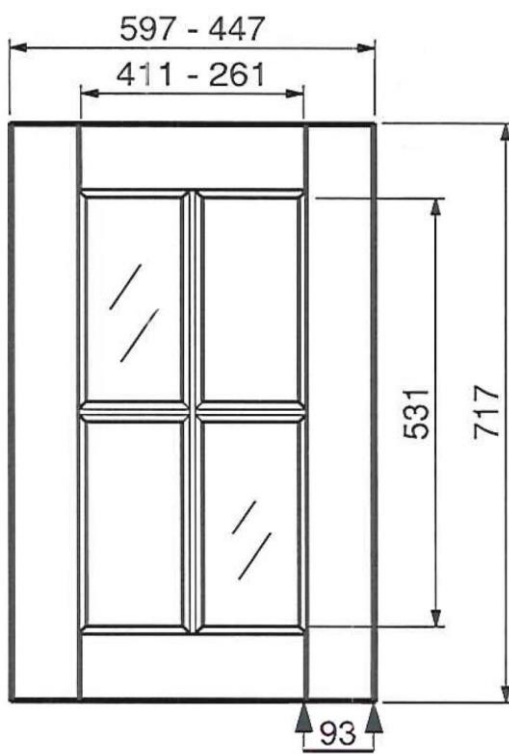

ANTA A VETRO / GLASS DOOR / GLASFRONT

CASSETTO LISCIO / FLAT DRAWER/ GLATTE SCHUBLADE