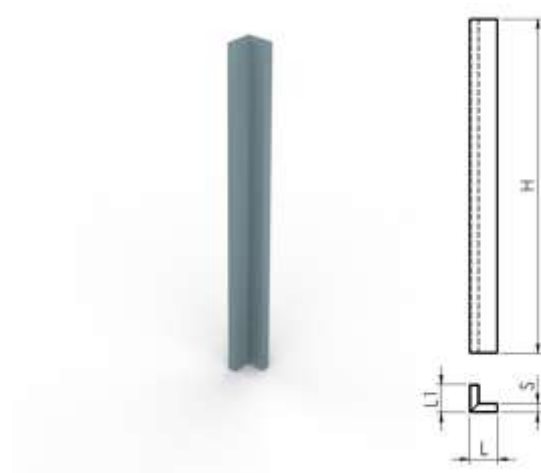

PANNELLO/FIANCO IN TINTA

Pannello/fianco in tinta spessore 18 mm.

PANEL/SIDE SAME COLOR

Panel/side same color thickness 18 mm.

PANEEL/SEITE IN GLEICHER FARBE STAERKE

Paneel/seite in gleicher farbe staerke 18 mm.

MONTANTE ANGOLO INTERNO

Montante angolo 87x87, H 717.

INTERNAL CORNER POST

Corner post 87x87, H 717.

INNERE ECKE PASSTUECK

Innere ecke passtueck 87x87, H 717.

MENSOLA

Mensola profondità 15-24-33-40-60 cm.

SHELF

Shelf depth 15-24-33-40-60 cm.

REGAL

Regal Tiefe 15-24-33-40-60 cm.