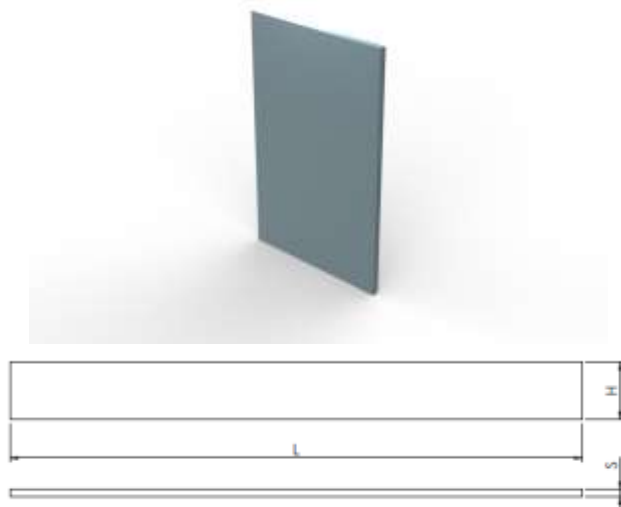

PANNELLO/FIANCO IN TINTA

Pannello/fianco in tinta spessore 18 mm.

PANEL/SIDE SAME COLOR

Panel/side same color thickness 18 mm.

PANEEL/SEITE IN GLEICHER FARBE STAERKE

Paneel/seite in gleicher farbe staerke 18 mm.

MONTANTE ANGOLO INTERNO

Montante angolo 87x87, H 717.

INTERNAL CORNER POST

Corner post 87x87, H 717.

INNERE ECKE PASSTUECK

Innere ecke passtueck 87x87, H 717.

MENSOLA

Mensola profondità 15-24-33-40-60 cm.