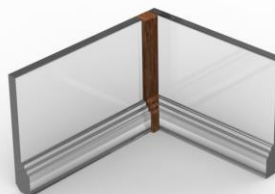

Versioni: noce, avena, frassino bianco, panna fiorentino.

90° JUNCTION FOR INTERNAL SIDE

90° junction for internal side H 10-15.

Colors: walnut, oatmeal, white ash, Florence cream.

90° VERBINDUNG FUER INNERE SEITE

90° verbindung fuer innere seite H 10-15.

Farben: nussbaum, Hafer, Florenz cremefarben, weiß.

GIUNZIONE LINEARE/TERMINALE

giunzione lineare/terminale H 10-15.

Versioni: noce, avena, frassino bianco, panna fiorentino.