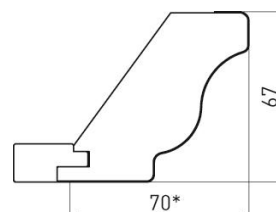

CORNICE SOPRAPENSILE

Cornice soprapensile in MDF classe E1 impiallacciata in frassino.

Versioni: noce, avena, frassino bianco, panna fiorentino.

UPPER CORNICE

Upper cornice in MDF class E1 veneered in ash.

Colors: walnut, oatmeal, white ash, Florence cream.

OBERE KRANZLEISTE

Obere Kranzleiste in MDF furniert in Esche.

Farben: nussbaum, Hafer, Florenz cremefarben, weiß.