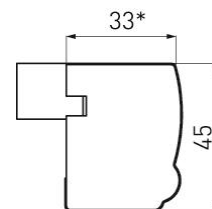

UNTERE KRANZLEISTE

Untere Kranzleiste in MDF furniert in Esche.

Farben: nussbaum, Hafer, Florenz cremefarben, weiß.