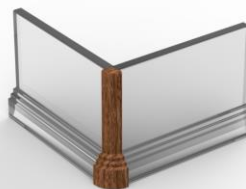

Giunzione 90° per laterale esterna H 10-15.

Versioni: noce, avena, frassino bianco, panna fiorentino.

90° JUNCTION FOR EXTERNAL SIDE

90° junction for external side H 10-15.

Colors: walnut, oatmeal, white ash, Florence cream.

90° VERBINDUNG FUER AUSSERE SEITE

90° verbindung fuer aussere seite H 10-15.

Farben: nussbaum, Hafer, Florenz cremefarben, weiß.

GIUNZIONE 90° PER LATERALE INTERNA

Giunzione 90° per laterale interna H 10-15.