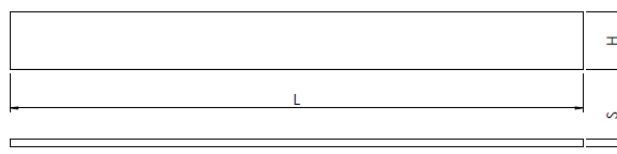

OBERE KRANZLEISTE FURNIERT

MDF Sockel H 10 cm furniert in Esche.

Farben: nussbaum, Hafer, Florenz cremefarben, weiß.