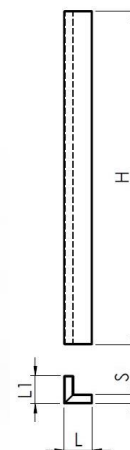

INTERNAL CORNER POST

Corner post model maestrale 87x87 h717.

Colors: walnut, oatmeal, white ash, Florence cream.

INNERE ECKE PASSTUECK

Innere ecke passtueck modell Maestrale 87x87 h717.

Farben: nussbaum, Hafer, Florenz cremefarben, weiß.

MENSOLA

Mensola profondità 15-24-33-40-60 cm modello Maestrale.

Versioni: noce, avena, frassino bianco, panna fiorentino.

SHELF

Shelf depth 15-24-33-40-60 cm Maestrale model.

Colors: walnut, oatmeal, white ash, Florence cream.