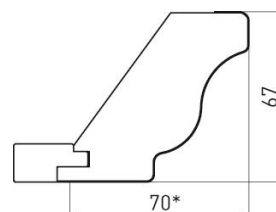

CORNICE SOPRAPENSILE

Cornice soprapensile in MDF classe E1 impiallacciata in frassino.

Versioni: noce, avena, frassino bianco, panna fiorentino, malto.

UPPER CORNICE

Upper cornice in MDF class E1 veneered in ash.

Colors: walnut, oatmeal, white ash, Florence cream, malto.

OBERE KRANZLEISTE

Obere Kranzleiste in MDF furniert in Esche.

Farben: nussbaum, Hafer, Florenz cremefarben, weiß, malto.