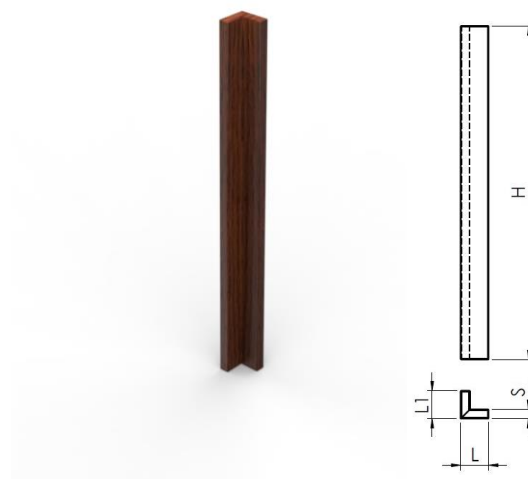

**MONTANTE ANGOLO INTERNO**

Montante angolo modello maestrale 87x87 h717.

Versioni: noce, avena, frassino bianco, panna fiorentino, malto.

**INTERNAL CORNER POST**

Corner post model maestrale 87x87 h717.

Colors: walnut, oatmeal, white ash, Florence cream, malto.

**INNERE ECKE PASSTUECK**

Innere ecke passtueck modell Maestrale 87x87 h717.

Farben: nussbaum, Hafer, Florenz cremefarben, weiß, malto.

**MENSOLA**

Mensola profondità 15-24-33-40-60 cm.

Versioni: noce, avena, frassino bianco, panna fiorentino, malto.