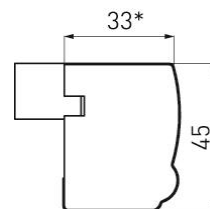

UNTERE KRANZLEISTE

Untere Kranzleiste in MDF furniert in Esche.

Farben: nussbaum, Hafer, Florenz cremefarben, weiß, malto.