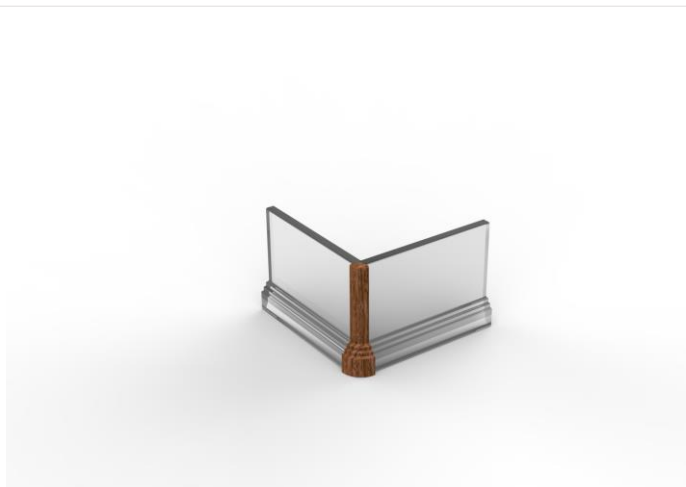

**GIUNZIONE 90° PER LATERALE ESTERNA**

Giunzione 90° per laterale esterna H 10-15.

Versioni: noce, avena, frassino bianco, panna fiorentino, malto.

**90° JUNCTION FOR EXTERNAL SIDE**

90° junction for external side H 10-15.

Colors: walnut, oatmeal, white ash, Florence cream, malto.

**90° VERBINDUNG FUER AUSSERE SEITE**

90° verbindung fuer aussere seite H 10-15.

Farben: nussbaum, Hafer, Florenz cremefarben, weiß, malto.

**GIUNZIONE 90° PER LATERALE INTERNA**