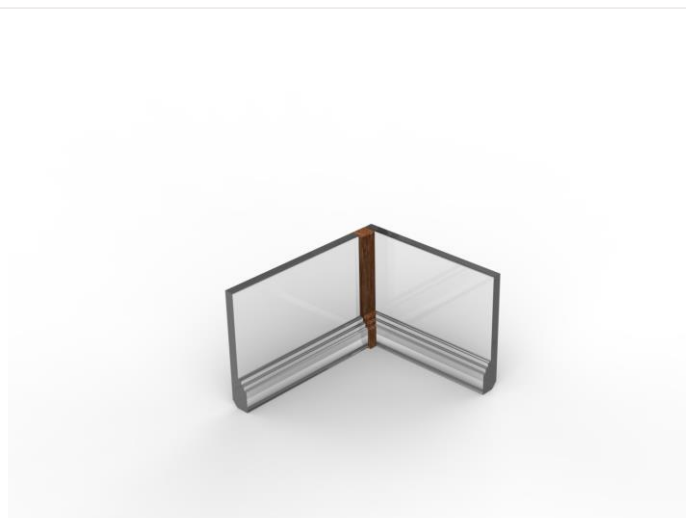

Giunzione 90° per laterale interna H 10-15.

Versioni: noce, avena, frassino bianco, panna fiorentino, malto.

**90° JUNCTION FOR INTERNAL SIDE**

90° junction for internal side H 10-15.

Colors: walnut, oatmeal, white ash, Florence cream, malto.

**90° VERBINDUNG FUER INNERE SEITE**

90° verbindung fuer innere seite H 10-15.

Farben: nussbaum, Hafer, Florenz cremefarben, weiß, malto.

**GIUNZIONE LINEARE/TERMINALE**

Giunzione lineare/terminale H 10-15.