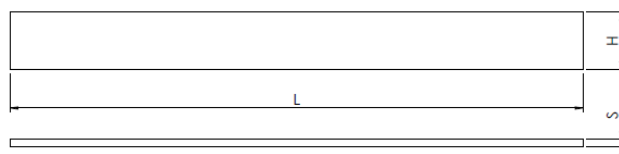

**UPPER CORNICE**

Plinth H 10 cm in MDF class E1 veneered in ash.

Versions: walnut, oatmeal, white ash, florence cream, malto.

**OBERE KRANZLEISTE FURNIERT**

MDF Sockel H 10 cm furniert in Esche.

Farben: nussbaum, Hafer, Florenz cremefarben, weiß, malto.

**GIUNZIONE 90° PER LATERALE ESTERNA**

Giunzione 90° per laterale esterna H 10-15.

Versioni: noce, avena, frassino bianco, panna fiorentino, malto.

**90° JUNCTION FOR EXTERNAL SIDE**

90° junction for external side H 10-15.