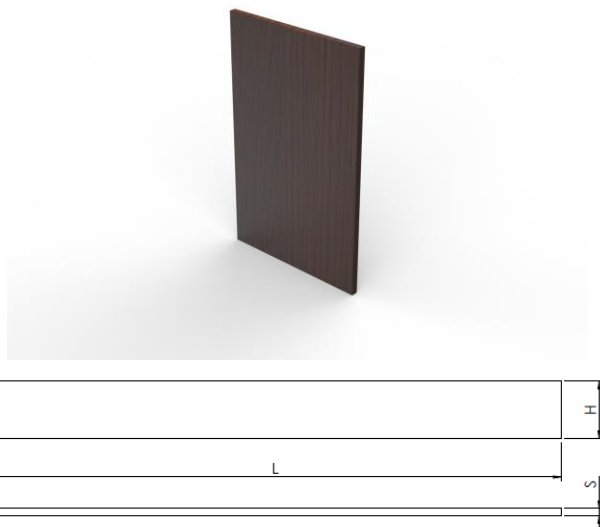

PANNELLO/FIANCO IN TINTA

Pannello/fianco in tinta spessore 18 mm.

Versioni: noce, avena, frassino bianco, panna fiorentino, malto.

PANEL/SIDE SAME COLOR

Panel/side same color thickness 18 mm.

Colors: walnut, oatmeal, white ash, Florence cream, malto.

PANEEL/SEITE IN GLEICHER FARBE STAERKE

Paneel/seite in gleicher farbe staerke 18 mm.

Farben: nussbaum, Hafer, Florenz cremefarben, weiß, malto.