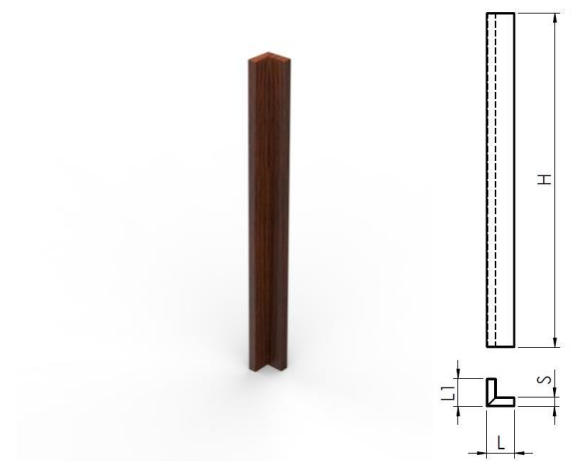

MONTANTE ANGOLO INTERNO

Montante angolo 87x87, H 717.

INTERNAL CORNER POST

Corner post 87x87, H 717.

INNERE ECKE PASSTUECK

Innere ecke passtueck 87x87, H 717.

MENSOLA

Mensola profondità 15-24-33-40-60 cm.

SHELF

Shelf depth 15-24-33-40-60 cm.

REGAL

Regal Tiefe 15-24-33-40-60 cm.