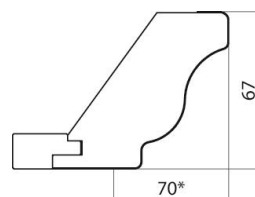

CORNICE SOPRAPENSILE

Cornice soprapensile in MDF classe E1 impiallacciata frassino.

Versioni: noce, panna fiorentino, frassino bianco.

UPPER CORNICE

Upper cornice in MDF class E1 veneered in ash.

Colors: walnut, white ash, Florence cream.

OBERE KRANZLEISTE

Obere Kranzleiste in MDF furniert in Esche.

Farben: nussbaum, Florenz cremefarben, weiß.