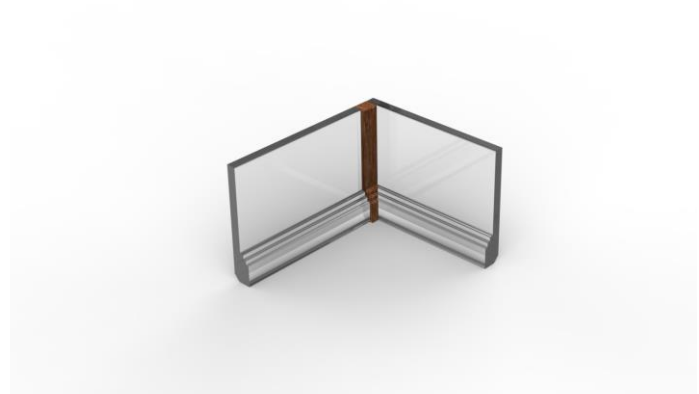

90° VERBINDUNG FUER INNERE SEITE

90° verbindung fuer innere seite H 10-15.

Farben: nussbaum, Hafer, Florenz cremefarben, weiß, malto.