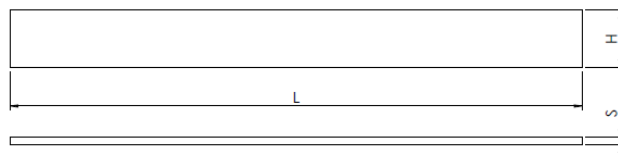

PANNELLO/FIANCO IN TINTA

Pannello/fianco in tinta spessore 18 mm.

PANEL/SIDE SAME COLOR

Panel/side same color thickness 18 mm.

PANEEL/SEITE IN GLEICHER FARBE STAERKE

Paneel/seite in gleicher farbe staerke 18 mm.