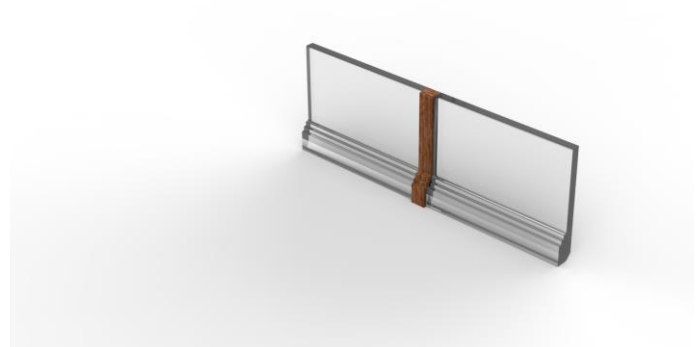

90° JUNCTION FOR INTERNAL SIDE

90° junction for internal side H 10-15.

Colors: walnut, oatmeal, white ash, Florence cream, malto.

90° VERBINDUNG FUER INNERE SEITE

90° verbindung fuer innere seite H 10-15.

Farben: nussbaum, Hafer, Florenz cremefarben, weiß, malto.

GIUNZIONE LINEARE/TERMINALE

Giunzione lineare/terminale H 10-15.

LINEAR JUNCTION/END

Linear junction/end H 10-15.

LINEAR VERBINDUG

Linear verbindug H 10-15.

PANNELLO/FIANCO IN TINTA

Pannello/fianco in tinta spessore 18 mm.

PANEL/SIDE SAME COLOR

Panel/side same color thickness 18 mm.

PANEEL/SEITE IN GLEICHER FARBE STAERKE

Paneel/seite in gleicher farbe staerke 18 mm.