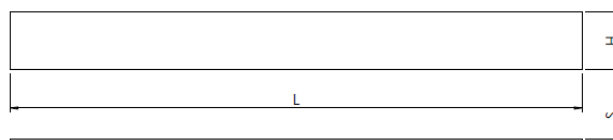

OBERE KRANZLEISTE FURNIERT

MDF Sockel H 10-15 cm furniert in Esche.

Farben: nussbaum, Florenz cremefarben, weiß.