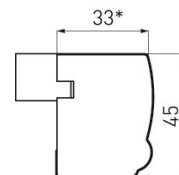

UNTERE KRANZLEISTE

Untere Kranzleiste in MDF furniert in Esche.

Farben: nussbaum, Florenz cremefarben, weiß.