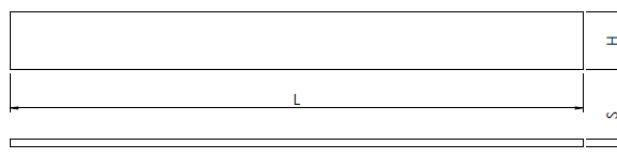

OBERE KRANZLEISTE FURNIERT

MDF Sockel H 10-15 cm furniert in Esche geschwabbelt und Polyurethan lackiert offenporig.