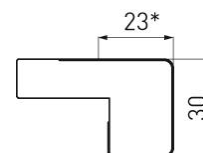

UNTERE KRANZLEISTE

Untere Kranzleiste in MDF furniert in Esche, geschwabbelt und lackiert offenporig mit Polyurethan Lack; Dekoration in Massivholz Esche.