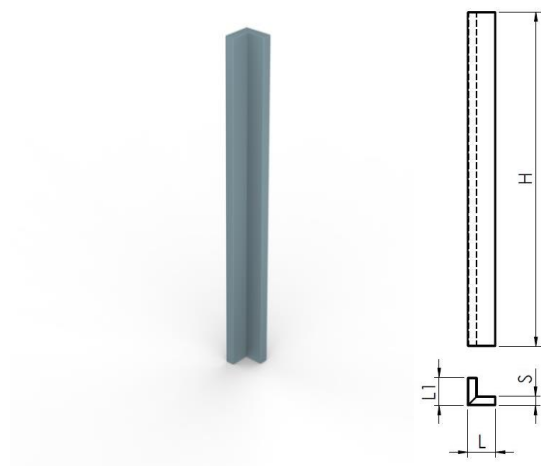

LINEAR VERBINDUG

Linear verbindug H 10-15.

PANNELLO/FIANCO IN TINTA

Pannello/fianco in tinta spessore 18 mm.

PANEL/SIDE SAME COLOR

Panel/side same color thickness 18 mm.

PANEEL/SEITE IN GLEICHER FARBE STAERKE

Paneel/seite in gleicher farbe staerke 18 mm.

MONTANTE ANGOLO INTERNO

Montante angolo 87x87, H 717.

INTERNAL CORNER POST

Corner post 87x87, H 717.

INNERE ECKE PASSTUECK

Innere ecke passtueck 87x87, H 717.

MENSOLA

Mensola profondità 15-24-33-40-60 cm.

SHELF

Shelf depth 15-24-33-40-60 cm.

REGAL

Regal Tiefe 15-24-33-40-60 cm.