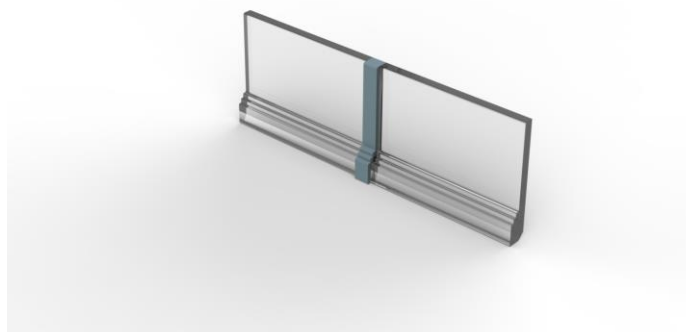

90° junction for internal side H 10-15.

90° VERBINDUNG FUER INNERE SEITE

90° verbindung fuer innere seite H 10-15.

GIUNZIONE LINEARE/TERMINALE

Giunzione lineare/terminale H 10-15.

LINEAR JUNCTION/END

Linear junction/end H 10-15.

LINEAR VERBINDUG

Linear verbindug H 10-15.

PANNELLO/FIANCO IN TINTA

Pannello/fianco in tinta spessore 18 mm.

PANEL/SIDE SAME COLOR

Panel/side same color thickness 18 mm.

PANEEL/SEITE IN GLEICHER FARBE STAERKE