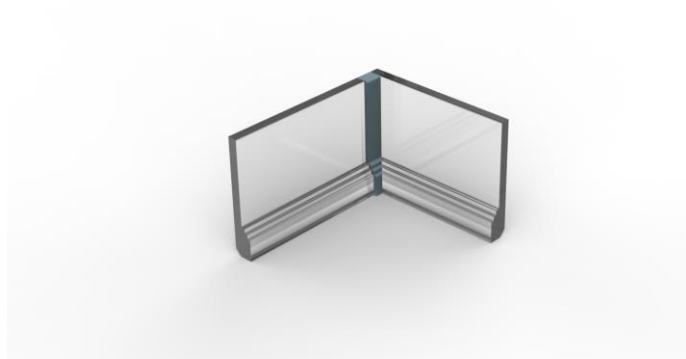

90° junction for external side H 10-15.

90° VERBINDUNG FUER AUSSERE SEITE

90° verbindung fuer aussere seite H 10-15.

GIUNZIONE 90° PER LATERALE INTERNA

Giunzione 90° per laterale interna H 10-15.

90° JUNCTION FOR INTERNAL SIDE

90° junction for internal side H 10-15.

90° VERBINDUNG FUER INNERE SEITE

90° verbindung fuer innere seite H 10-15.

GIUNZIONE LINEARE/TERMINALE

Giunzione lineare/terminale H 10-15.

LINEAR JUNCTION/END

Linear junction/end H 10-15.