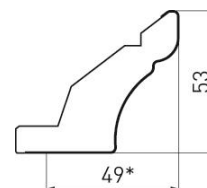

CORNICE SOPRAPENSILE

Cornice soprapensile in MDF classe E1 impiallacciata frassino spazzolato laccato poliuretano a poro aperto.

UPPER CORNICE

Upper cornice in MDF class E1 veneered in ash, brushed and painted open-grain, with polyurethane paint; decoration in solid wood ash.

OBERE KRANZLEISTE

Obere Kranzleiste in MDF furniert in Esche, geschwabbelt und lackiert offenporig mit Polyurethan Lack; Dekoration in Massivholz Esche.