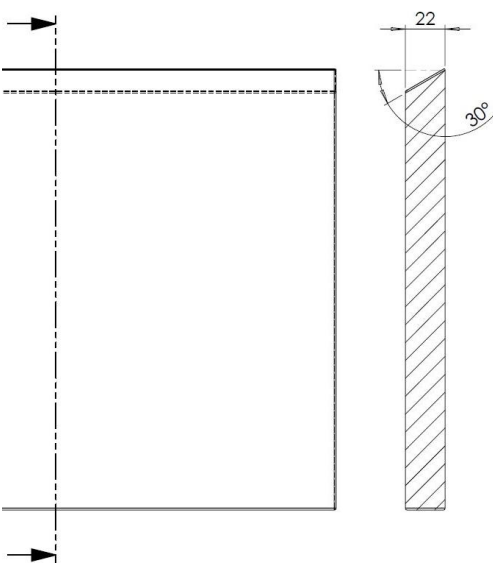

SLAB

Spessori disponibili 22 mm.

Available thickness 22 mm.

Stärke 22 mm.

SMUSSO / CHAMFER 30°

Spessori disponibili 22 mm.
 Per l'apertura dell'anta base/cassetto **ridurre** la dimensione totale di circa **2,5/3 cm**.

Available thickness 22 mm.
 To open the base door/drawer, **reduce** the total size by about **2.5/3 cm**.

Stärke 22 mm.
 Um die Fronten/Schublade zu öffnen, **reduzieren** Sie die Gesamtgröße um ca. **2,5/3 cm**.