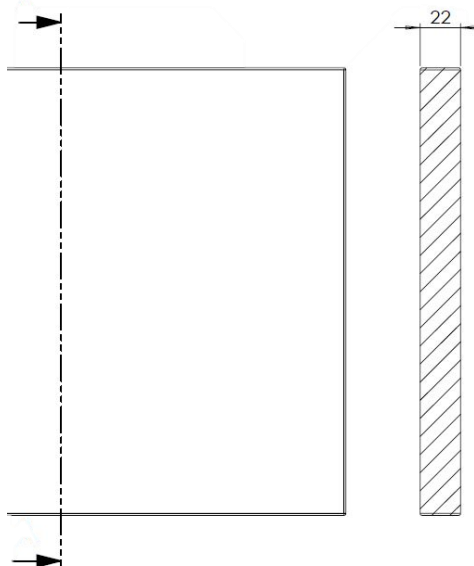

SLAB

Spessori disponibili 22 mm.

Available thickness 22 mm.

Stärke 22 mm.

SMUSSO / CHAMFER 30°

Spessori disponibili 22 mm.
 Per l'apertura dell'anta base/cassetto **ridurre** la dimensione totale di circa **2,5/3 cm**.

Available thickness 22 mm.
 To open the base door/drawer, **reduce** the total size by about **2.5/3 cm**.

Stärke 22 mm.
 Um die Fronten/Schublade zu öffnen, **reduzieren** Sie die Gesamtgröße um ca. **2,5/3 cm**.