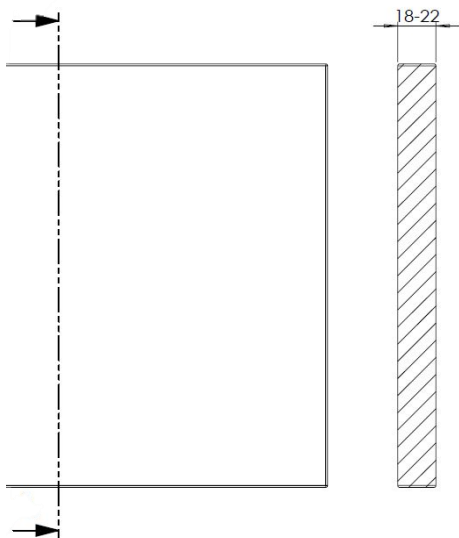

SLAB

Spessori disponibili 18 o 22 mm.

Available thickness 18 o 22 mm.

Stärke 18 oder 22 mm.

Texture		
Finitura	Cod.	Spessore Thickness Stärke
Noce sauc	LMNS88	22 mm
Noce tremol	LMNT89	
Noce cannettato	LMCA101	
Olmo chiaro	LMOC77	
Rovere nodato glaciale	LMRG79	
Rovere nodato husky	LMRH80	
Rovere nodato miele	LMRM81	
Rovere nodato terra	LMRT82	
Rovere noir	LMRN97	
Rovere cannettato	LMRC102	
Resina bianca	LMRB91	
Resina sabbia	LMRS92	
Resina grafite	LMRG90	
Cemento	LMCE85	
Cemento scuro	LMCS86	
Pietra piacentina	LMPP96	
Piombo metal	LMPM98	
Inox metal	LMIM99	
Brunito metal	LMBM100	

Opachi/Matt		
Finitura	Cod.	Spessore Thickness Stärke
Antracite	LMAN72	18 mm
Bianco vero opaco	LMBV73	18 e 22 mm
Iuta opaco	LMIU74	
Tortora opaco	LMT075	
Grigio nardo	LMGN95	